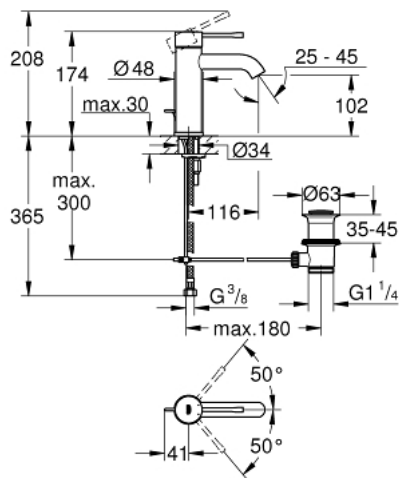

23 589 001 ESSENCE SINGLE-LEVER BASIN MIXER S-SIZE

MÔ TẢ SẢN PHẨM

- Colour: chrome
- Vòi chậu tay gạt
- Cần kim loại
- Lõi van ceramic GROHE SilkMove 28 mm
- Kèm theo bộ giới hạn nhiệt độ
- Bề mặt Chrome GROHE Long-Life
- Đầu vòi lọc GROHE EcoJoy giới hạn lưu lượng ở mức 5,7 lít/phút
- Đầu vòi lọc điều chỉnh được GROHE AquaGuide
- Hệ thống lắp đặt GROHE FastFixation Plus
- Bộ xả chậu 1 1/4"
- Dây cấp linh hoạt

23 589 001 ESSENCE SINGLE-LEVER BASIN MIXER S-SIZE

PHỤ KIỆN LẮP ĐẶT, tháng ba 2015 – now

- 1: Lever (Order-nr. 46917000)
- 2: Fitting ring (Order-nr. 46715000)
- 3: Cartridge (Order-nr. 46580000)
- 4: Pop-up rod (Order-nr. 46739000)
- 5: Mousseur (Order-nr. 48270000)
- 6: Shank mounting kit (Order-nr. 46645000)
- 7: Pop-up waste set 1 1/4" (Order-nr. 28910000)
- 7.1: Plug (Order-nr. 07182000)
- 7.2: Eccentric rod (Order-nr. 07052000)
- 8: Mounting wrench (Order-nr. 19017000)*
- 9: Eccentric rod (Order-nr. 07341000)*