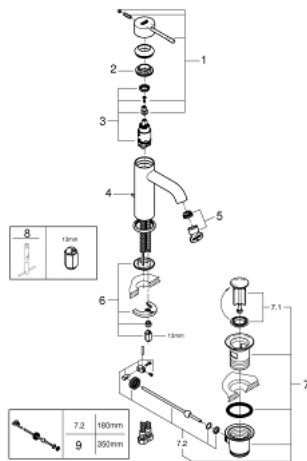

23 589 001 ESSENCE SINGLE-LEVER BASIN MIXER S-SIZE

MÔ TẢ SẢN PHẨM

- Colour: chrome
- Vòi chậu tay gạt
- Cần kim loại
- Lõi van ceramic GROHE SilkMove 28 mm
- Kèm theo bộ giới hạn nhiệt độ
- Bề mặt Chrome GROHE Long-Life
- Đầu vòi lọc GROHE EcoJoy giới hạn lưu lượng ở mức 5,7 lít/phút
- Đầu vòi lọc điều chỉnh được GROHE AquaGuide
- Hệ thống lắp đặt GROHE FastFixation Plus
- Bộ xả chậu 1 1/4"
- Dây cấp linh hoạt

23 589 001 ESSENCE SINGLE-LEVER BASIN MIXER S-SIZE

PHỤ KIỆN LẮP ĐẶT, tháng ba 2015 – now

- 1: Lever (Order-nr. 46917000)
- 2: Fitting ring (Order-nr. 46715000)
- 3: Cartridge (Order-nr. 46580000)
- 4: Pop-up rod (Order-nr. 46739000)
- 5: Mousseur (Order-nr. 48270000)
- 6: Shank mounting kit (Order-nr. 46645000)
- 7: Pop-up waste set 1 1/4" (Order-nr. 28910000)
- 7.1: Plug (Order-nr. 07182000)
- 7.2: Eccentric rod (Order-nr. 07052000)
- 8: Mounting wrench (Order-nr. 19017000)*
- 9: Eccentric rod (Order-nr. 07341000)*