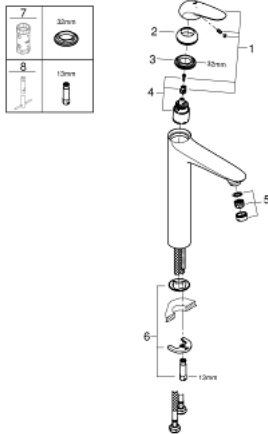

23 719 003 **EUROSTYLE SINGLE-LEVER BASIN MIXER 1/2"**
XL-SIZE

MÔ TẢ SẢN PHẨM

- Colour: chrome
- Vòi chậu tay gạt
- Cần kim loại đặc
- Sử dụng cho chậu rửa đặt bàn
- Lõi van ceramic GROHE SilkMove 35 mm
- Kèm theo bộ giới hạn nhiệt độ
- Bề mặt Chrome GROHE Long-Life
- Đầu vòi lọc GROHE EcoJoy giới hạn lưu lượng ở mức 5,7 lít/phút
- Công nghệ lắp đặt nhanh GROHE FastFixation
- Thân vòi nhôm
- Dây cấp linh hoạt

23 719 003 **EUROSTYLE SINGLE-LEVER BASIN MIXER 1/2"**
XL-SIZE

PHỤ KIỆN LẮP ĐẶT, tháng mười một 2015 – now

- 1: Solid metal lever (Order-nr. 46951000)
- 2: Shield (Order-nr. 46492000)
- 3: Screw coupling (Order-nr. 46460000)
- 4: Cartridge (Order-nr. 46374000)
- 5: Flow straightener (Order-nr. 46837000)
- 6: Shank mounting kit (Order-nr. 46671000)
- 7: Socket spanner (Order-nr. 19332000)*
- 8: Mounting wrench (Order-nr. 19017000)*