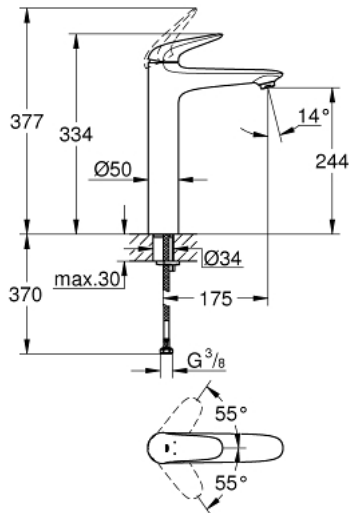

23 719 003 **EUROSTYLE SINGLE-LEVER BASIN MIXER 1/2"**
XL-SIZE

MÔ TẢ SẢN PHẨM

- Colour: chrome
- Vòi chậu tay gạt
- Cần kim loại đặc
- Sử dụng cho chậu rửa đặt bàn
- Lõi van ceramic GROHE SilkMove 35 mm
- Kèm theo bộ giới hạn nhiệt độ
- Bề mặt Chrome GROHE Long-Life
- Đầu vòi lọc GROHE EcoJoy giới hạn lưu lượng ở mức 5,7 lít/phút
- Công nghệ lắp đặt nhanh GROHE FastFixation
- Thân vòi nhôm
- Dây cấp linh hoạt

23 719 003 **EUROSTYLE SINGLE-LEVER BASIN MIXER 1/2"**
XL-SIZE

PHỤ KIỆN LẮP ĐẶT, tháng mười một 2015 – now

- 1: Solid metal lever (Order-nr. 46951000)
- 2: Shield (Order-nr. 46492000)
- 3: Screw coupling (Order-nr. 46460000)
- 4: Cartridge (Order-nr. 46374000)
- 5: Flow straightener (Order-nr. 46837000)
- 6: Shank mounting kit (Order-nr. 46671000)
- 7: Socket spanner (Order-nr. 19332000)*
- 8: Mounting wrench (Order-nr. 19017000)*