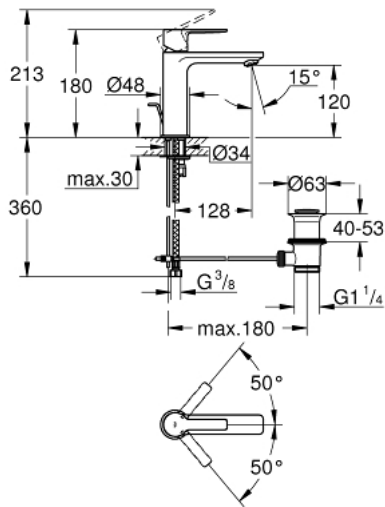

## 32 114 001 LINEARE SINGLE-LEVER BASIN MIXER S-SIZE

### MÔ TẢ SẢN PHẨM

- Colour: chrome
- Vòi chậu tay gạt
- Cần kim loại
- Lõi van ceramic GROHE SilkMove 28 mm
- Kèm theo bộ giới hạn nhiệt độ
- Bề mặt Chrome GROHE Long-Life
- Đầu vòi lọc GROHE EcoJoy SpeedClean giới hạn lưu lượng ở mức 5,7 lít/phút
- Hệ thống lắp đặt GROHE FastFixation Plus
- Bộ xả chậu 1 1/4"
- Dây cấp linh hoạt

### PHỤ KIỆN LẮP ĐẶT, tháng bảy 2016 – now

- 1: Lever (Order-nr. 46980000)
- 2: Shield (Order-nr. 46581000)
- 3: Fitting ring (Order-nr. 07419000)
- 4: Cartridge (Order-nr. 46580000)
- 5: Mousseur (Order-nr. 48159000)
- 6: Pop-up rod (Order-nr. 46739000)
- 7: Shank mounting kit (Order-nr. 46645000)
- 8: Pop-up waste set 1 1/4" (Order-nr. 28910000)
- 8.1: Plug (Order-nr. 07182000)
- 8.2: Eccentric rod (Order-nr. 07052000)
- 9: Mounting wrench (Order-nr. 19017000)\*
- 10: Eccentric rod (Order-nr. 07341000)\*