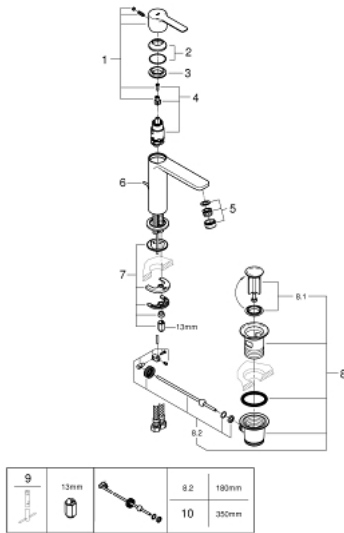

## 32 114 001 LINEARE SINGLE-LEVER BASIN MIXER S-SIZE

### MÔ TẢ SẢN PHẨM

- Colour: chrome
- Vòi chậu tay gạt
- Cần kim loại
- Lõi van ceramic GROHE SilkMove 28 mm
- Kèm theo bộ giới hạn nhiệt độ
- Bề mặt Chrome GROHE Long-Life
- Đầu vòi lọc GROHE EcoJoy SpeedClean giới hạn lưu lượng ở mức 5,7 lít/phút
- Hệ thống lắp đặt GROHE FastFixation Plus
- Bộ xả chậu 1 1/4"
- Dây cấp linh hoạt

### PHỤ KIỆN LẮP ĐẶT, tháng bảy 2016 – now

- 1: Lever (Order-nr. 46980000)
- 2: Shield (Order-nr. 46581000)
- 3: Fitting ring (Order-nr. 07419000)
- 4: Cartridge (Order-nr. 46580000)
- 5: Mousseur (Order-nr. 48159000)
- 6: Pop-up rod (Order-nr. 46739000)
- 7: Shank mounting kit (Order-nr. 46645000)
- 8: Pop-up waste set 1 1/4" (Order-nr. 28910000)
- 8.1: Plug (Order-nr. 07182000)
- 8.2: Eccentric rod (Order-nr. 07052000)
- 9: Mounting wrench (Order-nr. 19017000)\*
- 10: Eccentric rod (Order-nr. 07341000)\*