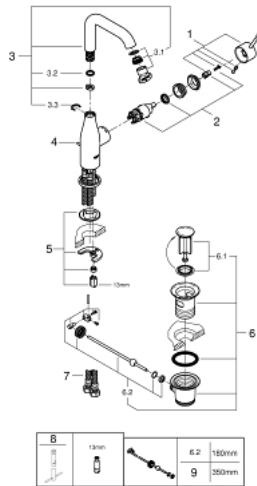

32 628 001 **ESSENCE SINGLE-LEVER BASIN MIXER 1/2"**
L-SIZE

MÔ TẢ SẢN PHẨM

- Colour: chrome
- Vòi chậu tay gạt
- Cẩn kim loại
- Lõi van ceramic GROHE SilkMove 28 mm
- Kèm theo bộ giới hạn nhiệt độ
- Bề mặt Chrome GROHE Long-Life
- Đầu vòi lọc GROHE EcoJoy giới hạn lưu lượng ở mức 5,7 lít/phút
- Đầu vòi lọc điều chỉnh được GROHE AquaGuide
- Hệ thống lắp đặt GROHE FastFixation Plus
- Vòi phun quay được có đầu vòi lọc và bộ hạn chế dừng cấp nước
- Bộ xả chậu 1 1/4"
- Dây cấp linh hoạt
- Áp suất tối thiểu 1,0 bar

32 628 001 ESSENCE SINGLE-LEVER BASIN MIXER 1/2"
L-SIZE

PHỤ KIỆN LẮP ĐẶT, tháng tám 2016 – now

- 1: Lever (Order-nr. 46919000)
- 2: Cartridge (Order-nr. 46580000)
- 3: Swivel tube spout (Order-nr. 13374000)
- 3.1: Mousseur (Order-nr. 48270000)
- 3.2: O-ring dia. 13.5x2.75 mm (Order-nr. 0128500M)
- 3.3: Safety ring (Order-nr. 4826600M)
- 4: Pop-up rod (Order-nr. 46739000)
- 5: Shank mounting kit (Order-nr. 46645000)
- 6: Pop-up waste set 1 1/4" (Order-nr. 28910000)
- 6.1: Plug (Order-nr. 07182000)
- 6.2: Eccentric rod (Order-nr. 07052000)
- 7: Connection hose (Order-nr. 46255000)
- 8: Mounting wrench (Order-nr. 19017000)*
- 9: Eccentric rod (Order-nr. 07341000)*