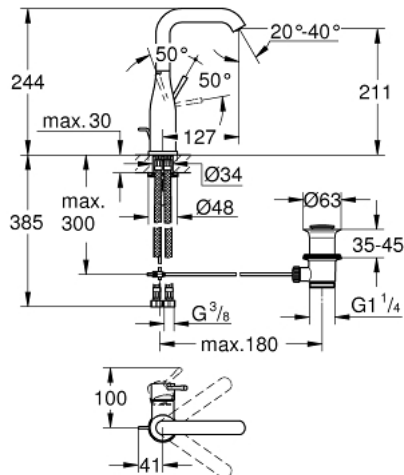

32 628 001 **ESSENCE SINGLE-LEVER BASIN MIXER 1/2"**
L-SIZE

MÔ TẢ SẢN PHẨM

- Colour: chrome
- Vòi chậu tay gạt
- Cẩn kim loại
- Lõi van ceramic GROHE SilkMove 28 mm
- Kèm theo bộ giới hạn nhiệt độ
- Bề mặt Chrome GROHE Long-Life
- Đầu vòi lọc GROHE EcoJoy giới hạn lưu lượng ở mức 5,7 lít/phút
- Đầu vòi lọc điều chỉnh được GROHE AquaGuide
- Hệ thống lắp đặt GROHE FastFixation Plus
- Vòi phun quay được có đầu vòi lọc và bộ hạn chế dừng cấp nước
- Bộ xả chậu 1 1/4"
- Dây cấp linh hoạt
- Áp suất tối thiểu 1,0 bar

32 628 001 ESSENCE SINGLE-LEVER BASIN MIXER 1/2"
L-SIZE

PHỤ KIỆN LẮP ĐẶT, tháng tám 2016 – now

- 1: Lever (Order-nr. 46919000)
- 2: Cartridge (Order-nr. 46580000)
- 3: Swivel tube spout (Order-nr. 13374000)
- 3.1: Mousseur (Order-nr. 48270000)
- 3.2: O-ring dia. 13.5x2.75 mm (Order-nr. 0128500M)
- 3.3: Safety ring (Order-nr. 4826600M)
- 4: Pop-up rod (Order-nr. 46739000)
- 5: Shank mounting kit (Order-nr. 46645000)
- 6: Pop-up waste set 1 1/4" (Order-nr. 28910000)
- 6.1: Plug (Order-nr. 07182000)
- 6.2: Eccentric rod (Order-nr. 07052000)
- 7: Connection hose (Order-nr. 46255000)
- 8: Mounting wrench (Order-nr. 19017000)*
- 9: Eccentric rod (Order-nr. 07341000)*