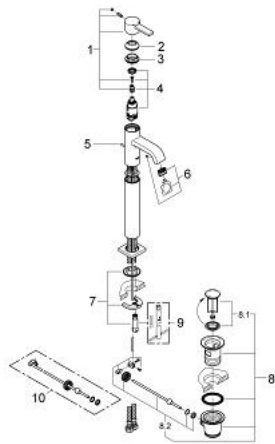

32 760 000 ALLURE SINGLE-LEVER BASIN MIXER 1/2" XL-SIZE

MÔ TẢ SẢN PHẨM

- Colour: chrome
- Vòi chậu tay gạt
- Sử dụng cho chậu rửa đặt bàn
- Lõi van ceramic GROHE SilkMove 28 mm
- Bề mặt Chrome GROHE Long-Life
- GROHE Water Saving 6.0 l/min flow limiter
- Công nghệ lắp đặt nhanh
- Đầu vòi lọc
- Bộ xả chậu 1 1/4"
- Dây cấp linh hoạt
- projection 104 mm
- Áp suất tối thiểu 1,0 bar

32 760 000 ALLURE SINGLE-LEVER BASIN MIXER 1/2" XL-SIZE

PHỤ KIỆN LẮP ĐẶT, tháng 3 2013 – now

- 1: Lever (Order-nr. 46610000)
- 2: Shield (Order-nr. 46581000)
- 3: Fitting ring (Order-nr. 07419000)
- 4: Cartridge (Order-nr. 46580000)
- 5: Pop-up rod (Order-nr. 46739000)
- 6: Mousseur (Order-nr. 13220000)
- 7: Shank mounting kit (Order-nr. 46671000)
- 8: Pop-up waste set 1 1/4" (Order-nr. 28910000)
- 8.1: Plug (Order-nr. 07182000)
- 8.2: Eccentric rod (Order-nr. 07052000)
- 9: Mounting wrench (Order-nr. 19017000)*
- 10: Eccentric rod (Order-nr. 07341000)*