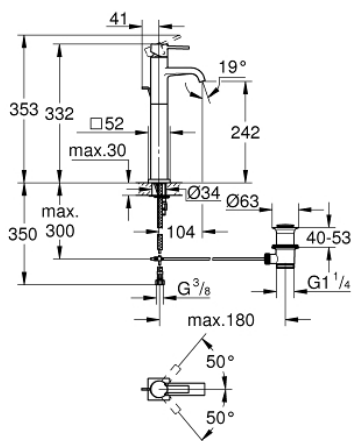

32 760 000 ALLURE SINGLE-LEVER BASIN MIXER 1/2" XL-SIZE

MÔ TẢ SẢN PHẨM

- Colour: chrome
- Vòi chậu tay gạt
- Sử dụng cho chậu rửa đặt bàn
- Lõi van ceramic GROHE SilkMove 28 mm
- Bề mặt Chrome GROHE Long-Life
- GROHE Water Saving 6.0 l/min flow limiter
- Công nghệ lắp đặt nhanh
- Đầu vòi lọc
- Bộ xả chậu 1 1/4"
- Dây cấp linh hoạt
- projection 104 mm
- Áp suất tối thiểu 1,0 bar

32 760 000 ALLURE SINGLE-LEVER BASIN MIXER 1/2" XL-SIZE

PHỤ KIỆN LẮP ĐẶT, tháng 3 2013 – now

- 1: Lever (Order-nr. 46610000)
- 2: Shield (Order-nr. 46581000)
- 3: Fitting ring (Order-nr. 07419000)
- 4: Cartridge (Order-nr. 46580000)
- 5: Pop-up rod (Order-nr. 46739000)
- 6: Mousseur (Order-nr. 13220000)
- 7: Shank mounting kit (Order-nr. 46671000)
- 8: Pop-up waste set 1 1/4" (Order-nr. 28910000)
- 8.1: Plug (Order-nr. 07182000)
- 8.2: Eccentric rod (Order-nr. 07052000)
- 9: Mounting wrench (Order-nr. 19017000)*
- 10: Eccentric rod (Order-nr. 07341000)*