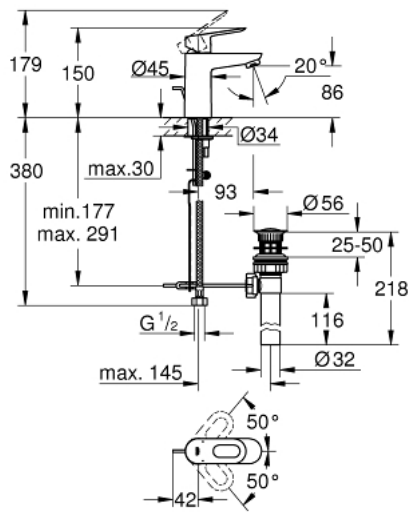

## 32 814 000 BAULoop SINGLE-LEVER BASIN MIXER

### MÔ TẢ SẢN PHẨM

- Colour: chrome
- Vòi chậu tay gạt
- Cần kim loại
- Lõi van ceramic GROHE Longlife 28 mm
- Bề mặt Chrome GROHE Long-Life
- Đầu vòi lọc
- Bộ xả chậu 1 1/4"
- Dây cấp linh hoạt
- Công nghệ lắp đặt nhanh

## 32 814 000 BAULoop SINGLE-LEVER BASIN MIXER

**PHỤ KIỆN LẮP ĐẶT**, tháng tám 2009 – now

- 1: Lever (Order-nr. 46695000)
- 2: Cartridge (Order-nr. 46580000)
- 3: Pop-up rod (Order-nr. 10769000)
- 4: Mousseur (Order-nr. 13952000)
- 5: Shank mounting kit (Order-nr. 46249000)
- 6: Base plate (Order-nr. 48052000)\*
- 7: Mounting wrench (Order-nr. 19017000)\*