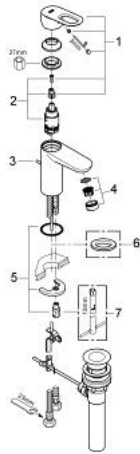

## 32 814 000 BAULoop SINGLE-LEVER BASIN MIXER

### MÔ TẢ SẢN PHẨM

- Colour: chrome
- Vòi chậu tay gạt
- Cần kim loại
- Lõi van ceramic GROHE Longlife 28 mm
- Bề mặt Chrome GROHE Long-Life
- Đầu vòi lọc
- Bộ xả chậu 1 1/4"
- Dây cấp linh hoạt
- Công nghệ lắp đặt nhanh

## 32 814 000 BAULoop SINGLE-LEVER BASIN MIXER

**PHỤ KIỆN LẮP ĐẶT**, tháng tám 2009 – now

- 1: Lever (Order-nr. 46695000)
- 2: Cartridge (Order-nr. 46580000)
- 3: Pop-up rod (Order-nr. 10769000)
- 4: Mousseur (Order-nr. 13952000)
- 5: Shank mounting kit (Order-nr. 46249000)
- 6: Base plate (Order-nr. 48052000)\*
- 7: Mounting wrench (Order-nr. 19017000)\*