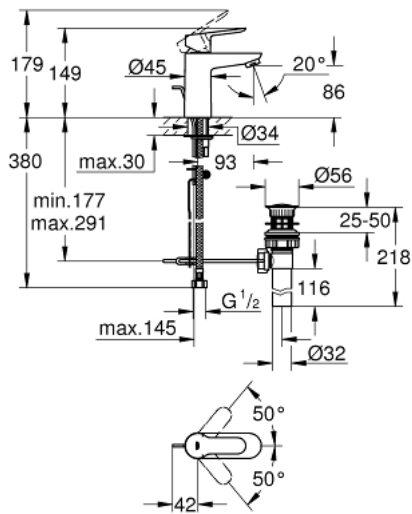

32 819 000 BAUEDGE SINGLE-LEVER BASIN MIXER S-SIZE

MÔ TẢ SẢN PHẨM

- Colour: chrome
- Vòi chậu tay gạt
- Cần kim loại
- Lõi van ceramic GROHE Longlife 28 mm
- Bề mặt Chrome GROHE Long-Life
- Đầu vòi lọc
- Bộ xả chậu 1 1/4"
- Dây cấp linh hoạt
- Công nghệ lắp đặt nhanh

32 819 000 BAUEDGE SINGLE-LEVER BASIN MIXER S-SIZE

PHỤ KIỆN LẮP ĐẶT, tháng tám 2009 – now

- 1: Lever (Order-nr. 46697000)
- 2: Cartridge (Order-nr. 46580000)
- 3: Pop-up rod (Order-nr. 10769000)
- 4: Mousseur (Order-nr. 13952000)
- 5: Shank mounting kit (Order-nr. 46249000)
- 6: Base plate (Order-nr. 48052000)*
- 7: Mounting wrench (Order-nr. 19017000)*