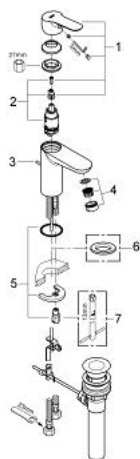

32 819 000 BAUEDGE SINGLE-LEVER BASIN MIXER S-SIZE

MÔ TẢ SẢN PHẨM

- Colour: chrome
- Vòi chậu tay gạt
- Cần kim loại
- Lõi van ceramic GROHE Longlife 28 mm
- Bề mặt Chrome GROHE Long-Life
- Đầu vòi lọc
- Bộ xả chậu 1 1/4"
- Dây cấp linh hoạt
- Công nghệ lắp đặt nhanh

32 819 000 BAUEDGE SINGLE-LEVER BASIN MIXER S-SIZE

PHỤ KIỆN LẮP ĐẶT, tháng tám 2009 – now

- 1: Lever (Order-nr. 46697000)
- 2: Cartridge (Order-nr. 46580000)
- 3: Pop-up rod (Order-nr. 10769000)
- 4: Mousseur (Order-nr. 13952000)
- 5: Shank mounting kit (Order-nr. 46249000)
- 6: Base plate (Order-nr. 48052000)*
- 7: Mounting wrench (Order-nr. 19017000)*