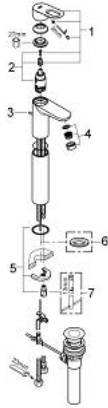

32 856 000 BAULoop SINGLE-LEVER BASIN MIXER

MÔ TẢ SẢN PHẨM

- Colour: chrome
- Sử dụng cho chậu rửa đặt bàn
- Cần kim loại
- Lõi van ceramic GROHE Longlife 28 mm
- Bề mặt Chrome GROHE Long-Life
- Đầu vòi lọc
- Bộ xả chậu 1 1/4"
- Dây cấp linh hoạt
- Công nghệ lắp đặt nhanh

32 856 000 BAULoop SINGLE-LEVER BASIN MIXER

PHỤ KIỆN LẮP ĐẶT , tháng chín 2009 – now

- 1: Lever (Order-nr. 46695000)
- 2: Cartridge (Order-nr. 46580000)
- 3: Pop-up rod (Order-nr. 10769000)
- 4: Mousseur (Order-nr. 13952000)
- 5: Shank mounting kit (Order-nr. 46249000)
- 6: Base plate (Order-nr. 48052000)*
- 7: Mounting wrench (Order-nr. 19017000)*