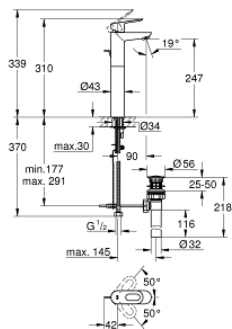

32 856 000 BAULoop SINGLE-LEVER BASIN MIXER

MÔ TẢ SẢN PHẨM

- Colour: chrome
- Sử dụng cho chậu rửa đặt bàn
- Cần kim loại
- Lõi van ceramic GROHE Longlife 28 mm
- Bề mặt Chrome GROHE Long-Life
- Đầu vòi lọc
- Bộ xả chậu 1 1/4"
- Dây cấp linh hoạt
- Công nghệ lắp đặt nhanh

32 856 000 BAULoop SINGLE-LEVER BASIN MIXER

PHỤ KIỆN LẮP ĐẶT , tháng chín 2009 – now

- 1: Lever (Order-nr. 46695000)
- 2: Cartridge (Order-nr. 46580000)
- 3: Pop-up rod (Order-nr. 10769000)
- 4: Mousseur (Order-nr. 13952000)
- 5: Shank mounting kit (Order-nr. 46249000)
- 6: Base plate (Order-nr. 48052000)*
- 7: Mounting wrench (Order-nr. 19017000)*