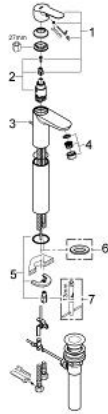

32 860 000 **BAUEDGE SINGLE-LEVER BASIN MIXER 1/2"**
XL-SIZE

MÔ TẢ SẢN PHẨM

- Colour: chrome
- Sử dụng cho chậu rửa đặt bàn
- Cần kim loại
- Lõi van ceramic GROHE Longlife 28 mm
- Bề mặt Chrome GROHE Long-Life
- Đầu vòi lọc
- Bộ xả chậu 1 1/4"
- Dây cấp linh hoạt
- Công nghệ lắp đặt nhanh

32 860 000 **BAUEDGE SINGLE-LEVER BASIN MIXER 1/2"**
XL-SIZE

PHỤ KIỆN LẮP ĐẶT, tháng 9 2009 – now

- 1: Lever (Order-nr. 46697000)
- 2: Cartridge (Order-nr. 46580000)
- 3: Pop-up rod (Order-nr. 10769000)
- 4: Mousseur (Order-nr. 13952000)
- 5: Shank mounting kit (Order-nr. 46249000)
- 6: Base plate (Order-nr. 48052000)*
- 7: Mounting wrench (Order-nr. 19017000)*