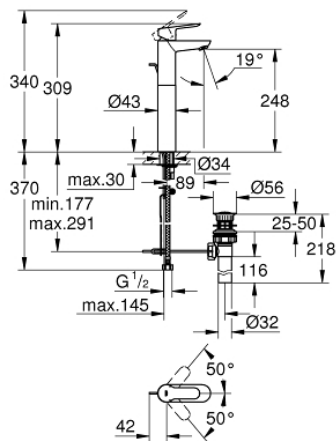

32 860 000 **BAUEDGE SINGLE-LEVER BASIN MIXER 1/2"**
XL-SIZE

MÔ TẢ SẢN PHẨM

- Colour: chrome
- Sử dụng cho chậu rửa đặt bàn
- Cần kim loại
- Lõi van ceramic GROHE Longlife 28 mm
- Bề mặt Chrome GROHE Long-Life
- Đầu vòi lọc
- Bộ xả chậu 1 1/4"
- Dây cấp linh hoạt
- Công nghệ lắp đặt nhanh

32 860 000 **BAUEDGE SINGLE-LEVER BASIN MIXER 1/2"**
XL-SIZE

PHỤ KIỆN LẮP ĐẶT, tháng 9 2009 – now

- 1: Lever (Order-nr. 46697000)
- 2: Cartridge (Order-nr. 46580000)
- 3: Pop-up rod (Order-nr. 10769000)
- 4: Mousseur (Order-nr. 13952000)
- 5: Shank mounting kit (Order-nr. 46249000)
- 6: Base plate (Order-nr. 48052000)*
- 7: Mounting wrench (Order-nr. 19017000)*