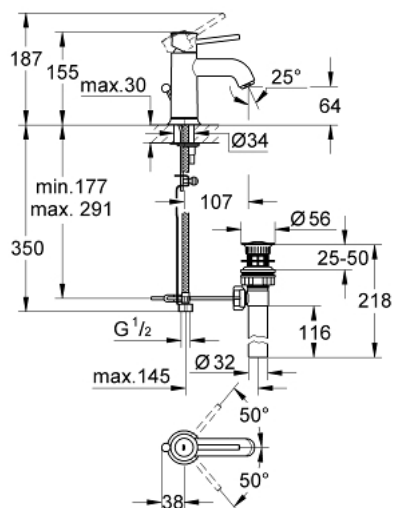

## 32 862 000 GROHE BAUCLASSIC SINGLE-LEVER BASIN MIXER

### MÔ TẢ SẢN PHẨM

- Colour: chrome
- Vòi chậu tay gạt
- Cần kim loại
- Lõi van ceramic GROHE Longlife 28 mm
- Bề mặt Chrome GROHE Long-Life
- Đầu vòi lọc
- Bộ xả chậu 1 1/4"
- Dây cấp linh hoạt
- Công nghệ lắp đặt nhanh

## 32 862 000 GROHE BAUCLASSIC SINGLE-LEVER BASIN MIXER

**PHỤ KIỆN LẮP ĐẶT**, tháng chín 2009 – now

1: Lever (Order-nr. 46761000)

2: Cartridge (Order-nr. 46580000)

3: Pop-up rod (Order-nr. 06329000)

4: Mousseur (Order-nr. 13952000)

5: Shank mounting kit (Order-nr. 46249000)

6: Mounting wrench (Order-nr. 19017000)\*

\* Phụ kiện đặc biệt