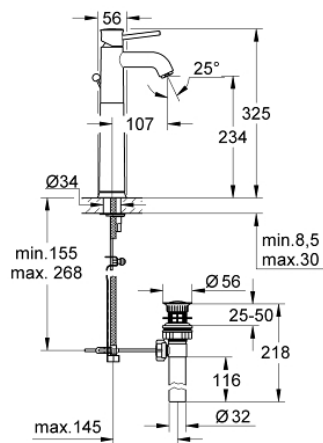

32 868 000 GROHE BAUCLASSIC SINGLE-LEVER BASIN MIXER

MÔ TẢ SẢN PHẨM

- Colour: chrome
- Sử dụng cho chậu rửa đặt bàn
- Cần kim loại
- Lõi van ceramic GROHE Longlife 28 mm
- Bề mặt Chrome GROHE Long-Life
- Đầu vòi lọc
- Bộ xả chậu 1 1/4"
- Dây cấp linh hoạt
- Công nghệ lắp đặt nhanh

32 868 000 GROHE BAUCLASSIC SINGLE-LEVER BASIN MIXER

PHỤ KIỆN LẮP ĐẶT, tháng chín 2009 – now

1: Lever (Order-nr. 46761000)

2: Cartridge (Order-nr. 46580000)

3: Pop-up rod (Order-nr. 06329000)

4: Mousseur (Order-nr. 13952000)

5: Shank mounting kit (Order-nr. 46249000)

6: Mounting wrench (Order-nr. 19017000)*

* Phụ kiện đặc biệt