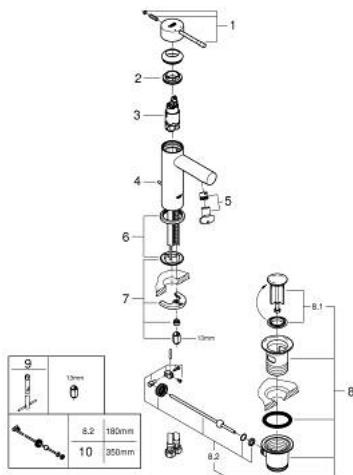

## 32 898 001 ESSENCE SINGLE-LEVER BASIN MIXER S-SIZE

### MÔ TẢ SẢN PHẨM

- Colour: chrome
- Vòi chậu tay gạt
- Cần kim loại
- Lõi van ceramic GROHE SilkMove 28 mm
- Kèm theo bộ giới hạn nhiệt độ
- Bề mặt Chrome GROHE Long-Life
- Đầu vòi lọc GROHE EcoJoy giới hạn lưu lượng ở mức 5,7 lít/phút
- Hệ thống lắp đặt GROHE FastFixation Plus
- Bộ xả chậu 1 1/4"
- Dây cấp linh hoạt
- Áp suất tối thiểu 1,0 bar

### PHỤ KIỆN LẮP ĐẶT, tháng 12 2021 – now

- 1: Lever (Order-nr. 46917000)
- 2: Fitting ring (Order-nr. 46715000)
- 3: Cartridge (Order-nr. 46580000)
- 4: Pop-up rod (Order-nr. 46739000)
- 5: Mousseur (Order-nr. 46765000)
- 6: Escutcheon (Order-nr. 48603000)
- 7: Shank mounting kit (Order-nr. 46645000)
- 8: Pop-up waste set 1 1/4" (Order-nr. 28910000)
- 8.1: Plug (Order-nr. 07182000)
- 8.2: Eccentric rod (Order-nr. 07052000)
- 9: Mounting wrench (Order-nr. 19017000)\*
- 10: Eccentric rod (Order-nr. 07341000)\*