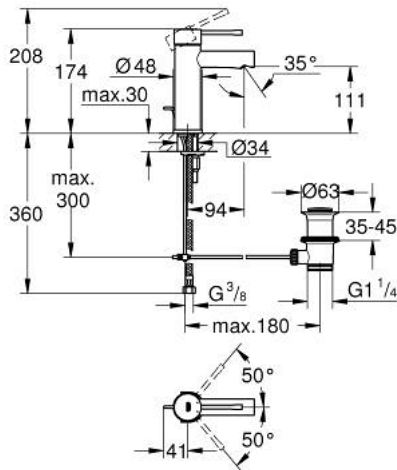

## 32 898 001 ESSENCE SINGLE-LEVER BASIN MIXER S-SIZE

### MÔ TẢ SẢN PHẨM

- Colour: chrome
- Vòi chậu tay gạt
- Cần kim loại
- Lõi van ceramic GROHE SilkMove 28 mm
- Kèm theo bộ giới hạn nhiệt độ
- Bề mặt Chrome GROHE Long-Life
- Đầu vòi lọc GROHE EcoJoy giới hạn lưu lượng ở mức 5,7 lít/phút
- Hệ thống lắp đặt GROHE FastFixation Plus
- Bộ xả chậu 1 1/4"
- Dây cấp linh hoạt
- Áp suất tối thiểu 1,0 bar

### PHỤ KIỆN LẮP ĐẶT, tháng 12 2021 – now

- 1: Lever (Order-nr. 46917000)
- 2: Fitting ring (Order-nr. 46715000)
- 3: Cartridge (Order-nr. 46580000)
- 4: Pop-up rod (Order-nr. 46739000)
- 5: Mousseur (Order-nr. 46765000)
- 6: Escutcheon (Order-nr. 48603000)
- 7: Shank mounting kit (Order-nr. 46645000)
- 8: Pop-up waste set 1 1/4" (Order-nr. 28910000)
- 8.1: Plug (Order-nr. 07182000)
- 8.2: Eccentric rod (Order-nr. 07052000)
- 9: Mounting wrench (Order-nr. 19017000)\*
- 10: Eccentric rod (Order-nr. 07341000)\*