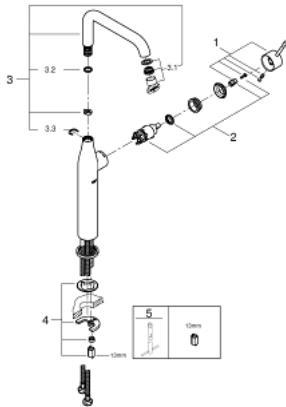

32 901 001 ESSENCE SINGLE-LEVER BASIN MIXER 1/2" XL-SIZE

MÔ TẢ SẢN PHẨM

- Colour: chrome
- Vòi chậu tay gạt
- Cần kim loại
- Sử dụng cho chậu rửa đặt bàn

- Lõi van ceramic GROHE SilkMove 28 mm

- Kèm theo bộ giới hạn nhiệt độ
- Bề mặt Chrome GROHE Long-Life
- GROHE Water Saving 6.6 l/min flow limiter
- Đầu vòi lọc điều chỉnh được GROHE AquaGuide
- Công nghệ lắp đặt nhanh GROHE FastFixation Plus
- Vòi phun quay được có đầu vòi lọc và bộ hạn chế dừng cấp nước
- Thân vòi nhôm
- Dây cấp linh hoạt
- Áp suất tối thiểu 1,0 bar

32 901 001 **ESSENCE SINGLE-LEVER BASIN MIXER 1/2"**
XL-SIZE

PHỤ KIỆN LẮP ĐẶT, tháng một 2014 – now

- 1: Lever (Order-nr. 46919000)
- 2: Cartridge (Order-nr. 46580000)
- 3: Swivel tube spout (Order-nr. 13375000)
- 3.1: Mousseur (Order-nr. 48270000)
- 3.2: O-ring dia. 13.5x2.75 mm (Order-nr. 0128500M)
- 3.3: Safety ring (Order-nr. 4826600M)
- 4: Shank mounting kit (Order-nr. 46645000)
- 5: Mounting wrench (Order-nr. 19017000)*