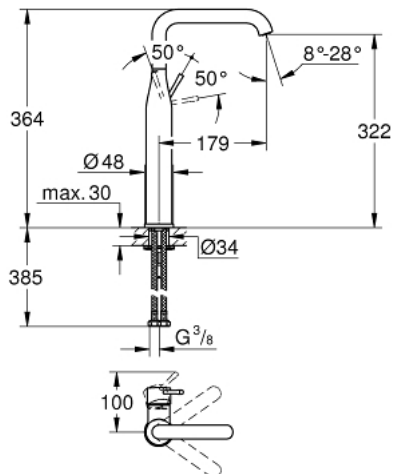

32 901 001 ESSENCE SINGLE-LEVER BASIN MIXER 1/2" XL-SIZE

MÔ TẢ SẢN PHẨM

- Colour: chrome
- Vòi chậu tay gạt
- Cần kim loại
- Sử dụng cho chậu rửa đặt bàn

- Lõi van ceramic GROHE SilkMove 28 mm

- Kèm theo bộ giới hạn nhiệt độ
- Bề mặt Chrome GROHE Long-Life
- GROHE Water Saving 6.6 l/min flow limiter
- Đầu vòi lọc điều chỉnh được GROHE AquaGuide
- Công nghệ lắp đặt nhanh GROHE FastFixation Plus
- Vòi phun quay được có đầu vòi lọc và bộ hạn chế dừng cấp nước
- Thân vòi nhôm
- Dây cấp linh hoạt
- Áp suất tối thiểu 1,0 bar

32 901 001 **ESSENCE SINGLE-LEVER BASIN MIXER 1/2"**
XL-SIZE

PHỤ KIỆN LẮP ĐẶT, tháng một 2014 – now

- 1: Lever (Order-nr. 46919000)
- 2: Cartridge (Order-nr. 46580000)
- 3: Swivel tube spout (Order-nr. 13375000)
- 3.1: Mousseur (Order-nr. 48270000)
- 3.2: O-ring dia. 13.5x2.75 mm (Order-nr. 0128500M)
- 3.3: Safety ring (Order-nr. 4826600M)
- 4: Shank mounting kit (Order-nr. 46645000)
- 5: Mounting wrench (Order-nr. 19017000)*