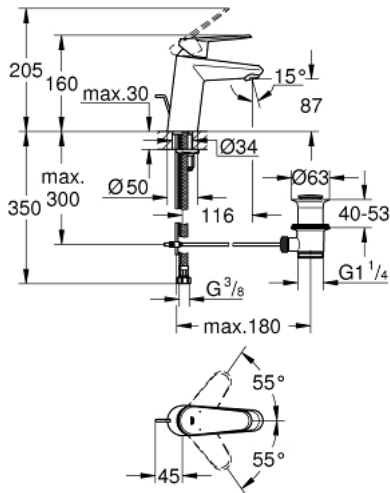

## 33 190 002 EURODISC COSMOPOLITAN SINGLE-LEVER BASIN MIXER S-SIZE

### MÔ TẢ SẢN PHẨM

- Colour: chrome
- Vòi chậu tay gạt
- Cần kim loại
- Lõi van ceramic GROHE SilkMove 35 mm
- Bộ giới hạn lưu lượng điều chỉnh được
- Lưu lượng tối thiểu điều chỉnh được, xấp xỉ 2,5 lít/phút
- Bề mặt Chrome GROHE Long-Life
- Hệ thống lắp đặt GROHE FastFixation có chân đỡ chính giữa
- Đầu vòi lọc
- Bộ xả chậu 1 1/4"
- Dây cấp linh hoạt
- Bộ giới hạn nhiệt độ tùy chọn, số tham chiếu 46 375
- Cấp chống ồn 1 theo DIN4109

### PHỤ KIỆN LẮP ĐẶT, tháng một 2016 – now

- 1: Lever (Order-nr. 46738000)
- 2: Shield (Order-nr. 46492000)
- 3: Screw coupling (Order-nr. 46460000)
- 4: Cartridge (Order-nr. 46374000)
- 5: Pop-up rod (Order-nr. 46739000)
- 6: Mousseur (Order-nr. 13929000)
- 7: Shank mounting kit (Order-nr. 46645000)
- 8: Pop-up waste set 1 1/4" (Order-nr. 28910000)
- 8.1: Plug (Order-nr. 07182000)
- 8.2: Eccentric rod (Order-nr. 07052000)
- 9: Temperature limiter (Order-nr. 46375000)\*
- 10: Socket spanner (Order-nr. 19332000)\*
- 11: Mounting wrench (Order-nr. 19017000)\*
- 12: Eccentric rod (Order-nr. 07341000)\*