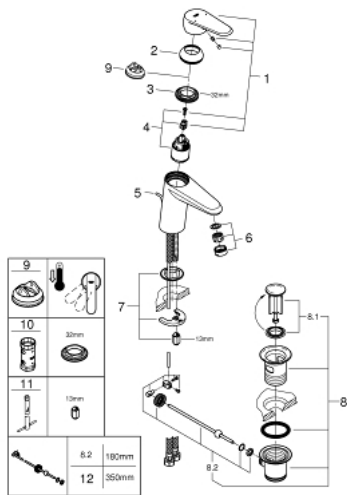

## 33 190 002 EURODISC COSMOPOLITAN SINGLE-LEVER BASIN MIXER S-SIZE

### MÔ TẢ SẢN PHẨM

- Colour: chrome
- Vòi chậu tay gạt
- Cần kim loại
- Lõi van ceramic GROHE SilkMove 35 mm
- Bộ giới hạn lưu lượng điều chỉnh được
- Lưu lượng tối thiểu điều chỉnh được, xấp xỉ 2,5 lít/phút
- Bề mặt Chrome GROHE Long-Life
- Hệ thống lắp đặt GROHE FastFixation có chân đỡ chính giữa
- Đầu vòi lọc
- Bộ xả chậu 1 1/4"
- Dây cấp linh hoạt
- Bộ giới hạn nhiệt độ tùy chọn, số tham chiếu 46 375
- Cấp chống ồn 1 theo DIN4109

### PHỤ KIỆN LẮP ĐẶT, tháng một 2016 – now

- 1: Lever (Order-nr. 46738000)
- 2: Shield (Order-nr. 46492000)
- 3: Screw coupling (Order-nr. 46460000)
- 4: Cartridge (Order-nr. 46374000)
- 5: Pop-up rod (Order-nr. 46739000)
- 6: Mousseur (Order-nr. 13929000)
- 7: Shank mounting kit (Order-nr. 46645000)
- 8: Pop-up waste set 1 1/4" (Order-nr. 28910000)
- 8.1: Plug (Order-nr. 07182000)
- 8.2: Eccentric rod (Order-nr. 07052000)
- 9: Temperature limiter (Order-nr. 46375000)\*
- 10: Socket spanner (Order-nr. 19332000)\*
- 11: Mounting wrench (Order-nr. 19017000)\*
- 12: Eccentric rod (Order-nr. 07341000)\*