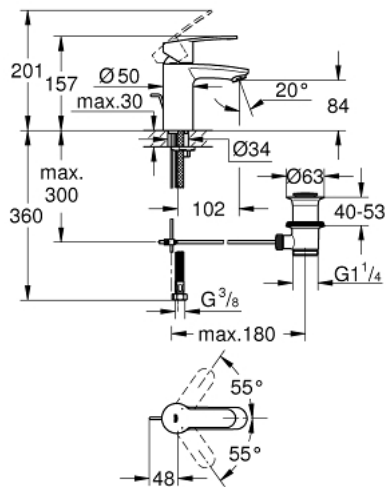

## 33 552 002 EUROSTYLE COSMOPOLITAN SINGLE-LEVER BASIN MIXER S-SIZE

### MÔ TẢ SẢN PHẨM

- Colour: chrome
- Vòi chậu tay gạt
- Cần kim loại
- Lõi van ceramic GROHE SilkMove 35 mm
- Bộ giới hạn lưu lượng điều chỉnh được
- Bề mặt Chrome GROHE Long-Life
- Hệ thống lắp đặt GROHE FastFixation có chân đỡ chính giữa
- Đầu vòi lọc
- Bộ xả chậu 1 1/4"
- Dây cấp linh hoạt
- Bộ giới hạn nhiệt độ tùy chọn, số tham chiếu 46 375
- Cấp chống ồn 1 theo DIN4109

### PHỤ KIỆN LẮP ĐẶT, tháng 7 2018 – now

- 1: Lever (Order-nr. 46748000)
- 2: Shield (Order-nr. 46492000)
- 3: Screw coupling (Order-nr. 46460000)
- 4: Cartridge (Order-nr. 46374000)
- 5: Pop-up rod (Order-nr. 46739000)
- 6: Mousseur (Order-nr. 13929000)
- 7: Shank mounting kit (Order-nr. 46671000)
- 8: Pop-up waste set 1 1/4" (Order-nr. 28910000)
- 8.1: Plug (Order-nr. 07182000)
- 8.2: Eccentric rod (Order-nr. 07052000)
- 9: Connection hose (Order-nr. 46255000)
- 10: Temperature limiter (Order-nr. 46375000)\*
- 11: Socket spanner (Order-nr. 19332000)\*
- 12: Mounting wrench (Order-nr. 19017000)\*
- 13: Eccentric rod (Order-nr. 07341000)\*