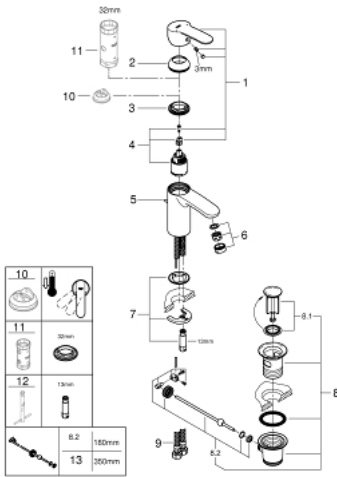

## 33 552 002 EUROSTYLE COSMOPOLITAN SINGLE-LEVER BASIN MIXER S-SIZE

### MÔ TẢ SẢN PHẨM

- Colour: chrome
- Vòi chậu tay gạt
- Cần kim loại
- Lõi van ceramic GROHE SilkMove 35 mm
- Bộ giới hạn lưu lượng điều chỉnh được
- Bề mặt Chrome GROHE Long-Life
- Hệ thống lắp đặt GROHE FastFixation có chân đỡ chính giữa
- Đầu vòi lọc
- Bộ xả chậu 1 1/4"
- Dây cấp linh hoạt
- Bộ giới hạn nhiệt độ tùy chọn, số tham chiếu 46 375
- Cấp chống ồn 1 theo DIN4109

### PHỤ KIỆN LẮP ĐẶT, tháng 7 2018 – now

- 1: Lever (Order-nr. 46748000)
- 2: Shield (Order-nr. 46492000)
- 3: Screw coupling (Order-nr. 46460000)
- 4: Cartridge (Order-nr. 46374000)
- 5: Pop-up rod (Order-nr. 46739000)
- 6: Mousseur (Order-nr. 13929000)
- 7: Shank mounting kit (Order-nr. 46671000)
- 8: Pop-up waste set 1 1/4" (Order-nr. 28910000)
- 8.1: Plug (Order-nr. 07182000)
- 8.2: Eccentric rod (Order-nr. 07052000)
- 9: Connection hose (Order-nr. 46255000)
- 10: Temperature limiter (Order-nr. 46375000)\*
- 11: Socket spanner (Order-nr. 19332000)\*
- 12: Mounting wrench (Order-nr. 19017000)\*
- 13: Eccentric rod (Order-nr. 07341000)\*