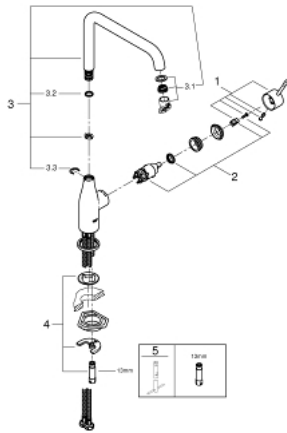

30 269 000 ESSENCE VÒI CHẬU RỬA CẦN GẠT ĐƠN EUROSTYLE COSMOPOLITAN 1/2"

MÔ TẢ SẢN PHẨM

- Colour: chrome
- Vòi phun cao
- Vòi chậu tay gạt
- Bề mặt Chrome GROHE Long-Life
- Lõi van ceramic GROHE SilkMove 28 mm
- Đầu vòi lọc điều chỉnh được GROHE AquaGuide
- Vòi dạng ống xoay được
- Diện tích quay có thể điều chỉnh được 0° / 150° / 360°
- Dây cấp linh hoạt
- Bộ giới hạn nhiệt độ tích hợp
- Áp suất tối thiểu 1,0 bar

30 269 000 ESSENCE VÒI CHẬU RỬA CẦN GẠT ĐƠN EUROSTYLE COSMOPOLITAN 1/2"

PHỤ KIỆN LẮP ĐẶT, tháng 3 2016 – now

1: Lever (Order-nr. 46927000)

2: Cartridge (Order-nr. 46580000)

3: L-spout (Order-nr. 13376000)

3.1: Mousseur (Order-nr. 48270000)

3.2: Sealing washer (Order-nr. 0128500M)

3.3: Safety ring (Order-nr. 4826600M)

4: Shank mounting kit (Order-nr. 46671000)

5: Mounting wrench (Order-nr. 19017000)*

* Phụ kiện đặc biệt