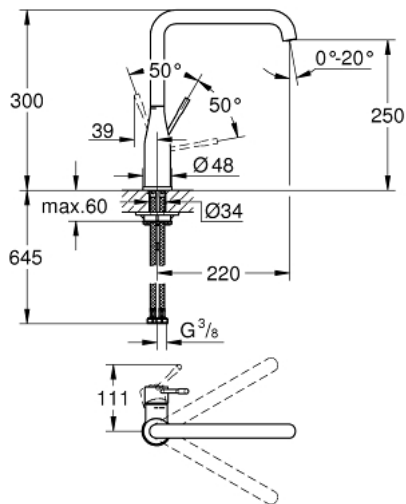

30 269 000 ESSENCE VÒI CHẬU RỬA CẦN GẠT ĐƠN EUROSTYLE COSMOPOLITAN 1/2"

MÔ TẢ SẢN PHẨM

- Colour: chrome
- Vòi phun cao
- Vòi chậu tay gạt
- Bề mặt Chrome GROHE Long-Life
- Lõi van ceramic GROHE SilkMove 28 mm
- Đầu vòi lọc điều chỉnh được GROHE AquaGuide
- Vòi dạng ống xoay được
- Diện tích quay có thể điều chỉnh được 0° / 150° / 360°
- Dây cấp linh hoạt
- Bộ giới hạn nhiệt độ tích hợp
- Áp suất tối thiểu 1,0 bar

30 269 000 ESSENCE VÒI CHẬU RỬA CẦN GẠT ĐƠN EUROSTYLE COSMOPOLITAN 1/2"

PHỤ KIỆN LẮP ĐẶT, tháng 3 2016 – now

1: Lever (Order-nr. 46927000)

2: Cartridge (Order-nr. 46580000)

3: L-spout (Order-nr. 13376000)

3.1: Mousseur (Order-nr. 48270000)

3.2: Sealing washer (Order-nr. 0128500M)

3.3: Safety ring (Order-nr. 4826600M)

4: Shank mounting kit (Order-nr. 46671000)

5: Mounting wrench (Order-nr. 19017000)*

* Phụ kiện đặc biệt