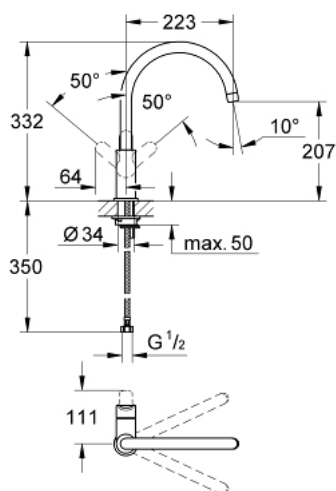

31 233 000 **BAUEDGE VÒI CHẬU RỬA CẦN GẠT ĐƠN EUROSTYLE COSMOPOLITAN 1/2"**

MÔ TẢ SẢN PHẨM

- Colour: chrome
- Vòi chậu tay gạt
- Cần kim loại
- Lõi van ceramic GROHE Longlife 28 mm
- Vòi dạng ống xoay được
- Đầu vòi lọc
- Dây cấp linh hoạt
- Bề mặt Chrome GROHE Long-Life
- Công nghệ lắp đặt nhanh

31 233 000 BAUEDGE VÒI CHẬU RỬA CẦN GẠT ĐƠN EUROSTYLE COSMOPOLITAN 1/2"

PHỤ KIỆN LẮP ĐẶT, tháng năm 2012 – now

- 1: Lever (Order-nr. 46812000)
- 2: Cartridge (Order-nr. 46580000)
- 3: Mousseur (Order-nr. 13928000)
- 4: Shank mounting kit (Order-nr. 46249000)
- 5: Fitting ring (Order-nr. 07419000)
- 6: Shield (Order-nr. 46581000)
- 7: Mounting wrench (Order-nr. 19017000)*