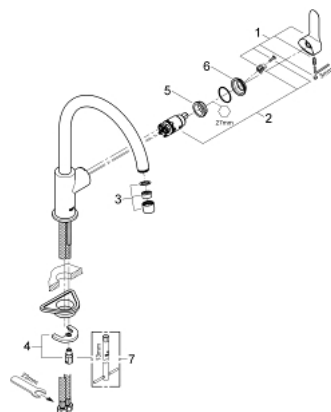

31 233 000 **BAUEDGE VÒI CHẬU RỬA CẦN GẠT ĐƠN EUROSTYLE COSMOPOLITAN 1/2"**

MÔ TẢ SẢN PHẨM

- Colour: chrome
- Vòi chậu tay gạt
- Cần kim loại
- Lõi van ceramic GROHE Longlife 28 mm
- Vòi dạng ống xoay được
- Đầu vòi lọc
- Dây cấp linh hoạt
- Bề mặt Chrome GROHE Long-Life
- Công nghệ lắp đặt nhanh

31 233 000 BAUEDGE VÒI CHẬU RỬA CẦN GẠT ĐƠN EUROSTYLE COSMOPOLITAN 1/2"

PHỤ KIỆN LẮP ĐẶT, tháng năm 2012 – now

- 1: Lever (Order-nr. 46812000)
- 2: Cartridge (Order-nr. 46580000)
- 3: Mousseur (Order-nr. 13928000)
- 4: Shank mounting kit (Order-nr. 46249000)
- 5: Fitting ring (Order-nr. 07419000)
- 6: Shield (Order-nr. 46581000)
- 7: Mounting wrench (Order-nr. 19017000)*