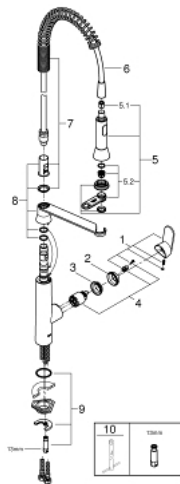

31 379 000 K7 VÒI CHẬU RỬA CẦN GẠT ĐƠN EUROSTYLE COSMOPOLITAN 1/2"

MÔ TẢ SẢN PHẨM

- Colour: chrome
- Vòi chậu tay gạt
- Bề mặt mạ GROHE Long-Life
- Lõi van ceramic GROHE SilkMove 35 mm
- Vòi phun chuyên dụng
- diverter: mousseur/shower jet
- Tự động trở về chế độ phun nhẹ
- Vòi phun kim loại
- Bộ giới hạn lưu lượng điều chỉnh được
- Vòi phun quay được
- Diện tích quay 140°
- Bảo vệ chống chảy ngược
- Dây cấp linh hoạt
- Công nghệ lắp đặt nhanh
- Áp suất tối thiểu 1,0 bar

31 379 000 K7 VÒI CHẬU RỬA CẦN GẠT ĐƠN EUROSTYLE COSMOPOLITAN 1/2"

PHỤ KIỆN LẮP ĐẶT , tháng tám 2016 – now

- 1: Lever (Order-nr. 46729000)
- 2: Shield (Order-nr. 46116000)
- 3: Screw coupling (Order-nr. 46460000)
- 4: Cartridge (Order-nr. 46374000)
- 5: Hand shower (Order-nr. 46731000)
- 5.1: Non-return valve (Order-nr. 08565000)
- 5.2: Mousseur (Order-nr. 46711000)
- 6: Shower hose (Order-nr. 46871000)
- 7: Spring (Order-nr. 46873SD0)
- 8: Holder pull out spray (Order-nr. 46734000)
- 9: Shank mounting kit (Order-nr. 46671000)
- 10: Socket spanner (Order-nr. 19332000)*
- 11: Mounting wrench (Order-nr. 19017000)*