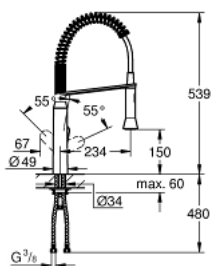

31 379 000 K7 VÒI CHẬU RỬA CẦN GẠT ĐƠN EUROSTYLE COSMOPOLITAN 1/2"

MÔ TẢ SẢN PHẨM

- Colour: chrome
- Vòi chậu tay gạt
- Bề mặt mạ GROHE Long-Life
- Lõi van ceramic GROHE SilkMove 35 mm
- Vòi phun chuyên dụng
- diverter: mousseur/shower jet
- Tự động trở về chế độ phun nhẹ
- Vòi phun kim loại
- Bộ giới hạn lưu lượng điều chỉnh được
- Vòi phun quay được
- Diện tích quay 140°
- Bảo vệ chống chảy ngược
- Dây cấp linh hoạt
- Công nghệ lắp đặt nhanh
- Áp suất tối thiểu 1,0 bar

31 379 000 K7 VÒI CHẬU RỬA CẦN GẠT ĐƠN EUROSTYLE COSMOPOLITAN 1/2"

PHỤ KIỆN LẮP ĐẶT , tháng tám 2016 – now

- 1: Lever (Order-nr. 46729000)
- 2: Shield (Order-nr. 46116000)
- 3: Screw coupling (Order-nr. 46460000)
- 4: Cartridge (Order-nr. 46374000)
- 5: Hand shower (Order-nr. 46731000)
- 5.1: Non-return valve (Order-nr. 08565000)
- 5.2: Mousseur (Order-nr. 46711000)
- 6: Shower hose (Order-nr. 46871000)
- 7: Spring (Order-nr. 46873SD0)
- 8: Holder pull out spray (Order-nr. 46734000)
- 9: Shank mounting kit (Order-nr. 46671000)
- 10: Socket spanner (Order-nr. 19332000)*
- 11: Mounting wrench (Order-nr. 19017000)*