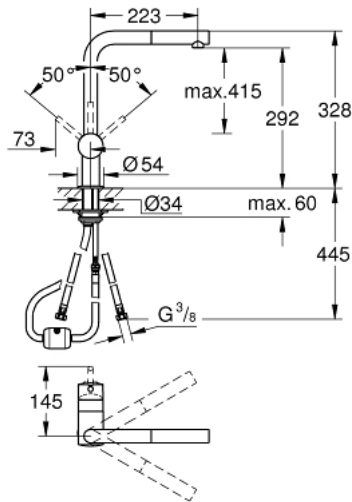

32 168 000 MINTA VÒI CHẬU RỬA CẦN GẠT ĐƠN EUROSTYLE COSMOPOLITAN 1/2"

MÔ TẢ SẢN PHẨM

- Colour: chrome
- vòi phun cao hình chữ L
- Vòi chậu tay gạt
- Bề mặt mạ GROHE Long-Life
- Lõi van ceramic GROHE SilkMove 46 mm
- pull out mousseur spout
- Bộ giới hạn lưu lượng điều chỉnh được
- Vòi dạng ống xoay được
- Có thể lựa chọn được diện tích quay: 0° / 150° / 360°
- integrated non-return valve
- Bảo vệ chống chảy ngược
- Dây cấp linh hoạt

- Công nghệ lắp đặt nhanh

32 168 000 MINTA VÒI CHẬU RỬA CẦN GẠT ĐƠN EUROSTYLE COSMOPOLITAN 1/2"

PHỤ KIỆN LẮP ĐẶT, tháng mười một 2019 – now

- 1: Lever (Order-nr. 46015000)
- 2: Shield (Order-nr. 46025000)
- 3: Cartridge (Order-nr. 46048000)
- 4: Hand shower (Order-nr. 46858000)
- 4.1: Non-return valve (Order-nr. 08565000)
- 4.2: Mousseur (Order-nr. 13967000)
- 5: Shank mounting kit (Order-nr. 46345000)
- 6: Shower hose (Order-nr. 48293000)
- 7: Support plate (Order-nr. 05334000)
- 8: Lever (Order-nr. 40684000)*
- 9: Temperature limiter (Order-nr. 46375000)*