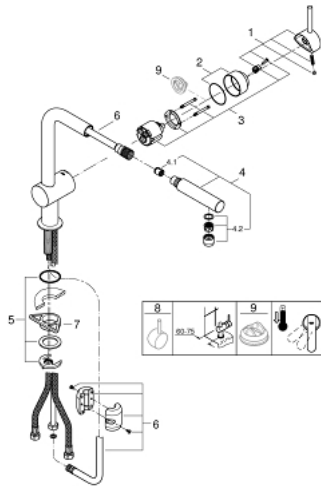

32 168 000 MINTA VÒI CHẬU RỬA CẦN GẠT ĐƠN EUROSTYLE COSMOPOLITAN 1/2"

MÔ TẢ SẢN PHẨM

- Colour: chrome
- vòi phun cao hình chữ L
- Vòi chậu tay gạt
- Bề mặt mạ GROHE Long-Life
- Lõi van ceramic GROHE SilkMove 46 mm
- pull out mousseur spout
- Bộ giới hạn lưu lượng điều chỉnh được
- Vòi dạng ống xoay được
- Có thể lựa chọn được diện tích quay: 0° / 150° / 360°
- integrated non-return valve
- Bảo vệ chống chảy ngược
- Dây cấp linh hoạt

- Công nghệ lắp đặt nhanh

32 168 000 MINTA VÒI CHẬU RỬA CẦN GẠT ĐƠN EUROSTYLE COSMOPOLITAN 1/2"

PHỤ KIỆN LẮP ĐẶT, tháng mười một 2019 – now

- 1: Lever (Order-nr. 46015000)
- 2: Shield (Order-nr. 46025000)
- 3: Cartridge (Order-nr. 46048000)
- 4: Hand shower (Order-nr. 46858000)
- 4.1: Non-return valve (Order-nr. 08565000)
- 4.2: Mousseur (Order-nr. 13967000)
- 5: Shank mounting kit (Order-nr. 46345000)
- 6: Shower hose (Order-nr. 48293000)
- 7: Support plate (Order-nr. 05334000)
- 8: Lever (Order-nr. 40684000)*
- 9: Temperature limiter (Order-nr. 46375000)*