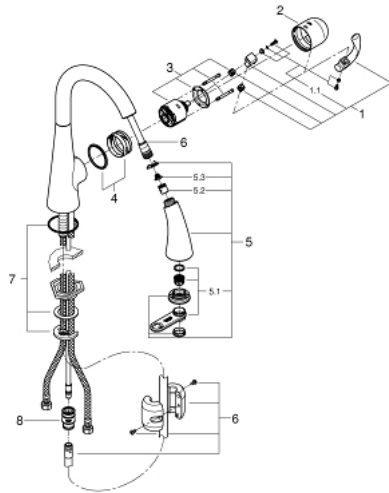

32 294 001 ZEDRA VÒI CHẬU RỬA CẦN GẠT ĐƠN EUROSTYLE COSMOPOLITAN 1/2"

MÔ TẢ SẢN PHẨM

- Colour: chrome
- Vòi chậu tay gạt
- Bề mặt mạ GROHE Long-Life
- Lõi van ceramic GROHE SilkMove 46 mm
- Đường nước bên trong tách biệt GROHE Zero đem đến dòng nước uống đảm bảo, không chứa chì và nickel.
- Đầu phun đôi kéo ra được, có thể chuyển đổi giữa chế độ dòng nước thông thường và chế độ xịt
- diverter: mousseur/shower jet
- Tự động trở về chế độ phun nhẹ
- Bộ giới hạn lưu lượng điều chỉnh được
- Vòi dạng ống xoay được
- Có thể lựa chọn được diện tích quay: 0° / 150° / 360°
- Tích hợp van một chiều
- Bảo vệ chống chảy ngược
- Dây cấp linh hoạt
- Công nghệ lắp đặt nhanh
- Áp suất tối thiểu 1,0 bar

32 294 001 ZEDRA VÒI CHẬU RỬA CẦN GẠT ĐƠN EUROSTYLE COSMOPOLITAN 1/2"

PHỤ KIỆN LẮP ĐẶT, tháng 4 2016 – now

- 1: Lever (Order-nr. 46654000)
- 1.1: Fixing set (Order-nr. 46310000)
- 2: Shield (Order-nr. 46655000)
- 3: Cartridge (Order-nr. 46048000)
- 4: guide and slide ring (Order-nr. 46632V00)
- 5: Hand shower (Order-nr. 46875NC0)
- 5.1: Mousseur (Order-nr. 46711000)
- 5.2: Non-return valve (Order-nr. 08565000)
- 5.3: Dirt strainer (Order-nr. 0676800M)
- 6: Shower hose (Order-nr. 48293000)
- 7: Shank mounting kit (Order-nr. 46345000)
- 8: Snap coupling (Order-nr. 46338000)