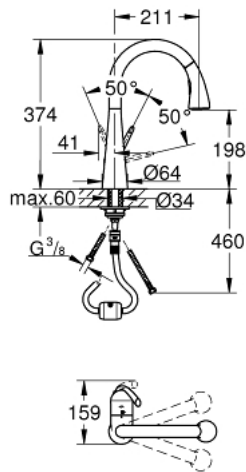

32 294 001 ZEDRA VÒI CHẬU RỬA CẦN GẠT ĐƠN EUROSTYLE COSMOPOLITAN 1/2"

MÔ TẢ SẢN PHẨM

- Colour: chrome
- Vòi chậu tay gạt
- Bề mặt mạ GROHE Long-Life
- Lõi van ceramic GROHE SilkMove 46 mm
- Đường nước bên trong tách biệt GROHE Zero đem đến dòng nước uống đảm bảo, không chứa chì và nickel.
- Đầu phun đôi kéo ra được, có thể chuyển đổi giữa chế độ dòng nước thông thường và chế độ xịt
- diverter: mousseur/shower jet
- Tự động trở về chế độ phun nhẹ
- Bộ giới hạn lưu lượng điều chỉnh được
- Vòi dạng ống xoay được
- Có thể lựa chọn được diện tích quay: 0° / 150° / 360°
- Tích hợp van một chiều
- Bảo vệ chống chảy ngược
- Dây cấp linh hoạt
- Công nghệ lắp đặt nhanh
- Áp suất tối thiểu 1,0 bar

32 294 001 ZEDRA VÒI CHẬU RỬA CẦN GẠT ĐƠN EUROSTYLE COSMOPOLITAN 1/2"

PHỤ KIỆN LẮP ĐẶT, tháng 4 2016 – now

- 1: Lever (Order-nr. 46654000)
- 1.1: Fixing set (Order-nr. 46310000)
- 2: Shield (Order-nr. 46655000)
- 3: Cartridge (Order-nr. 46048000)
- 4: guide and slide ring (Order-nr. 46632V00)
- 5: Hand shower (Order-nr. 46875NC0)
- 5.1: Mousseur (Order-nr. 46711000)
- 5.2: Non-return valve (Order-nr. 08565000)
- 5.3: Dirt strainer (Order-nr. 0676800M)
- 6: Shower hose (Order-nr. 48293000)
- 7: Shank mounting kit (Order-nr. 46345000)
- 8: Snap coupling (Order-nr. 46338000)