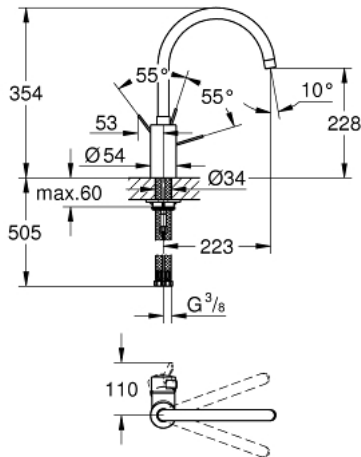

## 32 843 000 EUROSMART COSMOPOLITAN VÒI CHẬU RỬA CẦN GẠT ĐƠN EUROSTYLE COSMOPOLITAN 1/2"

### MÔ TẢ SẢN PHẨM

- Colour: chrome
- Vòi phun cao
- Vòi chậu tay gạt
- Bề mặt mạ GROHE Long-Life
- Lõi van ceramic GROHE SilkMove 35 mm
- Đầu vòi lọc
- Bộ giới hạn lưu lượng điều chỉnh được
- Vòi dạng ống xoay được
- selectable swivel area : 0° / 150° / 360°
- Dây cấp linh hoạt
- Công nghệ lắp đặt nhanh

### PHỤ KIỆN LẮP ĐẶT , tháng 3 2013 – now

- 1: Lever (Order-nr. 46683000)
- 2: Screw coupling (Order-nr. 46460000)
- 3: Cartridge (Order-nr. 46374000)
- 4: Spout (Order-nr. 13266000)
- 4.1: Sealing washer (Order-nr. 0128500M)
- 4.2: Safety ring (Order-nr. 0485300M)
- 4.3: Mousseur (Order-nr. 06574000)
- 4.3: Mousseur (Order-nr. 13935000)
- 5: Shank mounting kit (Order-nr. 46249000)
- 6: Mounting wrench (Order-nr. 19017000)\*