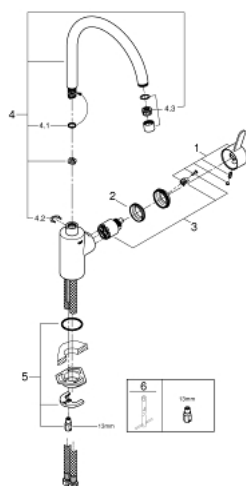

## 32 843 000 EUROSMART COSMOPOLITAN VÒI CHẬU RỬA CẦN GẠT ĐƠN EUROSTYLE COSMOPOLITAN 1/2"

### MÔ TẢ SẢN PHẨM

- Colour: chrome
- Vòi phun cao
- Vòi chậu tay gạt
- Bề mặt mạ GROHE Long-Life
- Lõi van ceramic GROHE SilkMove 35 mm
- Đầu vòi lọc
- Bộ giới hạn lưu lượng điều chỉnh được
- Vòi dạng ống xoay được
- selectable swivel area : 0° / 150° / 360°
- Dây cấp linh hoạt
- Công nghệ lắp đặt nhanh

### PHỤ KIỆN LẮP ĐẶT , tháng 3 2013 – now

- 1: Lever (Order-nr. 46683000)
- 2: Screw coupling (Order-nr. 46460000)
- 3: Cartridge (Order-nr. 46374000)
- 4: Spout (Order-nr. 13266000)
- 4.1: Sealing washer (Order-nr. 0128500M)
- 4.2: Safety ring (Order-nr. 0485300M)
- 4.3: Mousseur (Order-nr. 06574000)
- 4.3: Mousseur (Order-nr. 13935000)
- 5: Shank mounting kit (Order-nr. 46249000)
- 6: Mounting wrench (Order-nr. 19017000)\*