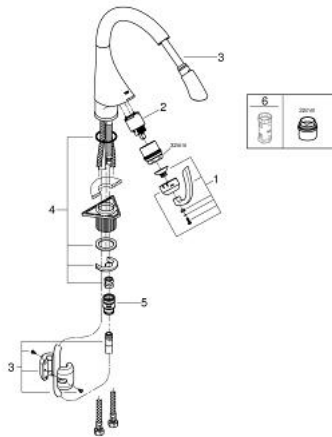

33 786 000 K4 VÒI CHẬU RỬA CẦN GẠT ĐƠN EUROSTYLE COSMOPOLITAN 1/2"

MÔ TẢ SẢN PHẨM

- Colour: chrome
- Vòi chậu tay gạt
- Bề mặt mạ GROHE Long-Life
- Lõi van ceramic GROHE SilkMove 35 mm
- pull out mousseur spout
- Bộ giới hạn lưu lượng điều chỉnh được
- Vòi dạng ống xoay được
- integrated non-return valve
- Bảo vệ chống chảy ngược
- Dây cấp linh hoạt
- Công nghệ lắp đặt nhanh

33 786 000 K4 VÒI CHẬU RỬA CẦN GẠT ĐƠN EUROSTYLE COSMOPOLITAN 1/2"

PHỤ KIỆN LẮP ĐẶT, tháng 5 2016 – now

1: Lever (Order-nr. 46572000)

2: Cartridge (Order-nr. 46374000)

3: Extractable outlet (Order-nr. 46576000)

4: Shank mounting kit (Order-nr. 46346000)

5: Snap coupling (Order-nr. 46338000)

6: Socket spanner (Order-nr. 19332000)*

* Phụ kiện đặc biệt