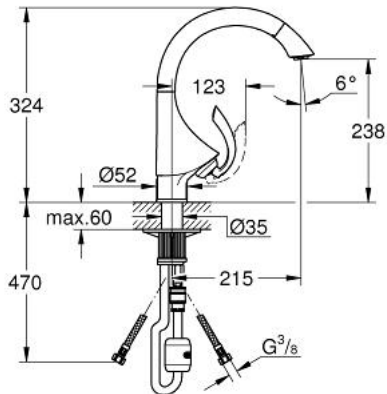

33 786 000 K4 VÒI CHẬU RỬA CẦN GẠT ĐƠN EUROSTYLE COSMOPOLITAN 1/2"

MÔ TẢ SẢN PHẨM

- Colour: chrome
- Vòi chậu tay gạt
- Bề mặt mạ GROHE Long-Life
- Lõi van ceramic GROHE SilkMove 35 mm
- pull out mousseur spout
- Bộ giới hạn lưu lượng điều chỉnh được
- Vòi dạng ống xoay được
- integrated non-return valve
- Bảo vệ chống chảy ngược
- Dây cấp linh hoạt
- Công nghệ lắp đặt nhanh

33 786 000 K4 VÒI CHẬU RỬA CẦN GẠT ĐƠN EUROSTYLE COSMOPOLITAN 1/2"

PHỤ KIỆN LẮP ĐẶT, tháng 5 2016 – now

1: Lever (Order-nr. 46572000)

2: Cartridge (Order-nr. 46374000)

3: Extractable outlet (Order-nr. 46576000)

4: Shank mounting kit (Order-nr. 46346000)

5: Snap coupling (Order-nr. 46338000)

6: Socket spanner (Order-nr. 19332000)*

* Phụ kiện đặc biệt