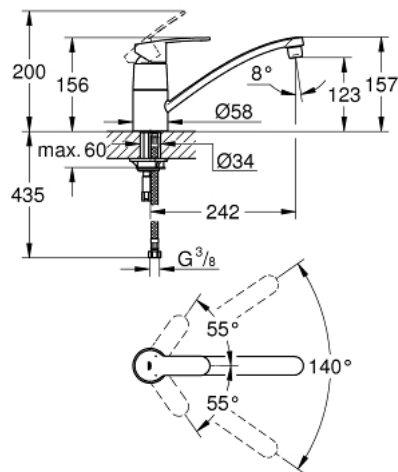

## 33 977 002 EUROSTYLE COSMOPOLITAN VÒI CHẬU RỬA CẦN GẠT ĐƠN EUROSTYLE COSMOPOLITAN 1/2"

### MÔ TẢ SẢN PHẨM

- Colour: chrome
- Vòi phun thấp
- Vòi chậu tay gạt
- Bề mặt mạ GROHE Long-Life
- Lõi van ceramic GROHE SilkMove 35 mm
- Đầu vòi lọc
- Bộ giới hạn lưu lượng điều chỉnh được
- Vòi dạng ống xoay được
- Diện tích quay 140°
- Dây cấp linh hoạt
- Công nghệ lắp đặt nhanh

### PHỤ KIỆN LẮP ĐẶT, tháng ba 2014 – now

- 1: Lever (Order-nr. 46726000)
  - 2: Shield (Order-nr. 46601000)
  - 3: Cartridge (Order-nr. 46374000)
  - 4: Repl. kit f. seal (Order-nr. 46429K00)
  - 5: Mousseur (Order-nr. 13928000)
  - 6: Spout (Order-nr. 13205000)
  - 7: Shank mounting kit (Order-nr. 46249000)
  - 8: Mounting wrench (Order-nr. 19017000)\*
- \* Phụ kiện đặc biệt