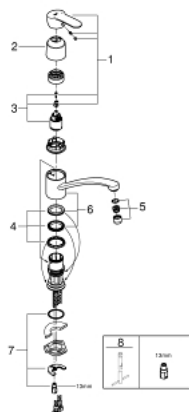

## 33 977 002 EUROSTYLE COSMOPOLITAN VÒI CHẬU RỬA CẦN GẠT ĐƠN EUROSTYLE COSMOPOLITAN 1/2"

### MÔ TẢ SẢN PHẨM

- Colour: chrome
- Vòi phun thấp
- Vòi chậu tay gạt
- Bề mặt mạ GROHE Long-Life
- Lõi van ceramic GROHE SilkMove 35 mm
- Đầu vòi lọc
- Bộ giới hạn lưu lượng điều chỉnh được
- Vòi dạng ống xoay được
- Diện tích quay 140°
- Dây cấp linh hoạt
- Công nghệ lắp đặt nhanh

### PHỤ KIỆN LẮP ĐẶT, tháng ba 2014 – now

- 1: Lever (Order-nr. 46726000)
  - 2: Shield (Order-nr. 46601000)
  - 3: Cartridge (Order-nr. 46374000)
  - 4: Repl. kit f. seal (Order-nr. 46429K00)
  - 5: Mousseur (Order-nr. 13928000)
  - 6: Spout (Order-nr. 13205000)
  - 7: Shank mounting kit (Order-nr. 46249000)
  - 8: Mounting wrench (Order-nr. 19017000)\*
- \* Phụ kiện đặc biệt