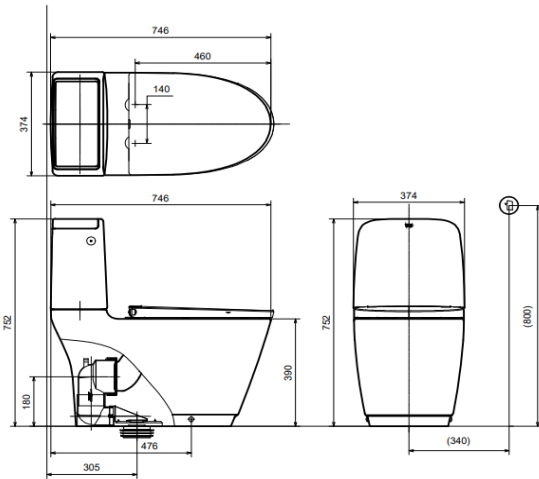

SPECIFICATION OF CLOSE COUPLED TOILET

ITEM NUMBER ACT-832VN

TÍNH NĂNG SẢN PHẨM / FEATURES

- Bàn cầu hai khối
Close coupled toilet
- Công nghệ men sứ chống bám bẩn AQUA CERAMIC
AQUA CERAMIC stain resistant technology
- Công nghệ xả tự động (không chạm)
Touchless flushing technology
- Chống nước IP67
Waterproof IP67
- Tuổi thọ lên tới 30.000 lần sử dụng với pin 4*AA
Long lasting up to 3.000 using times with 4*AA batteries
- Có nút nhấn cơ học khi hết pin
Mechanical override (manual push when out of battery)
- Pin có thể thay thế dễ dàng
Easy maintenance with replaceable battery
- Nắp đóng êm
Slow down seat & cover
- Sản phẩm có màu trắng
Color : White

BẢN VẼ LẮP ĐẶT / INSTALLATION DRAWING

ĐẶC ĐIỂM KỸ THUẬT / SPECIFICATIONS

- Kích thước: 746x374x752(mm) / Size: 746x374x752(mm)
- Hệ thống xả wash down / wash down system
- Sử dụng 1 mức nước xả 4.5L / Water use 4.5L
- Áp lực nước cấp 0.07÷0.75MPa / Supply water pressure 0.07÷0.75MPa
- Ống cấp nước $\Phi 21$ (G 1/2) / Water supply pipe G 1/2
- Đường kính ống thải chờ $\Phi 110$ class3 (TCVN) / Drain pipe $\Phi 110$ class3 (TCVN)

CHI TIẾT VÀ PHỤ KIỆN / PARTS & FITTINGS

- Thân bàn cầu / Closet body
- Nắp kết nước / Tank cover
- Nắp bàn cầu loại đóng êm / Slow down seat&cover
- Đế thải (bao gồm vít cố định) / S-Trap (combined fixing screw set)
- Gioăng cao su / Rubber socket
- Bộ linh kiện kết nước / Tank fitting
- Dây cấp nước / Water supply flexible hose
- Van vận khóa chữ T / T-valve
- Bộ ốc bắt sàn / Fixing floor screw set for water closet