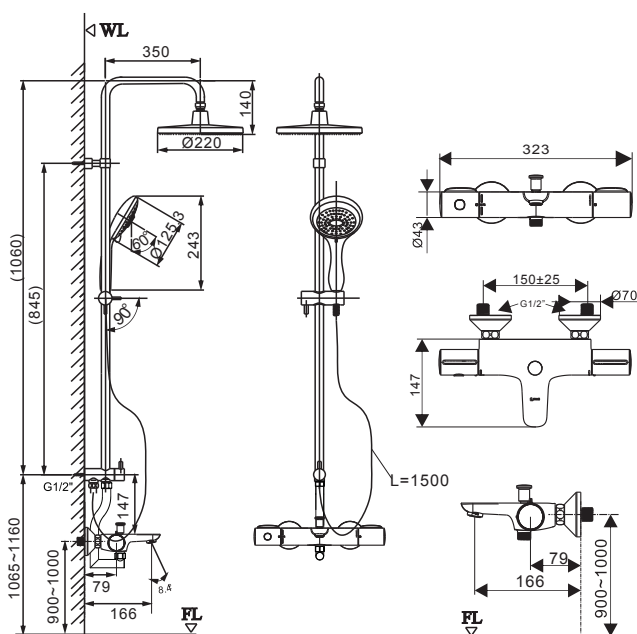

SPECIFICATION OF FAUCETS

ITEM NUMBER BFV-3415T

BẢN VẼ LẮP ĐẶT / INSTALLATION DRAWING

TÍNH NĂNG SẢN PHẨM / FEATURES

- Sen tắm đứng nhiệt độ sang trọng sử dụng cho buồng tắm vách kính sang trọng và tiện ích khi sử dụng
Thermostat bath shower uses for shower tray, luxury style and utility for use
- Khả năng điều chỉnh nhiệt độ nhanh chóng, ổn định và an toàn cho người sử dụng
Have ability adjust temperature quickly, stable & safety for user
- Núm an toàn tại 38°C, tránh gây bỏng
Avoids accidental burns by locating safety button at 38°C
- Diverter tự động chuyển nước từ tay sen sang vòi xả bồn
Prevents unexpected waterflow from handshower by external auto-diverter
- Đảm bảo nhiệt độ an toàn khi sử dụng luôn <49°C
Ensure safety temperature is always <49°C when using
- Tay sen kiểu dáng đẹp, phun rửa mạnh mẽ ngay cả khi áp lực nước thấp
Hand shower is sleek and powerful spray even when water pressure is low
- Lớp mạ Crom/Niken dày tạo độ sáng bóng và bền lâu
Thickness Nickel coating generates gloss and durability

ĐẶC ĐIỂM KỸ THUẬT / SPECIFICATIONS

- Áp lực nước cấp 0.1÷0.5MPa / Water pressure 0.1÷0.5MPa
- Đường kính ống cấp nước Φ20.6 / Water supply pipe Φ20.6
- Sen tắm mạ Crom/Niken / Faucet plated Chromium/Nikel
- Sử dụng nước nóng và lạnh / Hot and cold bath shower faucet

CHI TIẾT VÀ PHỤ KIỆN / PARTS & FITTINGS

- Thân sen gồm lõi van / Bath shower body (included cartridge)
- Khóa chuyển / Function pop-up
- Tay gạt / Handle lever
- Lõi van / Cartridge
- Dây sen / Metal hose
- Ống nối / Connect pipe
- Tay sen / Hand shower
- Đầu sen chùm / Rain overhead shower