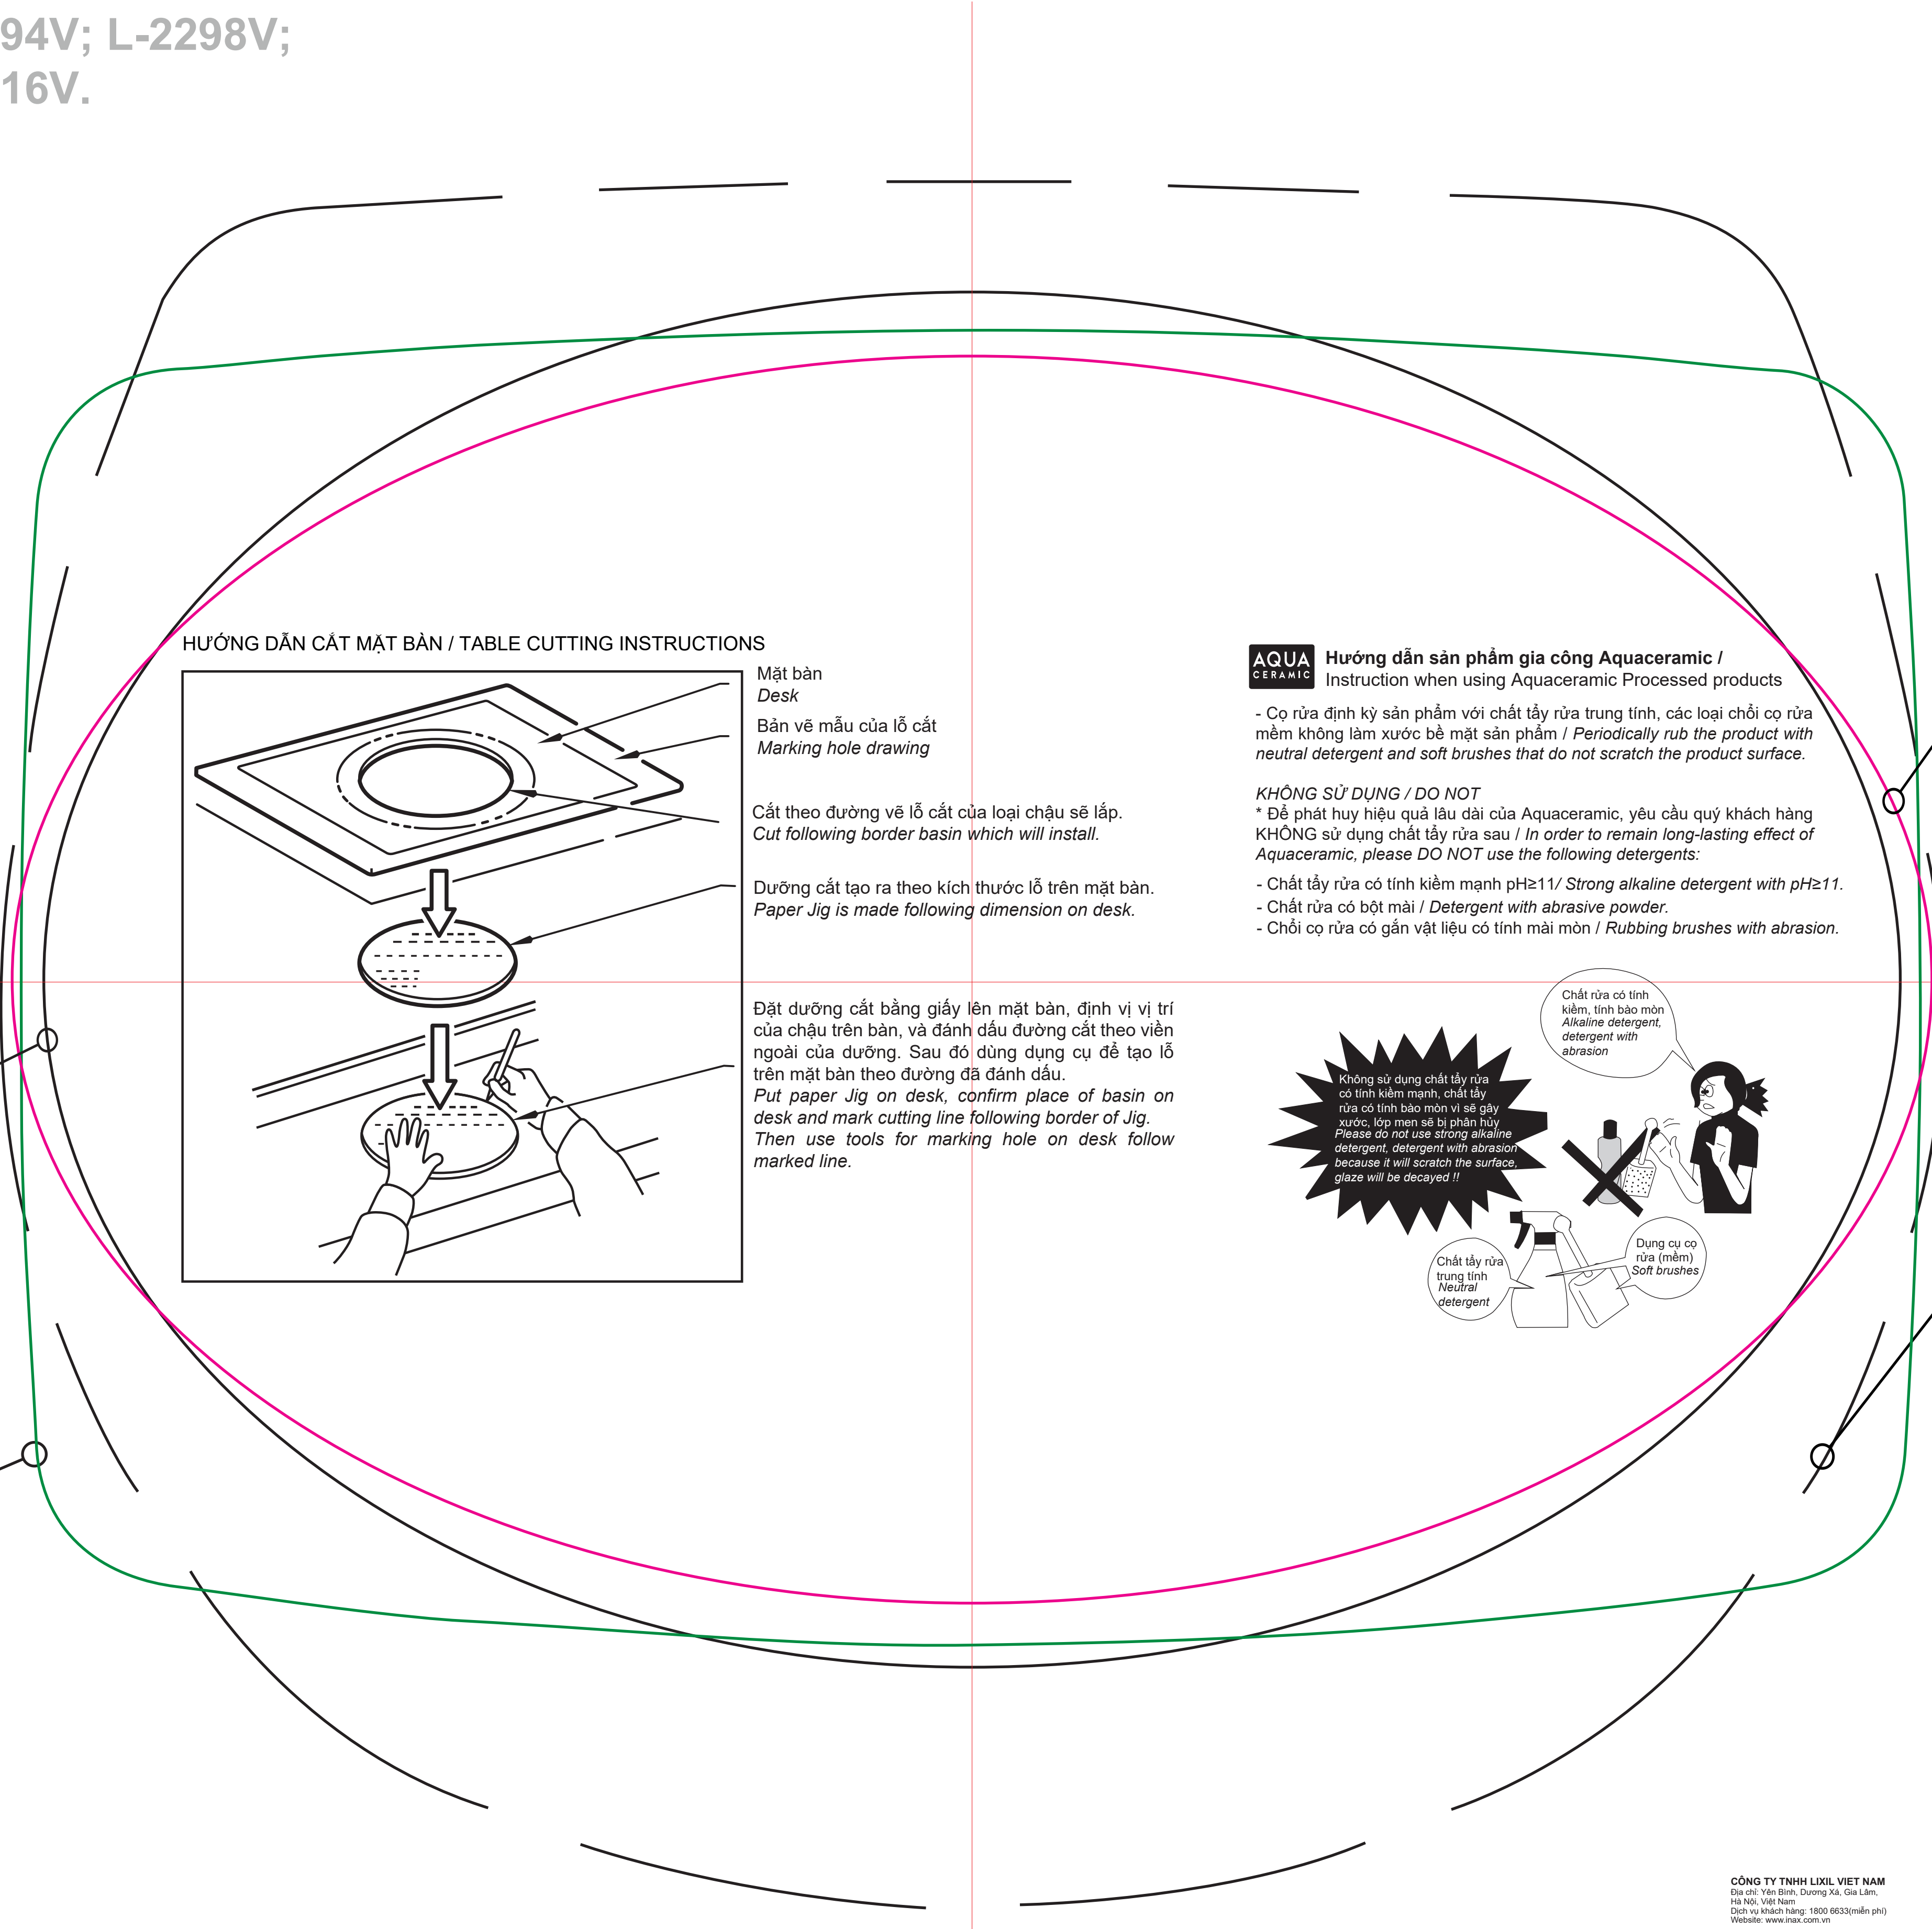

UNDER-COUNTER BASIN HƯỚNG DẪN CẮT MẶT BÀN INSTALLATION TEMPLATE

L-2293V; AL-2293V; AL-2094V; L-2298V;
AL-2298V; L-2216V; AL-2216V.

INAX

HƯỚNG DẪN CẮT MẶT BÀN / TABLE CUTTING INSTRUCTIONS