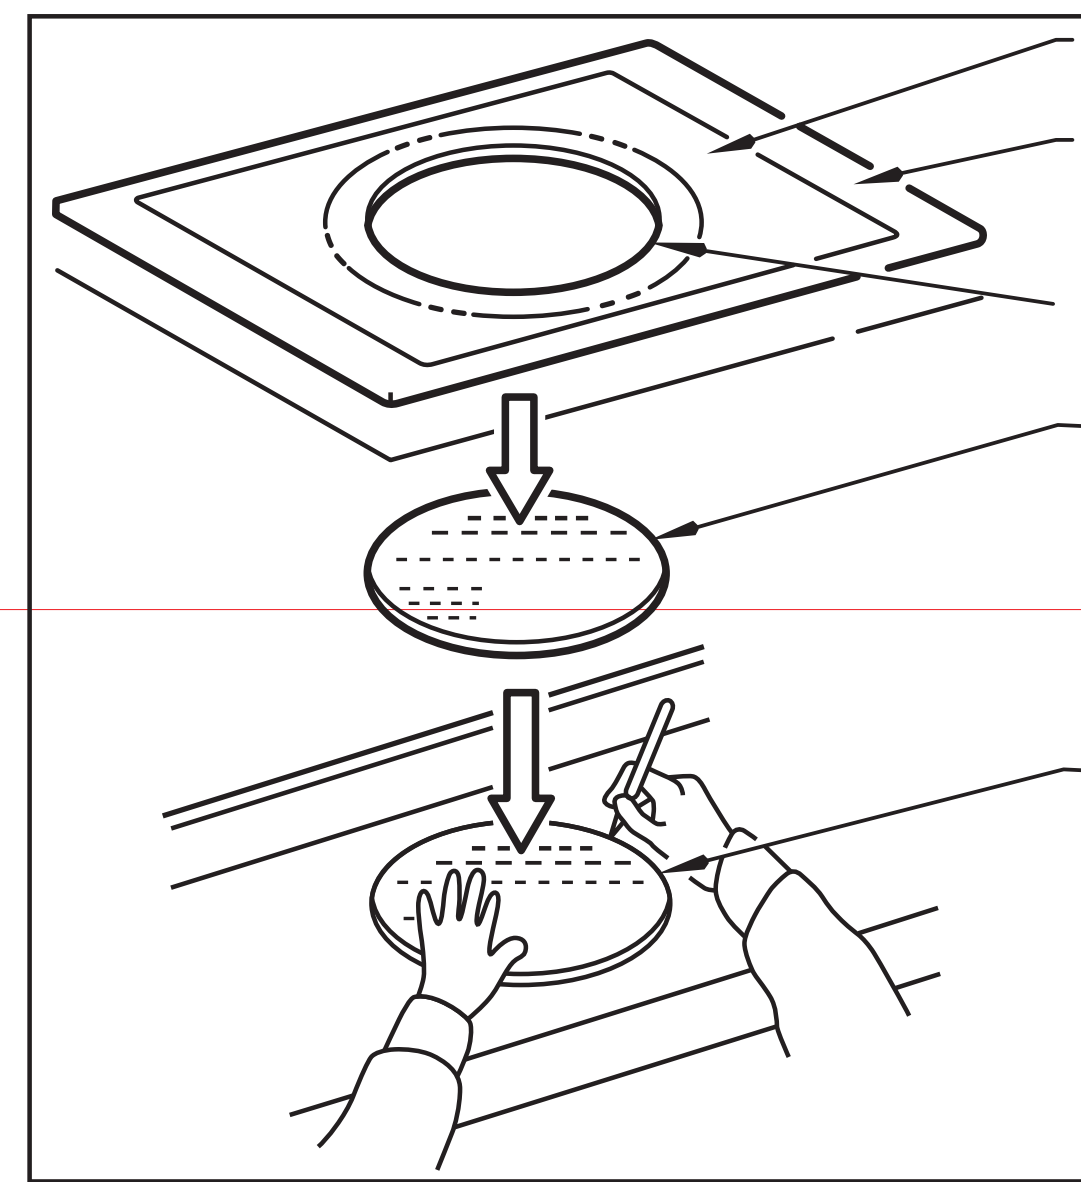

Mặt bàn
Desk
Bản vẽ mẫu của lỗ cắt
Marking hole drawing

Cắt theo đường vẽ lỗ cắt của loại chậu sẽ lắp.
Cut following border basin which will install.

Dưỡng cắt tạo ra theo kích thước lỗ trên mặt bàn.
Paper Jig is made following dimension on desk.

Đặt dưỡng cắt bằng giấy lên mặt bàn, định vị vị trí của chậu trên bàn, và đánh dấu đường cắt theo viền ngoài của dưỡng. Sau đó dùng dụng cụ để tạo lỗ trên mặt bàn theo đường đã đánh dấu.
Put paper Jig on desk, confirm place of basin on desk and mark cutting line following border of Jig. Then use tools for marking hole on desk follow marked line.

AQUA CERAMIC Hướng dẫn sản phẩm gia công Aquaceramic / Instruction when using Aquaceramic Processed products

- Cọ rửa định kỳ sản phẩm với chất tẩy rửa trung tính, các loại chổi cọ rửa mềm không làm xước bề mặt sản phẩm / Periodically rub the product with neutral detergent and soft brushes that do not scratch the product surface.

KHÔNG SỬ DỤNG / DO NOT

* Để phát huy hiệu quả lâu dài của Aquaceramic, yêu cầu quý khách hàng KHÔNG sử dụng chất tẩy rửa sau / In order to remain long-lasting effect of Aquaceramic, please DO NOT use the following detergents:

- Chất tẩy rửa có tính kiềm mạnh pH≥11/ Strong alkaline detergent with pH≥11.
- Chất rửa có bột mài / Detergent with abrasive powder.
- Chổi cọ rửa có gân vật liệu có tính mài mòn / Rubbing brushes with abrasion.