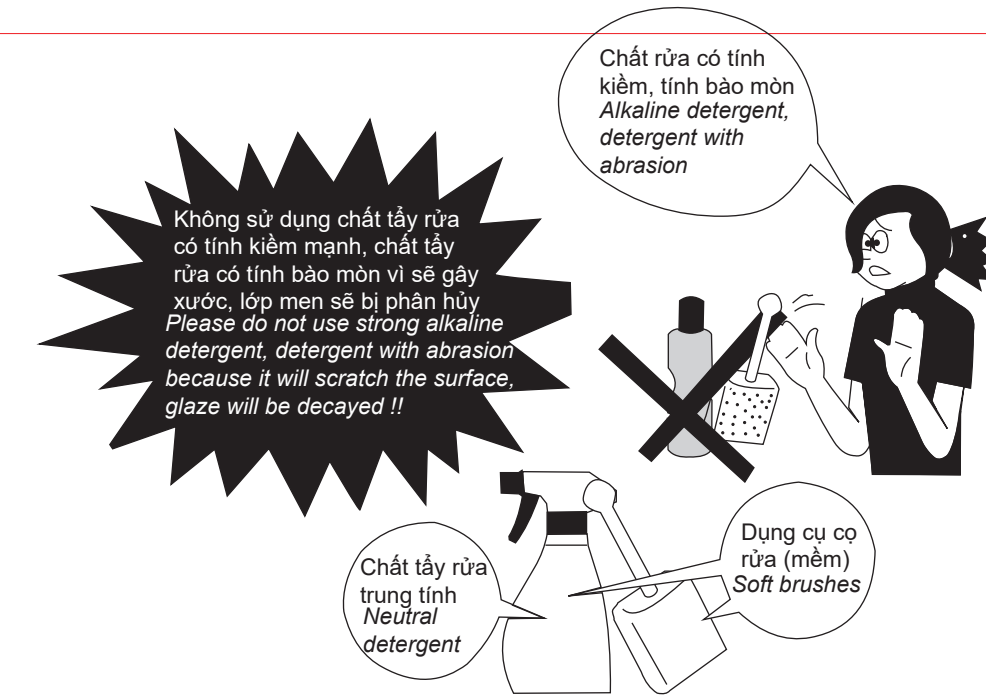

L-2293V
AL-2293V

L-2298V
AL-2298V

L-2216V
AL-2216V

AL-2094V

Lixil Customer Care