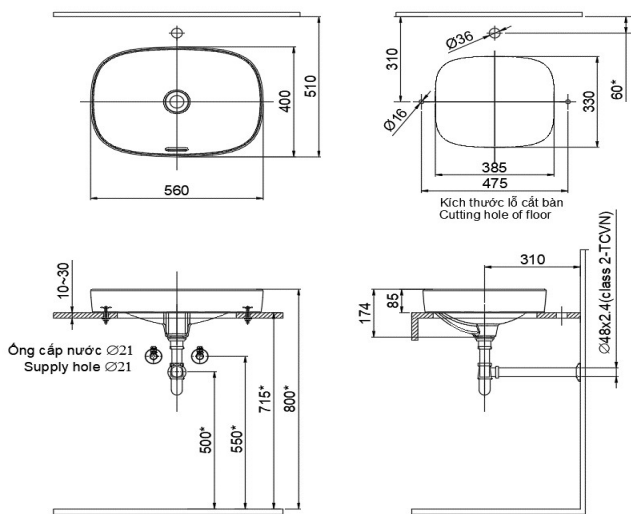

SPECIFICATION OF LAVATORIES

ITEM NUMBER AL-642V

TÍNH NĂNG SẢN PHẨM / FEATURES

- Chậu rửa đặt bàn, bề mặt trơn bóng, sạch sẽ, vệ sinh
Counter top lavatory, smooth surface, easy to clean
- Kiểu dáng trang nhã, lỗ xả tràn tiện lợi
Elegant style, convenient overflow
- Sản phẩm có màu trắng
Color: White
- Công nghệ AQUA CERAMIC
AQUA CERAMIC technology

BẢN VẼ LẮP ĐẶT / INSTALLATION DRAWING

ĐẶC ĐIỂM KỸ THUẬT / SPECIFICATIONS

- Kích thước: 560x400x174(mm) / Size: 560x400x174(mm)
- Áp lực nước cấp 0.07÷0.75MPa / Water pressure 0.07÷0.75MPa
- Ống cấp nước G 1/2" / Water supply pipe G 1/2"
- Ống thải chờ Ø48mm / Drainage pipe Ø48mm"

CHI TIẾT VÀ PHỤ KIỆN / PARTS & FITTINGS

- Thân chậu sứ / Ceramic vessel
- Bộ ốc bắt bàn / T-shape fixing screws kit
- Bộ thoát nước nắp che / Drainage cover set

Ghi chú / Note :

Với vòi chậu và phụ kiện vòi chậu, vui lòng tham khảo "Bảng kết hợp giữa chậu và vòi Inax" cùng với sự tư vấn của nhân viên bán hàng.