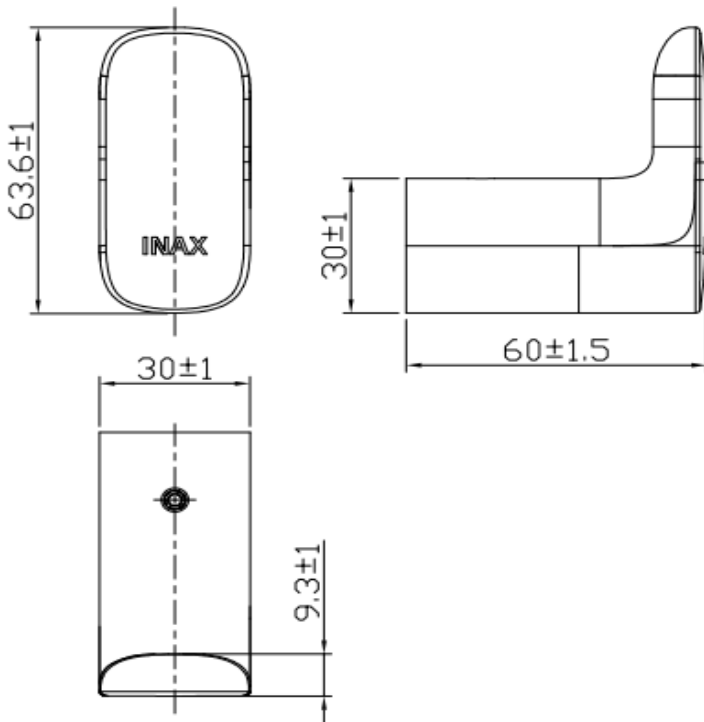

#### ◆ TÍNH NĂNG SẢN PHẨM / FEATURES

- Móc áo sử dụng cho phòng tắm  
Robe Hook used for bathroom
- Lớp mạ Niken-Crom dày, tạo độ sáng bóng và bền lâu  
Thick Niken-Crom coating generates gloss and durability
- Thiết kế với kiểu dáng trang nhã, hiện đại và sang trọng  
Design with elegant, modern and luxury style

#### ◆ BẢN VẼ LẮP ĐẶT / INSTALLATION DRAWING

#### ◆ ĐẶC ĐIỂM KỸ THUẬT / SPECIFICATIONS

- Kích thước 30x60x64 (mm) / Size 30x60x64 (mm)