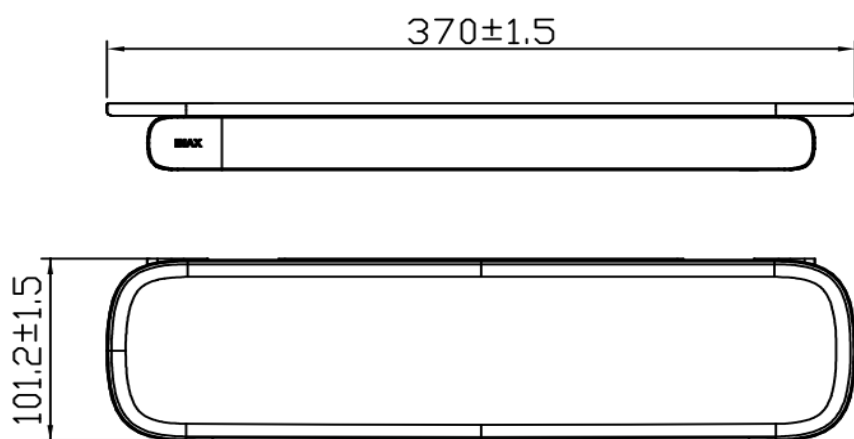

◆ BẢN VẼ LẮP ĐẶT / INSTALLATION DRAWING

◆ ĐẶC ĐIỂM KỸ THUẬT / SPECIFICATIONS

- Kích thước 630x140x30 (mm) / Size 630x140x30 (mm)

◆ CHI TIẾT VÀ PHỤ KIỆN / PARTS & FITTINGS

- Bộ thanh treo / Bar frame set
- Bộ đinh vít gắn tường / Parts kit

◆ BẢN VẼ LẮP ĐẶT / INSTALLATION DRAWING

◆ ĐẶC ĐIỂM KỸ THUẬT / SPECIFICATIONS

- Kích thước 200x83x30 (mm) / Size 200x83x30 (mm)

◆ CHI TIẾT VÀ PHỤ KIỆN / PARTS & FITTINGS

- Móc treo / Holder
- Bộ đinh vít gắn tường / Parts kit

◆ BẢN VẼ LẮP ĐẶT / INSTALLATION DRAWING

◆ ĐẶC ĐIỂM KỸ THUẬT / SPECIFICATIONS

- Kích thước 650x101x37 (mm) / Size 650x101x37 (mm)

◆ CHI TIẾT VÀ PHỤ KIỆN / PARTS & FITTINGS

- Thanh cố định / Bar
- Kệ 600 gắn tường / Shelf 600
- Bộ đinh vít gắn tường / Parts kit

◆ BẢN VẼ LẮP ĐẶT / INSTALLATION DRAWING

◆ ĐẶC ĐIỂM KỸ THUẬT / SPECIFICATIONS

- Kích thước 370x101x37 (mm) / Size 370x101x37 (mm)

◆ CHI TIẾT VÀ PHỤ KIỆN / PARTS & FITTINGS

- Thanh cố định / Bar
- Kệ 300 gắn tường / Shelf 300
- Bộ đinh vít gắn tường / Parts kit