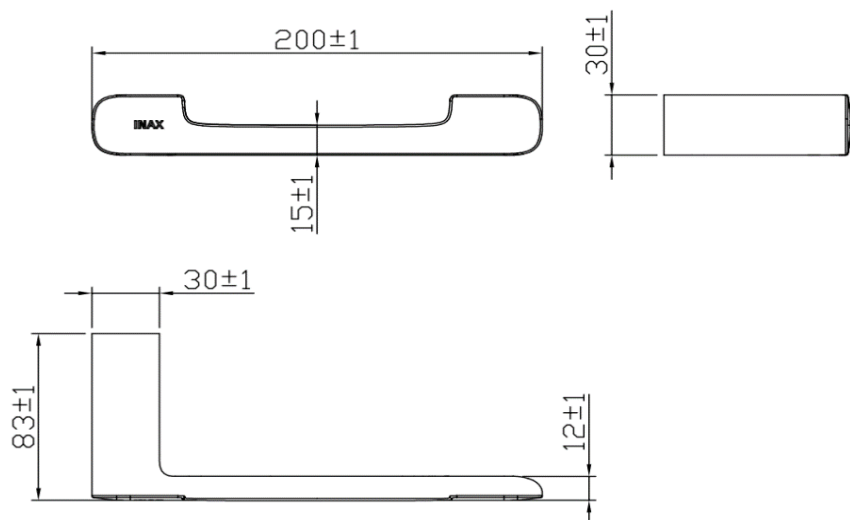

◆ BẢN VẼ LẮP ĐẶT / INSTALLATION DRAWING

◆ ĐẶC ĐIỂM KỸ THUẬT / SPECIFICATIONS

- Kích thước 630x90x30 (mm)/ Size 630x90x30 (mm)

◆ CHI TIẾT VÀ PHỤ KIỆN / PARTS & FITTINGS

- Thanh treo / Bar
- Bộ đinh vít gắn tường/ Parts kit

◆ BẢN VẼ LẮP ĐẶT / INSTALLATION DRAWING

◆ ĐẶC ĐIỂM KỸ THUẬT / SPECIFICATIONS

- Kích thước 630x140x30 (mm) / Size 630x140x30 (mm)

◆ CHI TIẾT VÀ PHỤ KIỆN / PARTS & FITTINGS

- Bộ thanh treo / Bar frame set
- Bộ đinh vít gắn tường / Parts kit

◆ BẢN VẼ LẮP ĐẶT / INSTALLATION DRAWING

◆ ĐẶC ĐIỂM KỸ THUẬT / SPECIFICATIONS

- Kích thước 200x83x30 (mm) / Size 200x83x30 (mm)

◆ CHI TIẾT VÀ PHỤ KIỆN / PARTS & FITTINGS

- Móc treo / Holder
- Bộ đinh vít gắn tường / Parts kit

◆ BẢN VẼ LẮP ĐẶT / INSTALLATION DRAWING

◆ ĐẶC ĐIỂM KỸ THUẬT / SPECIFICATIONS

- Kích thước 650x101x37 (mm) / Size 650x101x37 (mm)

◆ CHI TIẾT VÀ PHỤ KIỆN / PARTS & FITTINGS

- Thanh cố định / Bar
- Kệ 600 gắn tường / Shelf 600
- Bộ đinh vít gắn tường / Parts kit