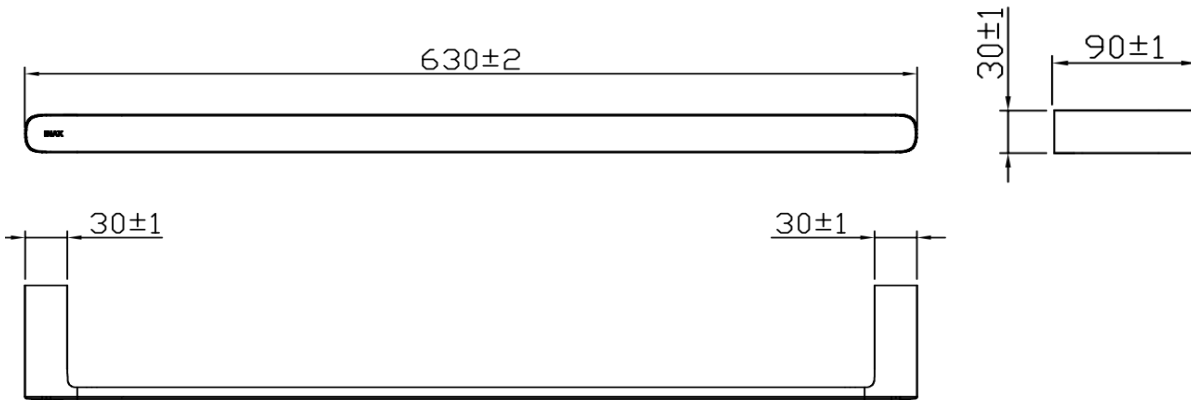

◆ BẢN VẼ LẮP ĐẶT / INSTALLATION DRAWING

◆ ĐẶC ĐIỂM KỸ THUẬT / SPECIFICATIONS

- Kích thước 630x90x30 (mm)/ Size 630x90x30 (mm)

◆ CHI TIẾT VÀ PHỤ KIỆN / PARTS & FITTINGS

- Thanh treo / Bar
- Bộ đinh vít gắn tường/ Parts kit

◆ BẢN VẼ LẮP ĐẶT / INSTALLATION DRAWING

◆ ĐẶC ĐIỂM KỸ THUẬT / SPECIFICATIONS

- Kích thước 630x140x30 (mm) / Size 630x140x30 (mm)

◆ CHI TIẾT VÀ PHỤ KIỆN / PARTS & FITTINGS

- Bộ thanh treo / Bar frame set
- Bộ đinh vít gắn tường / Parts kit

◆ BẢN VẼ LẮP ĐẶT / INSTALLATION DRAWING

◆ ĐẶC ĐIỂM KỸ THUẬT / SPECIFICATIONS

- Kích thước 200x83x30 (mm) / Size 200x83x30 (mm)

◆ CHI TIẾT VÀ PHỤ KIỆN / PARTS & FITTINGS

- Móc treo / Holder
- Bộ đinh vít gắn tường / Parts kit

◆ BẢN VẼ LẮP ĐẶT / INSTALLATION DRAWING

◆ ĐẶC ĐIỂM KỸ THUẬT / SPECIFICATIONS

- Kích thước 650x101x37 (mm) / Size 650x101x37 (mm)

◆ CHI TIẾT VÀ PHỤ KIỆN / PARTS & FITTINGS

- Thanh cố định / Bar
- Kệ 600 gắn tường / Shelf 600
- Bộ đinh vít gắn tường / Parts kit