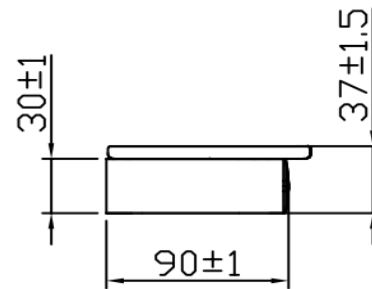

◆ BẢN VẼ LẮP ĐẶT / INSTALLATION DRAWING

◆ ĐẶC ĐIỂM KỸ THUẬT / SPECIFICATIONS

- Kích thước 630x140x30 (mm) / Size 630x140x30 (mm)

◆ CHI TIẾT VÀ PHỤ KIỆN / PARTS & FITTINGS

- Bộ thanh treo / Bar frame set
- Bộ đinh vít gắn tường / Parts kit

◆ BẢN VẼ LẮP ĐẶT / INSTALLATION DRAWING

◆ ĐẶC ĐIỂM KỸ THUẬT / SPECIFICATIONS

- Kích thước 200x83x30 (mm) / Size 200x83x30 (mm)

◆ CHI TIẾT VÀ PHỤ KIỆN / PARTS & FITTINGS

- Móc treo / Holder
- Bộ đinh vít gắn tường / Parts kit

◆ BẢN VẼ LẮP ĐẶT / INSTALLATION DRAWING

◆ ĐẶC ĐIỂM KỸ THUẬT / SPECIFICATIONS

- Kích thước 650x101x37 (mm) / Size 650x101x37 (mm)

◆ CHI TIẾT VÀ PHỤ KIỆN / PARTS & FITTINGS

- Thanh cố định / Bar
- Kệ 600 gắn tường / Shelf 600
- Bộ đinh vít gắn tường / Parts kit

◆ BẢN VẼ LẮP ĐẶT / INSTALLATION DRAWING

◆ ĐẶC ĐIỂM KỸ THUẬT / SPECIFICATIONS

- Kích thước 370x101x37 (mm) / Size 370x101x37 (mm)

◆ CHI TIẾT VÀ PHỤ KIỆN / PARTS & FITTINGS

- Thanh cố định / Bar
- Kệ 300 gắn tường / Shelf 300
- Bộ đinh vít gắn tường / Parts kit