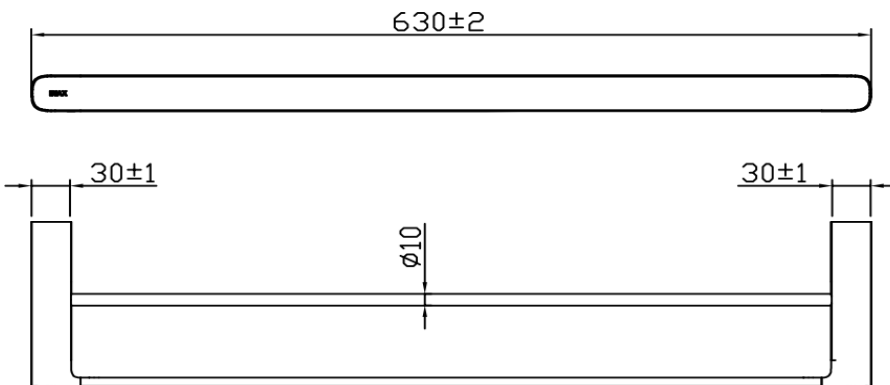

◆ BẢN VẼ LẮP ĐẶT / INSTALLATION DRAWING

◆ ĐẶC ĐIỂM KỸ THUẬT / SPECIFICATIONS

- Kích thước 630x90x30 (mm)/ Size 630x90x30 (mm)

◆ CHI TIẾT VÀ PHỤ KIỆN / PARTS & FITTINGS

- Thanh treo / Bar
- Bộ đinh vít gắn tường/ Parts kit

◆ BẢN VẼ LẮP ĐẶT / INSTALLATION DRAWING

◆ ĐẶC ĐIỂM KỸ THUẬT / SPECIFICATIONS

- Kích thước 630x140x30 (mm) / Size 630x140x30 (mm)

◆ CHI TIẾT VÀ PHỤ KIỆN / PARTS & FITTINGS

- Bộ thanh treo / Bar frame set
- Bộ đinh vít gắn tường / Parts kit

◆ BẢN VẼ LẮP ĐẶT / INSTALLATION DRAWING

◆ ĐẶC ĐIỂM KỸ THUẬT / SPECIFICATIONS

- Kích thước 200x83x30 (mm) / Size 200x83x30 (mm)

◆ CHI TIẾT VÀ PHỤ KIỆN / PARTS & FITTINGS

- Móc treo / Holder
- Bộ đinh vít gắn tường / Parts kit

◆ BẢN VẼ LẮP ĐẶT / INSTALLATION DRAWING

◆ ĐẶC ĐIỂM KỸ THUẬT / SPECIFICATIONS

- Kích thước 650x101x37 (mm) / Size 650x101x37 (mm)

◆ CHI TIẾT VÀ PHỤ KIỆN / PARTS & FITTINGS

- Thanh cố định / Bar
- Kệ 600 gắn tường / Shelf 600
- Bộ đinh vít gắn tường / Parts kit