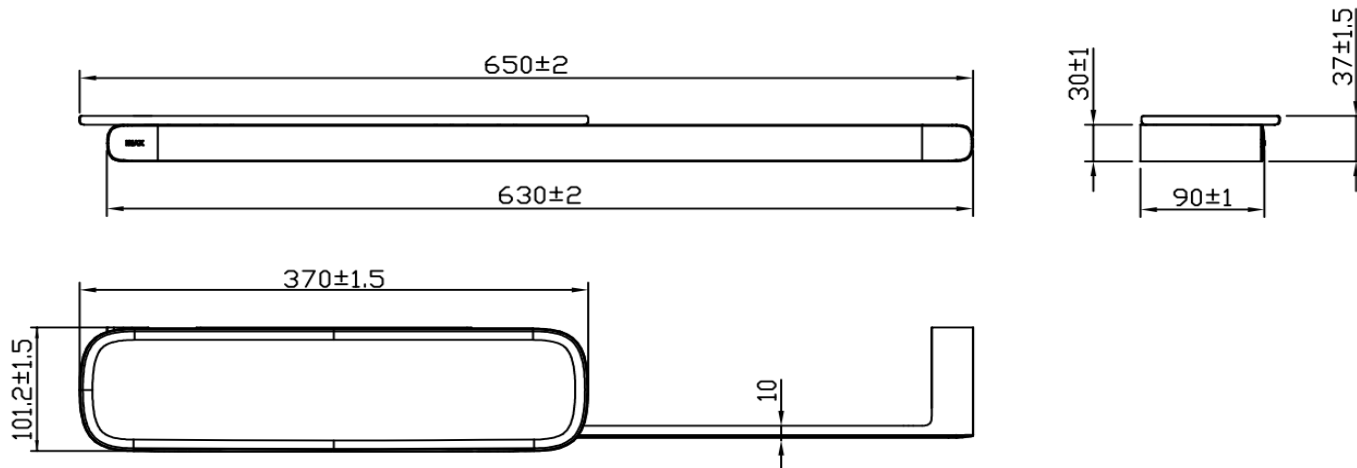

◆ BẢN VẼ LẮP ĐẶT / INSTALLATION DRAWING

◆ ĐẶC ĐIỂM KỸ THUẬT / SPECIFICATIONS

- Kích thước 630x140x30 (mm) / Size 630x140x30 (mm)

◆ CHI TIẾT VÀ PHỤ KIỆN / PARTS & FITTINGS

- Bộ thanh treo / Bar frame set
- Bộ đinh vít gắn tường / Parts kit

◆ BẢN VẼ LẮP ĐẶT / INSTALLATION DRAWING

◆ ĐẶC ĐIỂM KỸ THUẬT / SPECIFICATIONS

- Kích thước 200x83x30 (mm) / Size 200x83x30 (mm)

◆ CHI TIẾT VÀ PHỤ KIỆN / PARTS & FITTINGS

- Móc treo / Holder
- Bộ đinh vít gắn tường / Parts kit

◆ BẢN VẼ LẮP ĐẶT / INSTALLATION DRAWING

◆ ĐẶC ĐIỂM KỸ THUẬT / SPECIFICATIONS

- Kích thước 650x101x37 (mm) / Size 650x101x37 (mm)

◆ CHI TIẾT VÀ PHỤ KIỆN / PARTS & FITTINGS

- Thanh cố định / Bar
- Kệ 600 gắn tường / Shelf 600
- Bộ đinh vít gắn tường / Parts kit

◆ BẢN VẼ LẮP ĐẶT / INSTALLATION DRAWING

◆ ĐẶC ĐIỂM KỸ THUẬT / SPECIFICATIONS

- Kích thước 370x101x37 (mm) / Size 370x101x37 (mm)

◆ CHI TIẾT VÀ PHỤ KIỆN / PARTS & FITTINGS

- Thanh cố định / Bar
- Kệ 300 gắn tường / Shelf 300
- Bộ đinh vít gắn tường / Parts kit