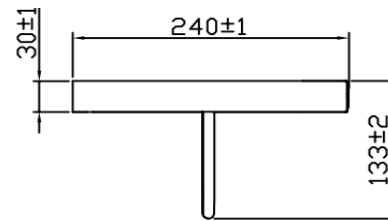

◆ BẢN VẼ LẮP ĐẶT / INSTALLATION DRAWING

◆ ĐẶC ĐIỂM KỸ THUẬT / SPECIFICATIONS

- Kích thước 630x240x133 (mm) / Size 630x240x133 (mm)

◆ CHI TIẾT VÀ PHỤ KIỆN / PARTS & FITTINGS

- Bộ thanh treo / Bar frame set
- Bộ đinh vít gắn tường / Parts kit