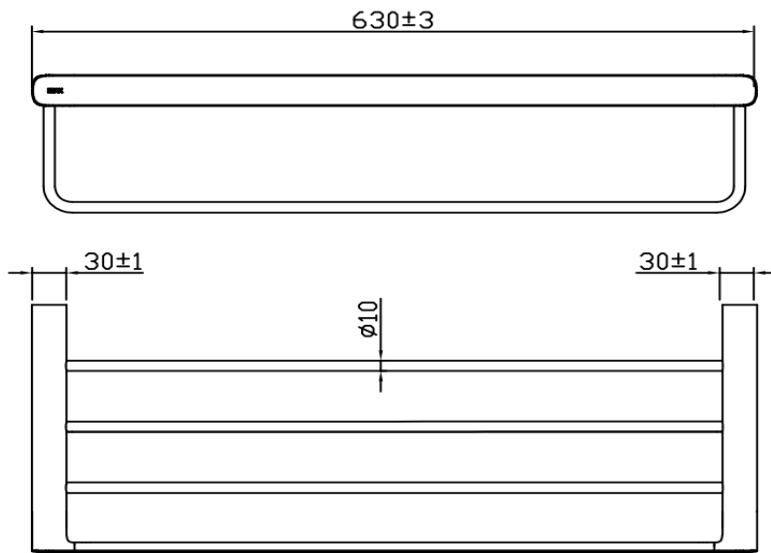

◆ TÍNH NĂNG SẢN PHẨM / FEATURES

- Thanh treo khăn dạng kệ sử dụng cho phòng tắm
Towel Shelf used for bathroom
- Lớp mạ Niken-Crom dày, tạo độ sáng bóng và bền lâu
Thick Niken-Crom coating generates gloss and durability
- Kết cấu khung chịu lực chắc chắn và độ bền cao
Frame structure is strong and durable bearing
- Thiết kế với kiểu dáng trang nhã, hiện đại và sang trọng
Design with elegant, modern and luxury style

◆ BẢN VẼ LẮP ĐẶT / INSTALLATION DRAWING

◆ ĐẶC ĐIỂM KỸ THUẬT / SPECIFICATIONS

- Kích thước 630x240x133 (mm) / Size 630x240x133 (mm)

◆ CHI TIẾT VÀ PHỤ KIỆN / PARTS & FITTINGS

- Bộ thanh treo / Bar frame set
- Bộ đinh vít gắn tường / Parts kit