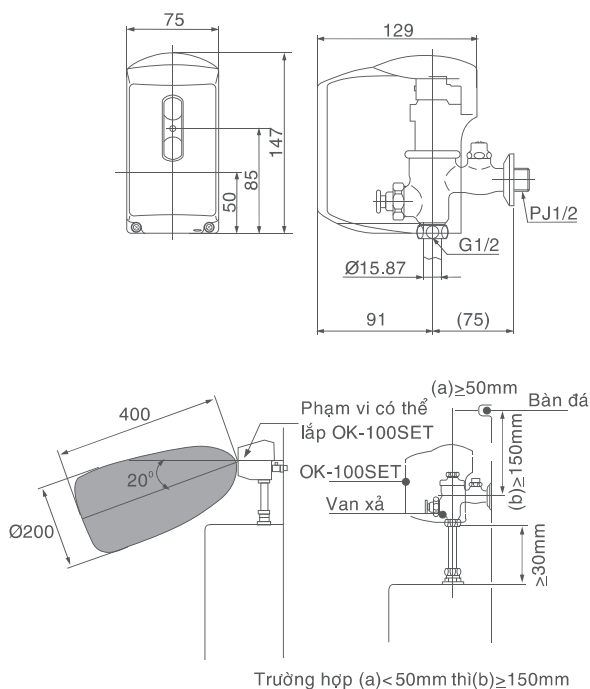

SPECIFICATION OF URINAL FLUSH VALVE ITEM NUMBER OK-100SET (A/B)

TÍNH NĂNG SẢN PHẨM / FEATURES

- **Van xả tiểu tự động sử dụng 4 pin tiểu AA**
Auto Faucet using 4 AA battery
- **Tiết kiệm nước hơn nhờ bộ điều khiển lắp đặt bên trong sẽ tính lượng nước xả mỗi lần tùy cường độ sử dụng**
The control in box will calculate water discharge depending on intensity
- **Trường hợp không sử dụng trong vòng 8 giờ, nước sẽ tự động xả 1 lần**
In case of no user, the auto faucet will discharge water once every after 8 hours
- **Khi pin yếu, cứ 5 giây đèn sẽ phát sáng**
When battery is weak, the led will light after every 5 seconds
- **Cho cảm giác sang trọng và tiện nghi**
Feel the luxury and facilities

BẢN VẼ LẮP ĐẶT / INSTALLATION DRAWING

ĐẶC ĐIỂM KỸ THUẬT / SPECIFICATIONS

- **Sử dụng 4 pin tiểu AA, tuổi thọ pin khoảng 24 tháng**
Using 4 AA battery, life of battery is 24 months
- **Áp lực nước cấp 0.07÷0.75MPa / Water pressure 0.07÷0.75MPa**
- **Đường kính ống cấp nước Ø21 / Water supply pipe 1/2"**

CHI TIẾT VÀ PHỤ KIỆN / PARTS & FITTINGS

- **Cụm van / Valve**
- **Van điện tử / Electric valve**
- **Mạch điện / Electric circuit**
- **Nắp trang trí / Decorative cap**
- **Ống nối không bao gồm cút (2 loại) / Pipe without spud (2 type)**