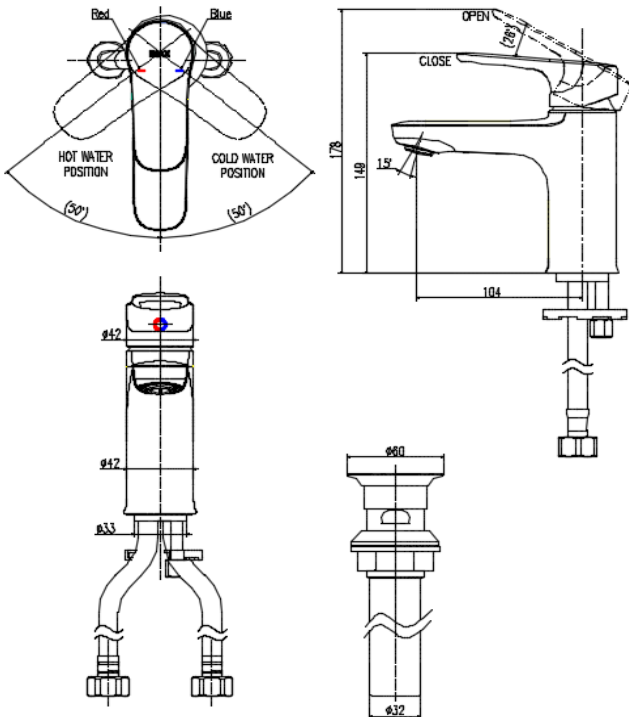

SPECIFICATION OF FAUCET

ITEM NUMBER LFV-1402S-R

◆ TÍNH NĂNG SẢN PHẨM / FEATURES

- Sản phẩm mang lại nhiều tiện ích cũng như sự đồng bộ và sang trọng cho phòng tắm.
- This faucet provides not only many utilities but also harmony and luxury to your bath room
- Vòi chậu cao cấp sử dụng được cả nước nóng và nước lạnh.
- Luxury faucet uses hot and cold water.
- Lớp mạ Crom/Niken dày, tạo độ sáng bóng và bền lâu .
- Thick Niken coating generates gloss and durability .
- Van điều khiển bằng sứ có độ bền cao, chống rò rỉ nước trong mọi điều kiện áp lực nước từ thấp tới cao .
- Cartridge made by ceramic with high durability, can resist leakage in any water pressure condition from low to high.
- Dây cấp nước được làm từ vật liệu PEX có độ bền cao và an toàn hơn với người sử dụng.
- Flexible hose made from PEX material is durable and safer for user
- Vòi phun ẩn bên trong tạo cảm giác sang trọng, dòng chảy mềm mại tạo cảm giác dễ chịu cho người sử dụng.
- Hiden aerator brings elegant feeling, soft flow.

◆ BẢN VẼ LẮP ĐẶT / INSTALLATION DRAWING

◆ ĐẶC ĐIỂM KỸ THUẬT / SPECIFICATIONS

- Áp lực nước cấp 0.05÷ 0.75Mpa/ Water pressure 0.05÷0.75Mpa .
- Đường kính ống cấp nước G1/2 / Water supply pipe G1/2 .
- Vòi chậu mạ Crom/Niken / Plated Chromium/Nikel .
- Sử dụng nước nóng và lạnh / Hot and cold bath shower faucet .

◆ CHI TIẾT VÀ PHỤ KIỆN / PARTS & FITTINGS

- Thân vòi gồm lõi van / Faucet body (included cartridge) .
- Đầu vòi phun / Nuzzles set.
- Tay gạt / Handle lever.
- Ốc vít tay gạt / Small screw.
- Lõi van / Cartridge.
- Dây cấp nước / Flexible hose.
- Cụm ống xả nước / Push up-down drainage