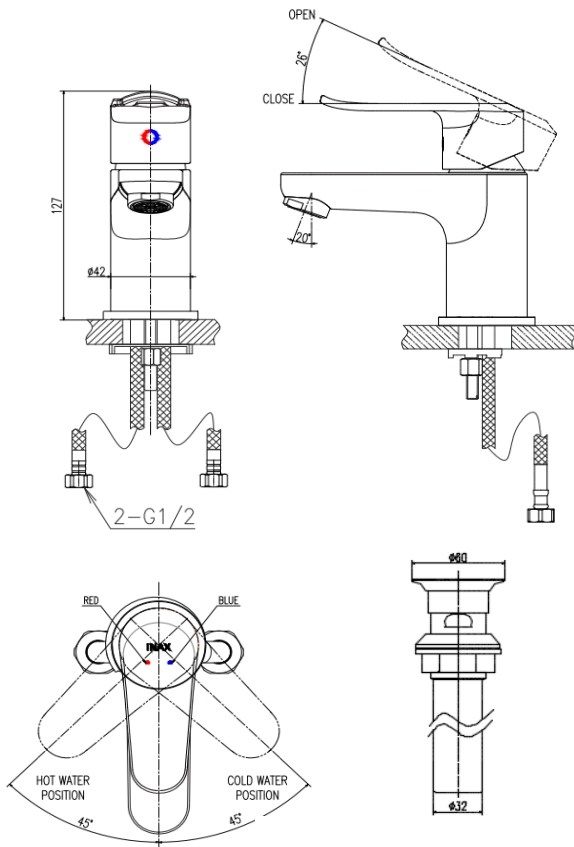

SPECIFICATION OF FAUCET

ITEM NUMBER LFV-2012S-R

◆ TÍNH NĂNG SẢN PHẨM / FEATURES

- Sản phẩm mang lại nhiều tiện ích cũng như sự đồng bộ và sang trọng cho phòng tắm.
- This faucet provides not only many utilities but also harmony and luxury to your bath room
- Vòi chậu cao cấp sử dụng được cả nước nóng và nước lạnh.
- Luxury faucet uses hot and cold water.
- Lớp mạ Crom/Niken dày, tạo độ sáng bóng và bền lâu .
- Thick Niken coating generates gloss and durability .
- Van điều khiển bằng sứ có độ bền cao, chống rò rỉ nước trong mọi điều kiện áp lực nước từ thấp tới cao .
- Cartridge made by ceramic with high durability, can resist leakage in any water pressure condition from low to high.
- Dây cấp nước được làm từ vật liệu PEX có độ bền cao và an toàn hơn với người sử dụng.
- Flexible hose made from PEX material is durable and safer for user

◆ BẢN VẼ LẮP ĐẶT / INSTALLATION DRAWING

◆ ĐẶC ĐIỂM KỸ THUẬT / SPECIFICATIONS

- Áp lực nước cấp 0.05÷ 0.75Mpa/ Water pressure 0.05÷0.75Mpa .
- Đường kính ống cấp nước G1/2 / Water supply pipe G1/2 .
- Vòi chậu mạ Crom/Niken / Plated Chromium/Nikel .
- Sử dụng nước nóng và lạnh / Hot and cold bath shower faucet .

◆ CHI TIẾT VÀ PHỤ KIỆN / PARTS & FITTINGS

- Thân vòi gồm lõi van / Faucet body (included cartridge) .
- Đầu vòi phun / Nuzzles set.
- Tay gạt / Handle lever.
- Ốc vít tay gạt / Small screw.
- Lõi van / Cartridge.
- Dây cấp nước / Flexible hose.
- Cùm ống xả nước / Push up-down drainage