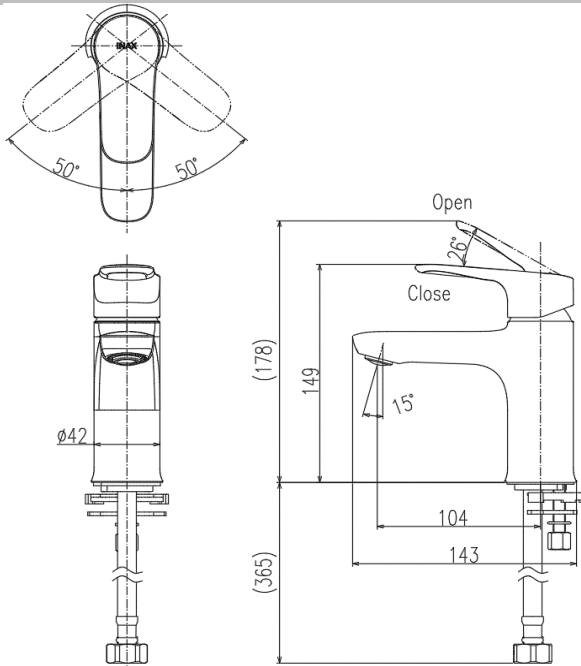

SPECIFICATION OF FAUCET

ITEM NUMBER LFV-22S

◆ TÍNH NĂNG SẢN PHẨM / FEATURES

- Sản phẩm mang lại nhiều tiện ích cũng như sự đồng bộ và sang trọng cho phòng tắm.
- This faucet provides not only many utilities but also harmony and luxury to your bath room
- Kiểu dáng trang nhã, kết cấu chắc chắn.
- Elegant style, Solid structure.
- Vòi chậu cao cấp chỉ sử dụng nước lạnh.
- Luxury faucet only use cold water.
- Lớp mạ Crom/Niken dày, tạo độ sáng bóng và bền lâu .
- Thick Niken coating generates gloss and durability .
- Van điều khiển bằng sứ có độ bền cao, chống rò rỉ nước trong mọi điều kiện áp lực nước từ thấp tới cao .
- Cartridge made by ceramic with high durability, can resist leakage in any water pressure condition from low to high.
- Dây cấp nước được làm từ vật liệu PEX có độ bền cao và an toàn hơn với người sử dụng.
- Flexible hose made from PEX material is durable and safer for user

BẢN VẼ LẮP ĐẶT / INSTALLATION DRAWING

◆ ĐẶC ĐIỂM KỸ THUẬT / SPECIFICATIONS

- Áp lực nước cấp 0.05÷ 0.75Mpa/ Water pressure 0.05÷0.75Mpa .
- Đường kính ống cấp nước G1/2 / Water supply pipe G1/2 .
- Vòi chậu mạ Crom/Niken / Plated Chromium/Nikel .
- Chỉ sử dụng nước lạnh / Only use cold water .

◆ CHI TIẾT VÀ PHỤ KIỆN / PARTS & FITTINGS

- Thân vòi / Faucet body .
- Lõi van / Cartridge.
- Đầu vòi phun / Nuzzles set.
- Tay gạt / Handle lever.
- Ốc vít tay gạt / Small screw.
- Dây cấp nước / Flexible hose.