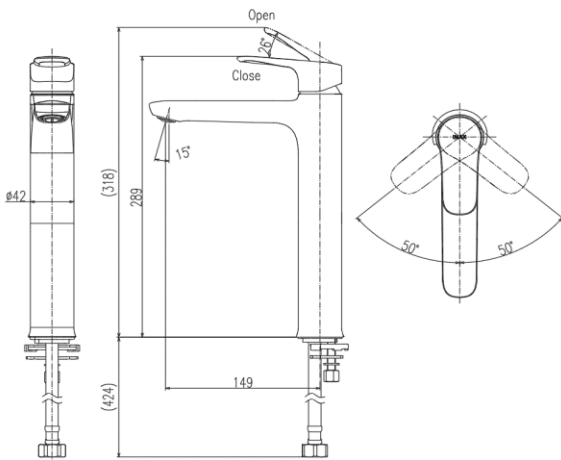

SPECIFICATION OF FAUCET

ITEM NUMBER LFV-22SH

◆ TÍNH NĂNG SẢN PHẨM / FEATURES

- Sản phẩm mang lại nhiều tiện ích cũng như sự đồng bộ và sang trọng cho phòng tắm.
- This faucet provides not only many utilities but also harmony and luxury to your bath room
- Kiểu dáng trang nhã, kết cấu chắc chắn.
- Elegant style, Solid structure.
- Vòi chậu cao cấp chỉ sử dụng nước lạnh.
- Luxury faucet only use cold water.
- Lớp mạ Crom/Niken dày, tạo độ sáng bóng và bền lâu .
- Thick Niken coating generates gloss and durability .
- Van điều khiển bằng sứ có độ bền cao, chống rò rỉ nước trong mọi điều kiện áp lực nước từ thấp tới cao .
- Cartridge made by ceramic with high durability, can resist leakage in any water pressure condition from low to high.

BẢN VẼ LẮP ĐẶT / INSTALLATION DRAWING

◆ ĐẶC ĐIỂM KỸ THUẬT / SPECIFICATIONS

- Áp lực nước cấp 0.05÷ 0.75Mpa/ Water pressure 0.05÷0.75Mpa .
- Đường kính ống cấp nước G1/2 / Water supply pipe G1/2 .
- Vòi chậu mạ Crom/Niken / Plated Chromium/Nikel .
- Chỉ sử dụng nước lạnh / Only use cold water .

◆ CHI TIẾT VÀ PHỤ KIỆN / PARTS & FITTINGS

- Thân vòi / Faucet body .
- Lõi van / Cartridge.
- Đầu vòi phun / Nuzzles set.
- Tay gạt / Handle lever.
- Ốc vít tay gạt / Small screw.
- Dây cấp nước / Flexible hose.