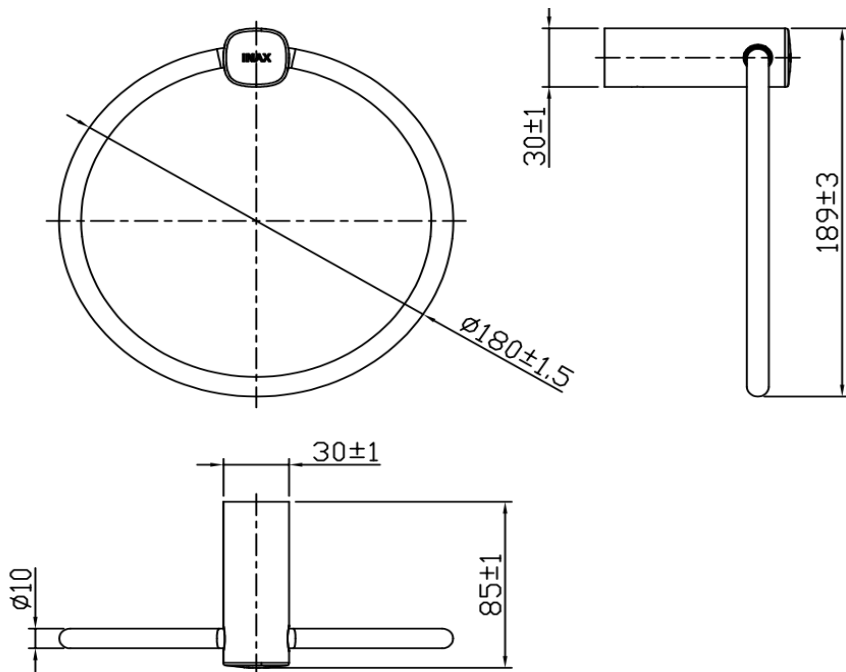

#### ◆ TÍNH NĂNG SẢN PHẨM / FEATURES

- Móc treo khăn sử dụng cho phòng tắm  
Towel Ring used for bathroom
- Lớp mạ Niken-Crom dày, tạo độ sáng bóng và bền lâu  
Thick Niken-Crom coating generates gloss and durability
- Thiết kế với kiểu dáng trang nhã, hiện đại và sang trọng  
Design with elegant, modern and luxury style

#### ◆ BẢN VẼ LẮP ĐẶT / INSTALLATION DRAWING

#### ◆ ĐẶC ĐIỂM KỸ THUẬT / SPECIFICATIONS

- Kích thước 180x85x189 (mm) / Size 180x85x189 (mm)