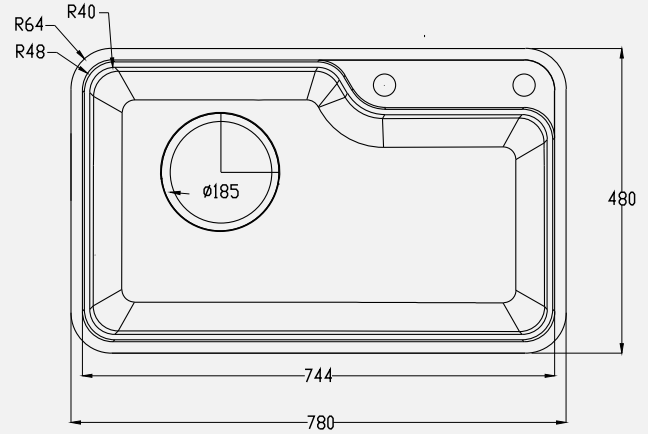

HÌNH ẢNH

BẢN VẼ 2D

- Kích thước sản phẩm: 780 x 480 x 226 mm
- Bề mặt: Linen siêu cứng, chống xước, chống bám dầu mỡ, dễ vệ sinh
- Màu sắc: Silver

ĐẶC ĐIỂM KỸ THUẬT

| ĐẶC ĐIỂM KỸ THUẬT | LỢI ÍCH ĐI KÈM |
|----------------------------------|---|
| Cấu tạo 1 hố (1 ngăn) | Thoải mái rửa các vật dụng lớn |
| Thiết kế tích hợp nhiều phụ kiện | Tiện lợi, dễ dàng sắp xếp và sơ chế thực phẩm |
| Chất liệu Inox 304 (1.2mm) | Bền bỉ, chống gỉ sét, chịu va đập |
| Công nghệ ép khuôn liền khối | Độ bền cao, không có vết nối, thẩm mỹ tốt |
| Lỗ thoát nước đường kính 185 mm | Thoát nước nhanh, không lo ứ đọng |
| Cổng thoát tràn chất liệu SS304 | Ngăn tràn nước hiệu quả khi quên đóng vòi |
| Góc bo R50 | Dễ vệ sinh, không tích tụ cặn bẩn |
| Đáy chậu có đường viền gom | Thu gom nước dễ dàng, giữ chậu khô ráo |
| Lớp sơn chống ngưng tụ | Tránh đọng nước, ngăn ngừa vi khuẩn |
| Tấm đệm cao su | Giảm tiếng ồn khi sử dụng |
| Bảo hành 10 năm | Yên tâm sử dụng lâu dài, chất lượng đảm bảo |

PHỤ KIỆN CHẬU BẾP

ACCESSORIES

CHẬU 1 HỔ KIỂU NHẬT
TAKA SERIES
KF7848FS-DO Plus

PHỤ KIỆN ĐI KÈM & TÙY CHỌN

| MODEL | TÊN SẢN PHẨM | HÌNH ẢNH | CHI TIẾT | GIÁ NIÊM YẾT |
|---------------------------------|-------------------------------|---|----------|--------------|
| KSP-303 KS-185 | Siphon SLIM Bát rác 185 mm |  | Đi kèm | |
| KB-602 | Giò đựng inox 304 |  | Đi kèm | |
| KSWB-405FSH | Chậu rửa nhỏ có lỗ |  | Đi kèm | |
| KSWB-405FS | Chậu rửa nhỏ inox |  | Đi kèm | |
| KCB-102W | Thớt gỗ |  | Đi kèm | |

TIÊU CHUẨN CẮT ĐÁ

CUT-OUT TEMPLATE

CHẬU 1 HỔ KIỂU NHẬT
TAKA SERIES
KF7848FS-DO Plus

MẪU CẮT ĐÁ

KÍCH THƯỚC CẮT ĐÁ

Kluger.vn