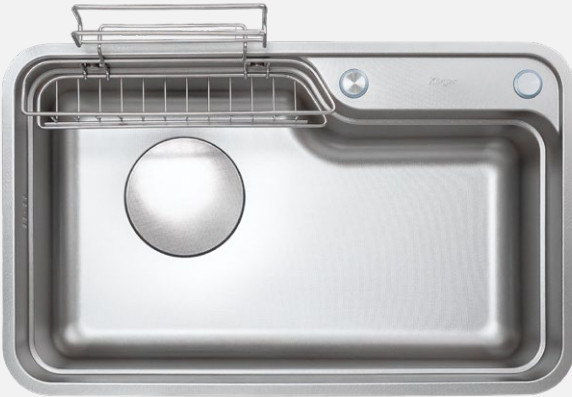

HÌNH ẢNH

BẢN VẼ 2D

- Kích thước sản phẩm: 780 x 480 x 226 mm
- Bề mặt: Linen siêu cứng, chống xước, chống bám dầu mỡ, dễ vệ sinh
- Màu sắc: Silver

ĐẶC ĐIỂM KỸ THUẬT

| ĐẶC ĐIỂM KỸ THUẬT | LỢI ÍCH ĐI KÈM |
|----------------------------------|---|
| Cấu tạo 1 hố (1 ngăn) | Thoải mái rửa các vật dụng lớn |
| Thiết kế tích hợp nhiều phụ kiện | Tiện lợi, dễ dàng sắp xếp và sơ chế thực phẩm |
| Chất liệu Inox 304 (1.2mm) | Bền bỉ, chống gỉ sét, chịu va đập |
| Công nghệ ép khuôn liền khối | Độ bền cao, không có vết nối, thẩm mỹ tốt |
| Lỗ thoát nước đường kính 185 mm | Thoát nước nhanh, không lo ứ đọng |
| Cổng thoát tràn chất liệu SS304 | Ngăn tràn nước hiệu quả khi quên đóng vòi |
| Góc bo R50 | Dễ vệ sinh, không tích tụ cặn bẩn |
| Đáy chậu có đường viền gom | Thu gom nước dễ dàng, giữ chậu khô ráo |
| Lớp sơn chống ngưng tụ | Tránh đọng nước, ngăn ngừa vi khuẩn |
| Tấm đệm cao su | Giảm tiếng ồn khi sử dụng |
| Bảo hành 10 năm | Yên tâm sử dụng lâu dài, chất lượng đảm bảo |

PHỤ KIỆN CHẬU BẾP

ACCESSORIES

CHẬU 1 HỔ KIỂU NHẬT
TAKA SERIES
KF7848FS-DO Plus

PHỤ KIỆN ĐI KÈM & TÙY CHỌN

| MODEL | TÊN SẢN PHẨM | HÌNH ẢNH | CHI TIẾT | GIÁ NIÊM YẾT |
|---------------------------------|-------------------------------|---|----------|--------------|
| KSP-303 KS-185 | Siphon SLIM Bát rác 185 mm |  | Đi kèm | |
| KB-602 | Giò đựng inox 304 |  | Đi kèm | |
| KSWB-405FSH | Chậu rửa nhỏ có lỗ |  | Đi kèm | |
| KSWB-405FS | Chậu rửa nhỏ inox |  | Đi kèm | |
| KCB-102W | Thớt gỗ |  | Đi kèm | |