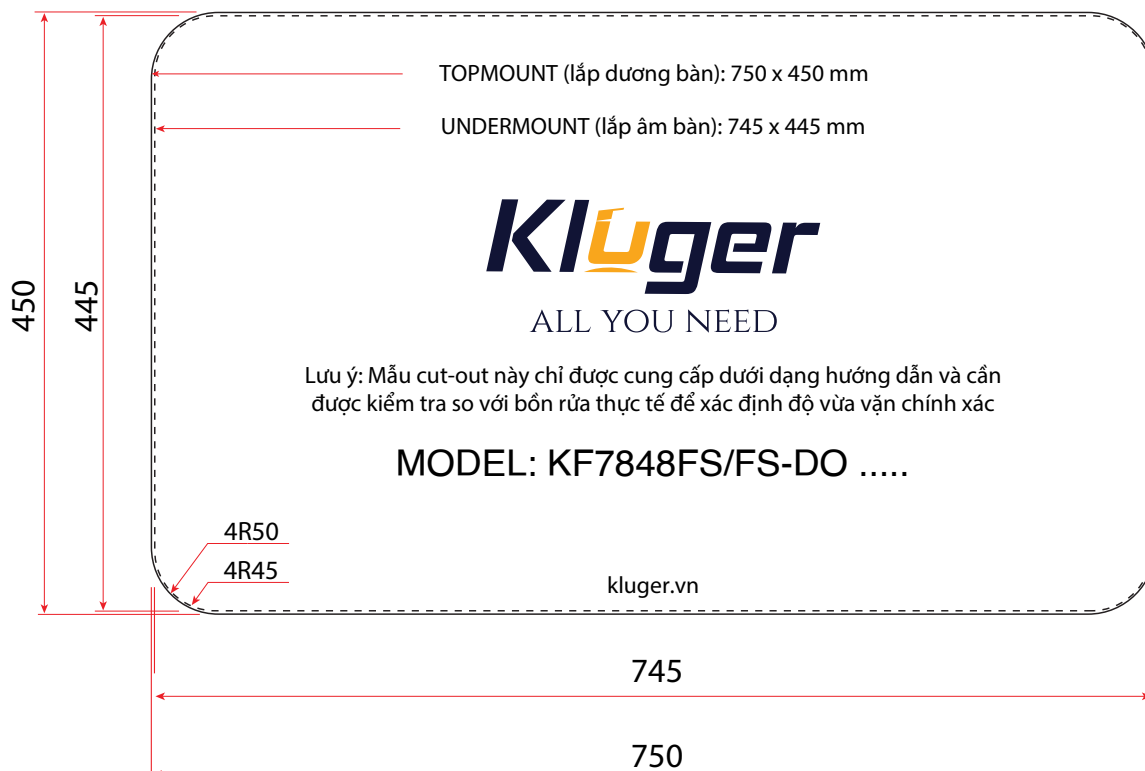

HÌNH ẢNH

BẢN VẼ 2D

- Kích thước sản phẩm: 780 x 480 x 226 mm
- Bề mặt: Linen siêu cứng, chống xước, chống bám dầu mỡ, dễ vệ sinh
- Màu sắc: Silver

ĐẶC ĐIỂM KỸ THUẬT

| ĐẶC ĐIỂM KỸ THUẬT | LỢI ÍCH ĐI KÈM |
|----------------------------------|---|
| Cấu tạo 1 hố (1 ngăn) | Thoải mái rửa các vật dụng lớn |
| Thiết kế tích hợp nhiều phụ kiện | Tiện lợi, dễ dàng sắp xếp và sơ chế thực phẩm |
| Chất liệu Inox 304 (1.2mm) | Bền bỉ, chống gỉ sét, chịu va đập |
| Công nghệ ép khuôn liền khối | Độ bền cao, không có vết nối, thẩm mỹ tốt |
| Lỗ thoát nước đường kính 185 mm | Thoát nước nhanh, không lo ứ đọng |
| Cổng thoát tràn chất liệu SS304 | Ngăn tràn nước hiệu quả khi quên đóng vòi |
| Góc bo R50 | Dễ vệ sinh, không tích tụ cặn bẩn |
| Đáy chậu có đường viền gom | Thu gom nước dễ dàng, giữ chậu khô ráo |
| Lớp sơn chống ngưng tụ | Tránh đọng nước, ngăn ngừa vi khuẩn |
| Tấm đệm cao su | Giảm tiếng ồn khi sử dụng |
| Bảo hành 10 năm | Yên tâm sử dụng lâu dài, chất lượng đảm bảo |

PHỤ KIỆN CHẬU BẾP

ACCESSORIES

CHẬU 1 HỔ KIỂU NHẬT
TAKA SERIES
KF7848FS-DO Plus

PHỤ KIỆN ĐI KÈM & TÙY CHỌN

| MODEL | TÊN SẢN PHẨM | HÌNH ẢNH | CHI TIẾT | GIÁ NIÊM YẾT |
|---------------------------------|-------------------------------|---|----------|--------------|
| KSP-303 KS-185 | Siphon SLIM Bát rác 185 mm |  | Đi kèm | |
| KB-602 | Giò đựng inox 304 |  | Đi kèm | |
| KSWB-405FSH | Chậu rửa nhỏ có lỗ |  | Đi kèm | |
| KSWB-405FS | Chậu rửa nhỏ inox |  | Đi kèm | |
| KCB-102W | Thớt gỗ |  | Đi kèm | |

TIÊU CHUẨN CẮT ĐÁ

CUT-OUT TEMPLATE

CHẬU 1 HỔ KIỂU NHẬT
TAKA SERIES
KF7848FS-DO Plus

MẪU CẮT ĐÁ

KÍCH THƯỚC CẮT ĐÁ

Kluger.vn