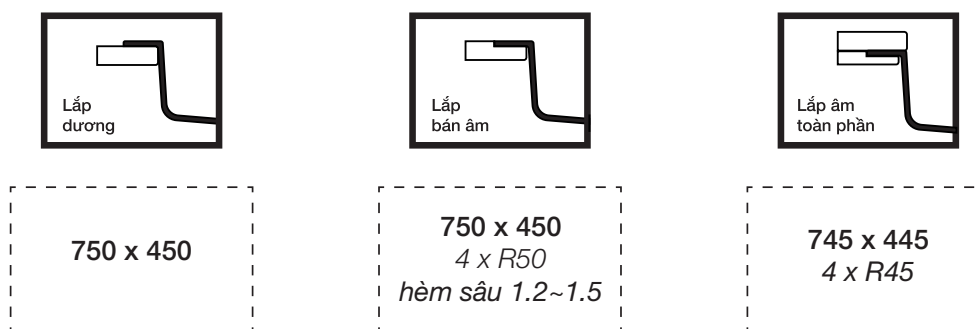

HÌNH ẢNH

BẢN VẼ 2D

- Kích thước sản phẩm: 780 x 480 x 226 mm
- Bề mặt: Linen siêu cứng, chống xước, chống bám dầu mỡ, dễ vệ sinh
- Màu sắc: Silver

ĐẶC ĐIỂM KỸ THUẬT

| ĐẶC ĐIỂM KỸ THUẬT | LỢI ÍCH ĐI KÈM |
|----------------------------------|---|
| Cấu tạo 1 hố (1 ngăn) | Thoải mái rửa các vật dụng lớn |
| Thiết kế tích hợp nhiều phụ kiện | Tiện lợi, dễ dàng sắp xếp và sơ chế thực phẩm |
| Chất liệu Inox 304 (1.2mm) | Bền bỉ, chống gỉ sét, chịu va đập |
| Công nghệ ép khuôn liền khối | Độ bền cao, không có vết nối, thẩm mỹ tốt |
| Lỗ thoát nước đường kính 185 mm | Thoát nước nhanh, không lo ứ đọng |
| Cổng thoát tràn chất liệu SS304 | Ngăn tràn nước hiệu quả khi quên đóng vòi |
| Góc bo R50 | Dễ vệ sinh, không tích tụ cặn bẩn |
| Đáy chậu có đường viền gom | Thu gom nước dễ dàng, giữ chậu khô ráo |
| Lớp sơn chống ngưng tụ | Tránh đọng nước, ngăn ngừa vi khuẩn |
| Tấm đệm cao su | Giảm tiếng ồn khi sử dụng |
| Bảo hành 10 năm | Yên tâm sử dụng lâu dài, chất lượng đảm bảo |

TIÊU CHUẨN CẮT ĐÁ

CUT-OUT TEMPLATE

CHẬU 1 HỔ KIỂU NHẬT
TAKA SERIES
KF7848FS-DO Plus

MẪU CẮT ĐÁ

KÍCH THƯỚC CẮT ĐÁ

Kluger.vn