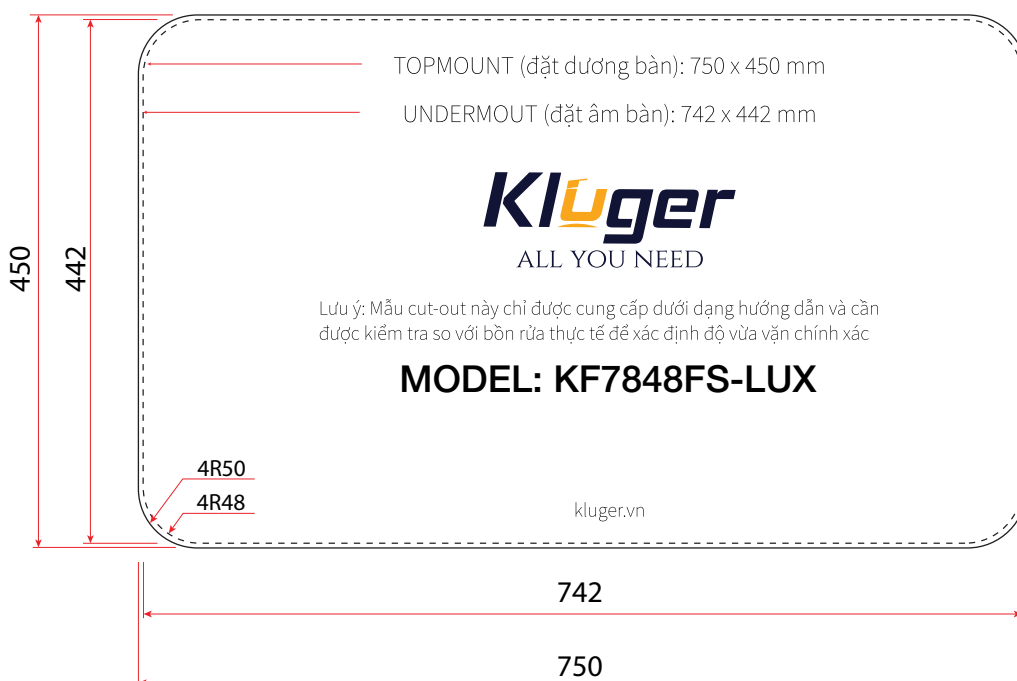

### BẢN VẼ 2D

- Bề mặt: Linen siêu cứng, chống xước, chống bám dầu mỡ, dễ vệ sinh
- Màu sắc: Silver

- Kích thước sản phẩm: 780 x 480 x 226 mm

## PHỤ KIỆN ĐI KÈM & TÙY CHỌN

MODEL	TÊN SẢN PHẨM	HÌNH ẢNH	CHI TIẾT	GIÁ NIÊM YẾT
KSP-303 KS-185	Siphon SLIM Bát rác 185 mm		Đi kèm	
KB-602	Giò đựng inox 304		Đi kèm	
KB-405TAKA	Giò đựng inox 304		Đi kèm	
KSWB-405FSY	Chậu rửa nhỏ inox		Đi kèm	
KCB-102W	Thớt gỗ tre		Đi kèm	

# TIÊU CHUẨN CẮT ĐÁ

CUT-OUT TEMPLATE

**CHẬU 1 HỔ KIỂU NHẬT**  
TAKA SERIES  
**KF7848FS-LUX**

## MẪU CẮT ĐÁ