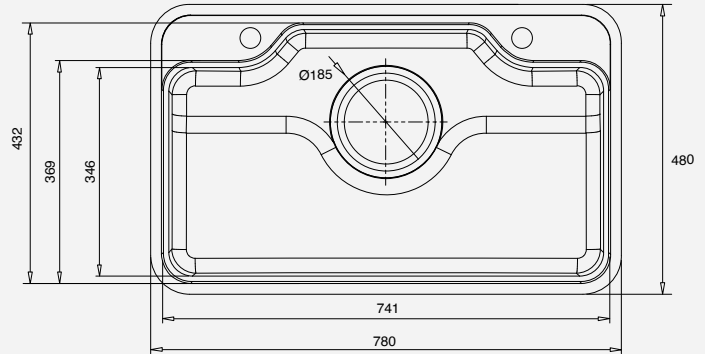

### HÌNH ẢNH

### BẢN VẼ 2D

- Bề mặt: Linen siêu cứng, chống xước, chống bám dầu mỡ, dễ vệ sinh
- Màu sắc: Silver

- Kích thước sản phẩm: 780 x 480 x 226 mm

## MẪU CẮT ĐÁ