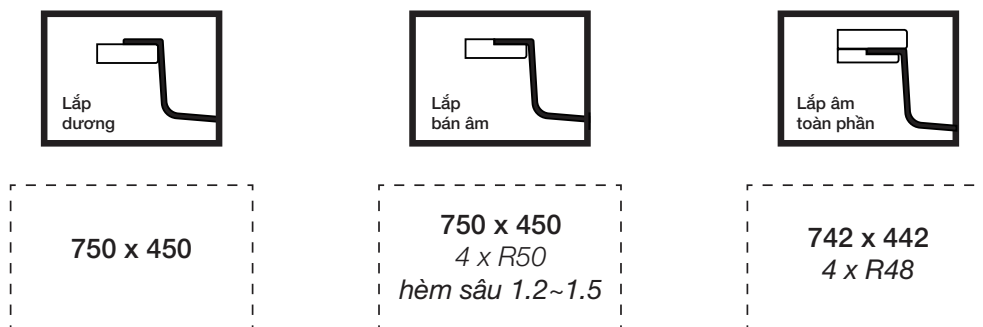

Kluger.vn

Bản quyền thuộc công ty MMC. Thông số kỹ thuật và kích thước có thể thay đổi mà không cần báo trước.