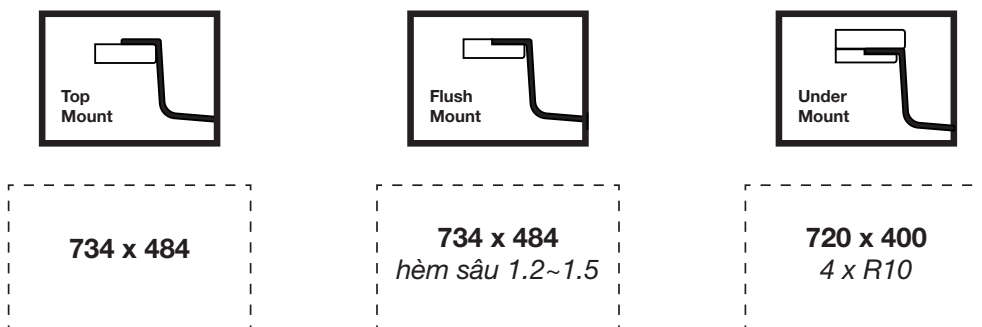

HÌNH ẢNH

BẢN VẼ 2D

- Bề mặt: PVD Black
- Màu sắc: Black

- Kích thước sản phẩm: 750 x 500 x 210 mm

ĐẶC ĐIỂM KỸ THUẬT

Cấu tạo	1 hố (1 ngăn)
Thiết kế	Tối giản cho không gian bếp hiện đại
Chất liệu	Inox 304 POSCO - độ dày 1 mm
Công nghệ	Ép khuôn liền khối không mối hàn
Lỗ thoát nước	Đường kính 140 mm
Cổng thoát tràn	Chất liệu SS304
Góc bo	R10
Đáy chậu	Đốc 3° - thoát hết nước
Lớp sơn chống ngưng tụ	Giữ khoang tủ bếp khô thoáng, không độc hại
Tấm đệm cao su	Triệt tiêu tiếng ồn
Bảo hành	10 năm

TIÊU CHUẨN CẮT ĐÁ

CUT-OUT TEMPLATE

CHẬU BẾP 1 HỒ
K200 SERIES
KF8121B-S75

MẪU CẮT ĐÁ

KÍCH THƯỚC CẮT ĐÁ

[Bản vẽ cắt đá \(PDF\)](#)

Kluger.vn