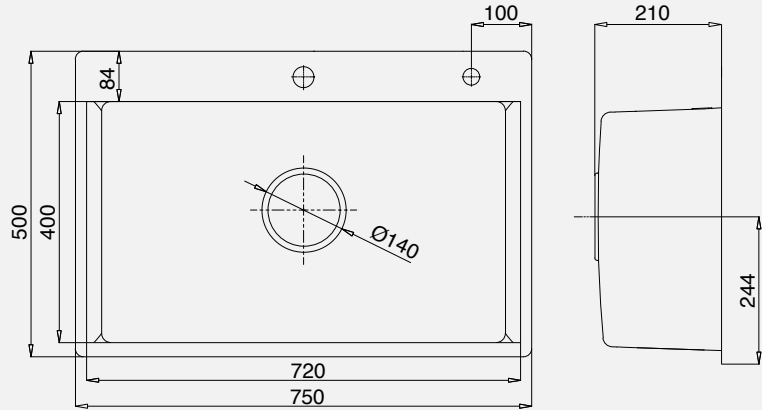

HÌNH ẢNH

BẢN VẼ 2D

- Bề mặt: PVD Black
- Màu sắc: Black

- Kích thước sản phẩm: 750 x 500 x 210 mm

ĐẶC ĐIỂM KỸ THUẬT

Cấu tạo	1 hố (1 ngăn)
Thiết kế	Tối giản cho không gian bếp hiện đại
Chất liệu	Inox 304 POSCO - độ dày 1 mm
Công nghệ	Ép khuôn liền khối không mối hàn
Lỗ thoát nước	Đường kính 140 mm
Cổng thoát tràn	Chất liệu SS304
Góc bo	R10
Đáy chậu	Đốc 3° - thoát hết nước
Lớp sơn chống ngưng tụ	Giữ khoang tủ bếp khô thoáng, không độc hại
Tấm đệm cao su	Triệt tiêu tiếng ồn
Bảo hành	10 năm

[KF8121B-S75](#)

PHỤ KIỆN CHẬU BẾP

ACCESSORIES

CHẬU BẾP 1 HỔ
K200 SERIES
KF8121B-S75

PHỤ KIỆN ĐI KÈM & TÙY CHỌN

KS-501DN145	Bát rác chậu bếp D140 mm Tiêu chuẩn kỹ thuật (PDF)		Đi kèm
KSP-301	Siphon chậu bếp DN50 Tiêu chuẩn kỹ thuật (PDF)		Đi kèm
KCB-105W	Thớt gỗ tre 420 x 260 x 20 mm Tiêu chuẩn kỹ thuật (PDF)		Tùy chọn
KB-601S	Giò để đồ 380 (490) x 250 x 120 mm Tiêu chuẩn kỹ thuật (PDF)		Tùy chọn
KRM-02	Giá để đồ 450 x 320 mm Tiêu chuẩn kỹ thuật (PDF)		Tùy chọn
Phụ kiện đang được cập nhật thêm			

TIÊU CHUẨN CẮT ĐÁ

CUT-OUT TEMPLATE

CHẬU BẾP 1 HỒ
K200 SERIES
KF8121B-S75

MẪU CẮT ĐÁ

KÍCH THƯỚC CẮT ĐÁ

[Bản vẽ cắt đá \(PDF\)](#)

Kluger.vn