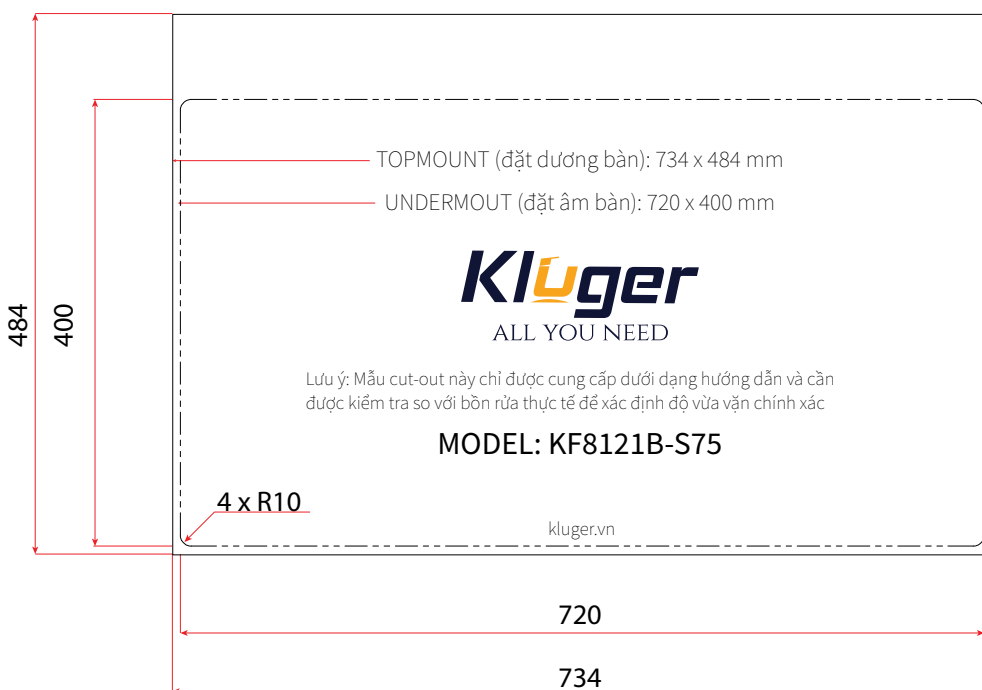

HÌNH ẢNH

BẢN VẼ 2D

- Bề mặt: PVD Black
- Màu sắc: Black

- Kích thước sản phẩm: 750 x 500 x 210 mm

ĐẶC ĐIỂM KỸ THUẬT

Cấu tạo	1 hố (1 ngăn)
Thiết kế	Tối giản cho không gian bếp hiện đại
Chất liệu	Inox 304 POSCO - độ dày 1 mm
Công nghệ	Ép khuôn liền khối không mối hàn
Lỗ thoát nước	Đường kính 140 mm
Cổng thoát tràn	Chất liệu SS304
Góc bo	R10
Đáy chậu	Đốc 3° - thoát hết nước
Lớp sơn chống ngưng tụ	Giữ khoang tủ bếp khô thoáng, không độc hại
Tấm đệm cao su	Triệt tiêu tiếng ồn
Bảo hành	10 năm

TIÊU CHUẨN CẮT ĐÁ

CUT-OUT TEMPLATE

CHẬU BẾP 1 HỒ
K200 SERIES
KF8121B-S75

MẪU CẮT ĐÁ

KÍCH THƯỚC CẮT ĐÁ

[Bản vẽ cắt đá \(PDF\)](#)

Kluger.vn