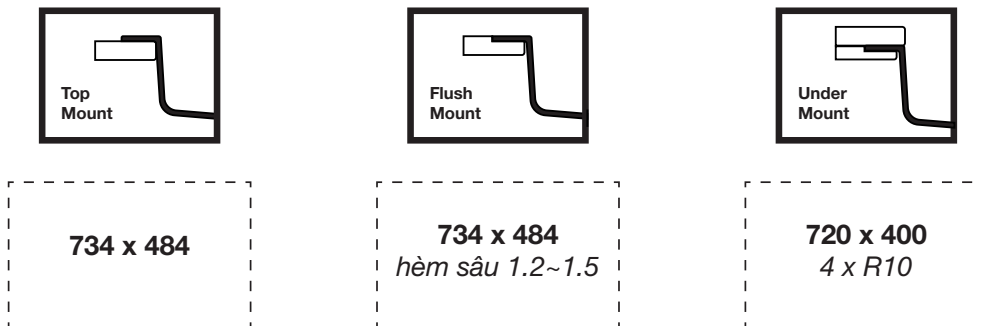

HÌNH ẢNH

BẢN VẼ 2D

- Bề mặt: Brushed
- Màu sắc: Silver | Black

• Kích thước sản phẩm: 750 x 500 x 210 mm

ĐẶC ĐIỂM KỸ THUẬT

Cấu tạo	1 hố (1 ngăn)
Thiết kế	Tối giản cho không gian bếp hiện đại
Chất liệu	Inox 304 POSCO - độ dày 1 mm
Công nghệ	Ép khuôn liền khối không mối hàn
Lỗ thoát nước	Đường kính 140 mm
Cổng thoát tràn	Chất liệu SS304
Góc bo	R10
Đáy chậu	Đốc 3° - thoát hết nước
Lớp sơn chống ngưng tụ	Giữ khoang tủ bếp khô thoáng, không độc hại
Tấm đệm cao su	Triệt tiêu tiếng ồn
Bảo hành	10 năm

TIÊU CHUẨN CẮT ĐÁ

CUT-OUT TEMPLATE

CHẬU BẾP 1 HỒ
K200 SERIES
KF8121S-S75

MẪU CẮT ĐÁ

KÍCH THƯỚC CẮT ĐÁ

[Bản vẽ cắt đá \(PDF\)](#)

Kluger.vn