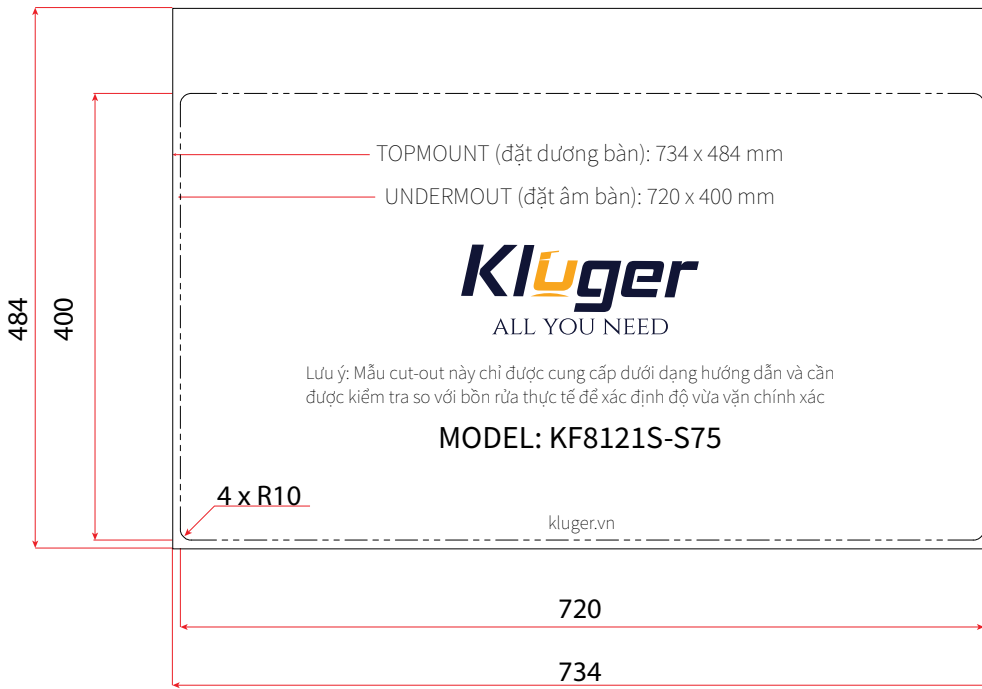

HÌNH ẢNH

BẢN VẼ 2D

- Bề mặt: Brushed
- Màu sắc: Silver | Black

• Kích thước sản phẩm: 750 x 500 x 210 mm

ĐẶC ĐIỂM KỸ THUẬT

Cấu tạo	1 hố (1 ngăn)
Thiết kế	Tối giản cho không gian bếp hiện đại
Chất liệu	Inox 304 POSCO - độ dày 1 mm
Công nghệ	Ép khuôn liền khối không mối hàn
Lỗ thoát nước	Đường kính 140 mm
Cổng thoát tràn	Chất liệu SS304
Góc bo	R10
Đáy chậu	Đốc 3° - thoát hết nước
Lớp sơn chống ngưng tụ	Giữ khoang tủ bếp khô thoáng, không độc hại
Tấm đệm cao su	Triệt tiêu tiếng ồn
Bảo hành	10 năm

TIÊU CHUẨN CẮT ĐÁ

CUT-OUT TEMPLATE

CHẬU BẾP 1 HỒ
K200 SERIES
KF8121S-S75

MẪU CẮT ĐÁ

KÍCH THƯỚC CẮT ĐÁ

[Bản vẽ cắt đá \(PDF\)](#)

Kluger.vn