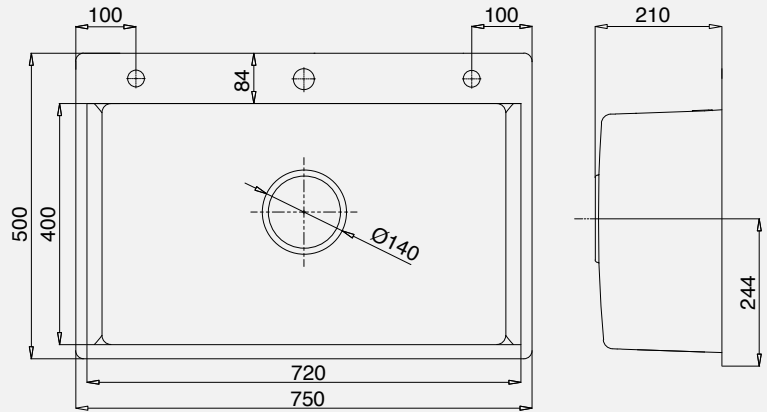

HÌNH ẢNH

BẢN VẼ 2D

- Bề mặt: Brushed
- Màu sắc: Silver | Black

• Kích thước sản phẩm: 750 x 500 x 210 mm

ĐẶC ĐIỂM KỸ THUẬT

Cấu tạo	1 hố (1 ngăn)
Thiết kế	Tối giản cho không gian bếp hiện đại
Chất liệu	Inox 304 POSCO - độ dày 1 mm
Công nghệ	Ép khuôn liền khối không mối hàn
Lỗ thoát nước	Đường kính 140 mm
Cổng thoát tràn	Chất liệu SS304
Góc bo	R10
Đáy chậu	Đốc 3° - thoát hết nước
Lớp sơn chống ngưng tụ	Giữ khoang tủ bếp khô thoáng, không độc hại
Tấm đệm cao su	Triệt tiêu tiếng ồn
Bảo hành	10 năm

[KF8121S-S75](#)

PHỤ KIỆN CHẬU BẾP

ACCESSORIES

CHẬU BẾP 1 HỔ
K200 SERIES
KF8121S-S75

PHỤ KIỆN ĐI KÈM & TÙY CHỌN

KS-501DN145	Bát rác chậu bếp D140 mm Tiêu chuẩn kỹ thuật (PDF)		Đi kèm
KSP-301	Siphon chậu bếp DN50 Tiêu chuẩn kỹ thuật (PDF)		Đi kèm
KCB-105W	Thớt gỗ tre 420 x 260 x 20 mm Tiêu chuẩn kỹ thuật (PDF)		Tùy chọn
KB-601S	Giò để đồ 380 (490) x 250 x 120 mm Tiêu chuẩn kỹ thuật (PDF)		Tùy chọn
KRM-02	Giá để đồ 450 x 320 mm Tiêu chuẩn kỹ thuật (PDF)		Tùy chọn
Phụ kiện đang được cập nhật thêm			

TIÊU CHUẨN CẮT ĐÁ

CUT-OUT TEMPLATE

CHẬU BẾP 1 HỒ
K200 SERIES
KF8121S-S75

MẪU CẮT ĐÁ

KÍCH THƯỚC CẮT ĐÁ

[Bản vẽ cắt đá \(PDF\)](#)

Kluger.vn