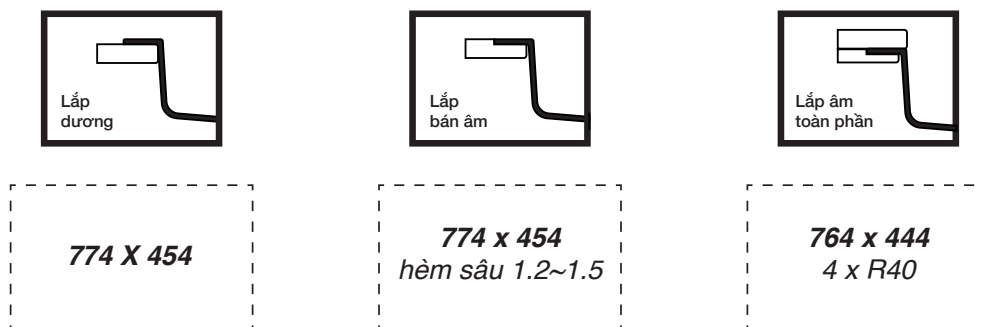

KÍCH THƯỚC CẮT ĐÁ