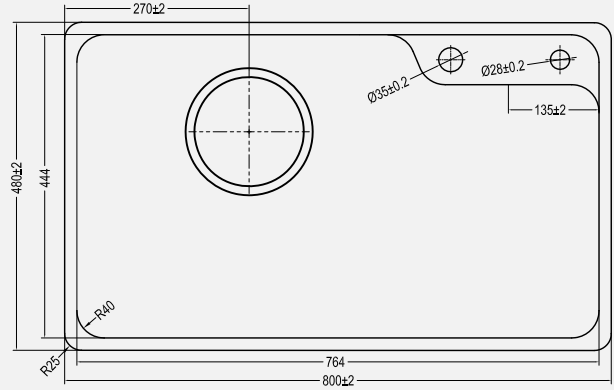

### BẢN VẼ 2D

- Kích thước sản phẩm: 800 x 480 x 210 mm
- Bề mặt: SATIN dễ dàng vệ sinh
- Màu sắc: Silver