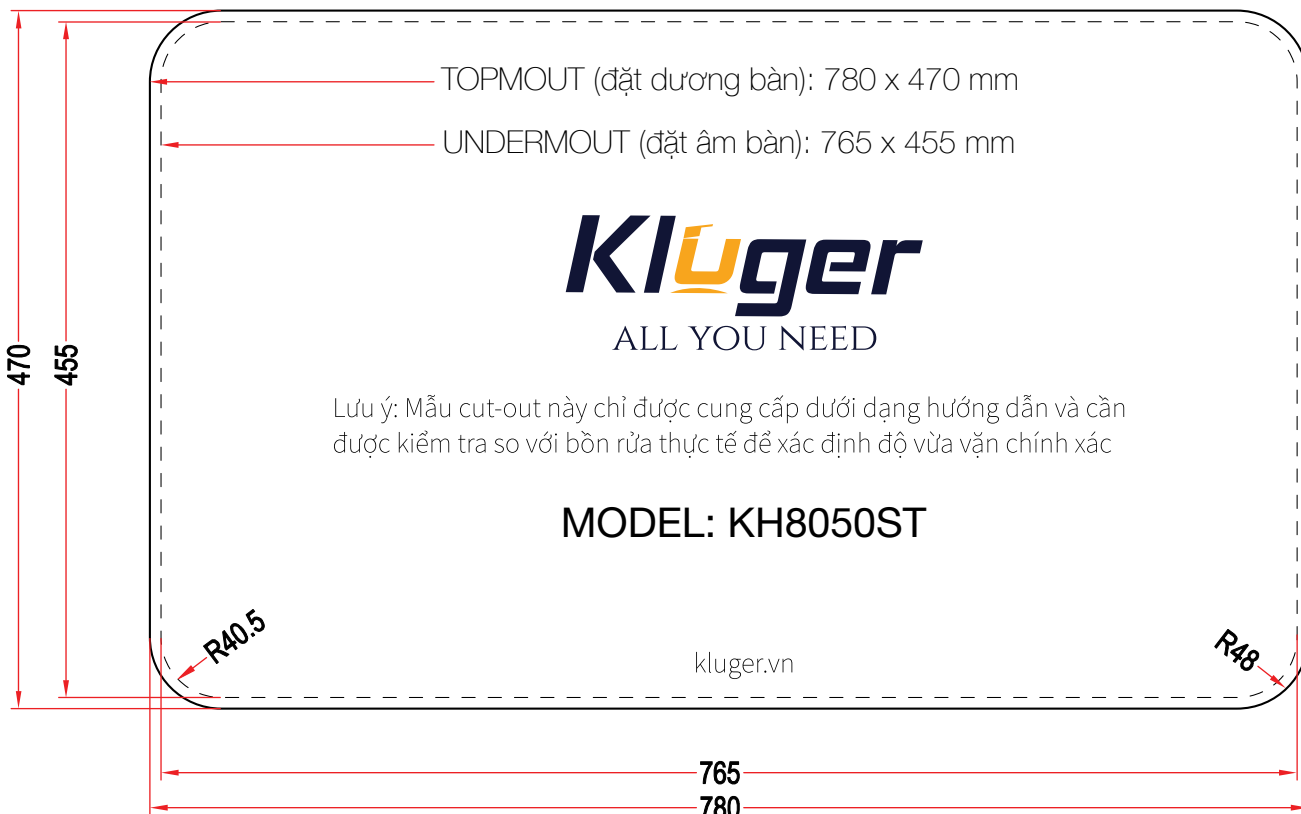

TIÊU CHUẨN CẮT ĐÁ

CUT-OUT TEMPLATE

CHẬU BẾP 1 HỔ
HARU
KH8048ST PLUS

MẪU CẮT ĐÁ