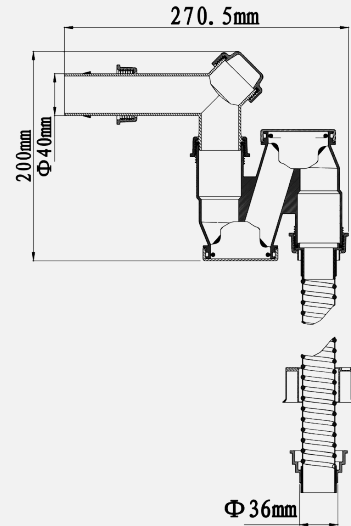

HÌNH ẢNH

BẢN VẼ 2D

• Đường kính bề mặt: Ø185

ĐẶC ĐIỂM KỸ THUẬT

Cấu tạo	Bát rác chậu bếp 3 lớp
Bề mặt hoàn thiện	Chrome bóng gương
Thiết kế	Tối ưu khả năng lọc và thoát nước
Chất liệu	Inox 304 + Lớp nhựa PP
Tính năng	Kháng khuẩn, ngăn mùi
Chức năng	Lọc sạch cặn bẩn giữ cho hệ thống thoát nước không bị tắc
Sử dụng	Dễ dàng tháo rời để làm sạch

KS-185J

HÌNH ẢNH

BẢN VẼ 2D

• Kích thước đường ống: DN40 (40 mm)

ĐẶC ĐIỂM KỸ THUẬT

Cấu tạo	Siphon chậu 1 hố
Màu sắc	Ghi xám
Phụ kiện	Ống thoát + cổng xả tràn SS304
Chất liệu	Nhựa PP chịu nhiệt tốt
Tính năng	Ngăn mùi, chống trào, chống côn trùng
Chức năng	Khả năng lọc và thoát nước nhanh
Sử dụng	Dễ dàng tháo rời để làm sạch
Thiết kế	Tối ưu không gian khoang tủ bếp
Bảo hành	3 năm

LẮP ĐẶT

TIÊU CHUẨN CẮT ĐÁ

CUT-OUT TEMPLATE

CHẬU BẾP 1 HỒ
TAKI
KT8050SL PLUS

MẪU CẮT ĐÁ

KÍCH THƯỚC CẮT ĐÁ

765X 465
4 x R43

765 x 455
hèm sâu 1.2~1.5
4 x R43

755 x 455
4 x R38

Kluger.vn