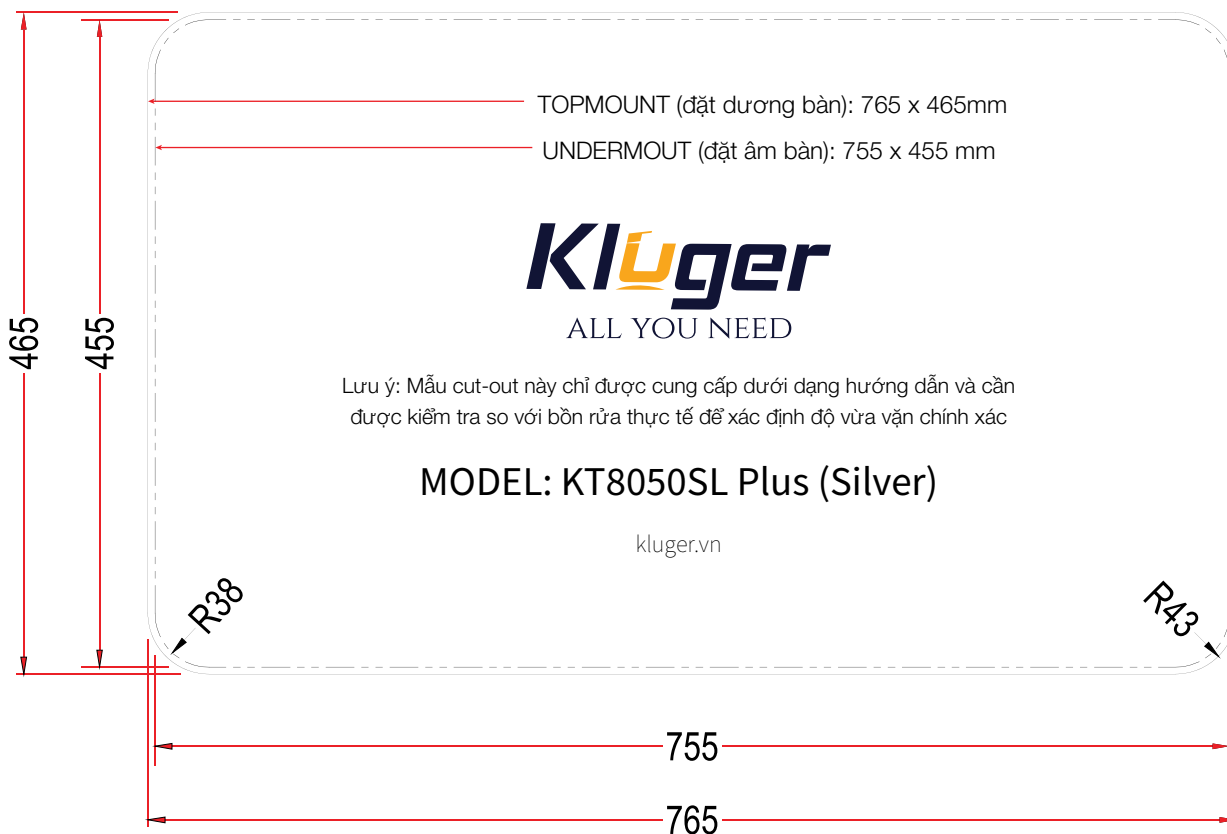

LẮP ĐẶT

TIÊU CHUẨN CẮT ĐÁ

CUT-OUT TEMPLATE

CHẬU BẾP 1 HỒ
TAKI
KT8050SL PLUS

MẪU CẮT ĐÁ

KÍCH THƯỚC CẮT ĐÁ

765X 465
4 x R43

765 x 455
hèm sâu 1.2~1.5
4 x R43

755 x 455
4 x R38

Kluger.vn