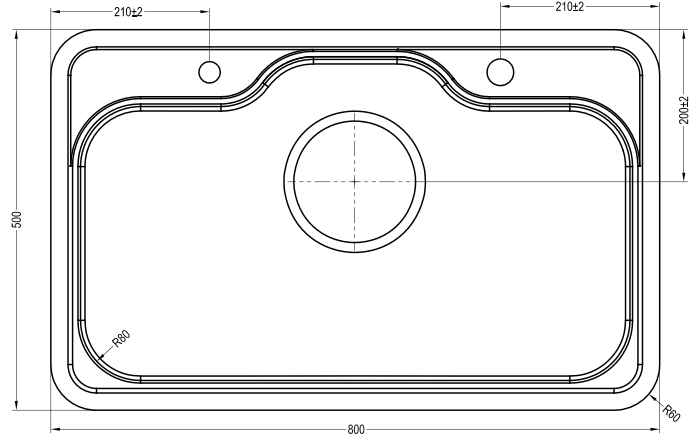

HÌNH ẢNH

BẢN VẼ 2D

- Kích thước sản phẩm: 800 x 500 x 220 mm
- Bề mặt: Super Linen thế hệ mới siêu cứng, chống xước, chống bám dầu mỡ, dễ vệ sinh
- Màu sắc: Silver

ĐẶC ĐIỂM KỸ THUẬT

ĐẶC ĐIỂM KỸ THUẬT	LỢI ÍCH ĐI KÈM
Cấu tạo 1 hố (1 ngăn)	Thoái mái làm sạch những vật dụng lớn
Chất liệu Inox 304 (1.0mm)	Bền bỉ, chống rỉ sét và chịu va đập
Bề mặt SUPER LINEN	Chống xước, chống bám dầu mỡ, dễ vệ sinh
Công nghệ ép khuôn liền khối	Không vết nối, độ bền cao và thẩm mỹ
Thiết kế tích hợp phụ kiện	Tiện lợi, dễ dàng sắp xếp và sơ chế thực phẩm
Cổng thoát tràn chất liệu SS304	Ngăn tràn nước khi mực nước lên quá cao
Lỗ thoát nước $\varnothing 185\text{mm}$	Thoát nước nhanh, không lo ứ đọng
Bát rác 185J kiểu Nhật	Gọn gàng, thoát nước nhanh, ngăn mùi, chống tắc, bền bỉ
Siphon Z SLIM kiểu Nhật	
Đáy chậu dốc 3 độ	Hỗ trợ thoát nước dễ dàng, giữ chậu khô ráo
Tấm đệm cao su	Giảm tiếng ồn trong quá trình sử dụng
Lớp sơn chống ngưng tụ	Tránh hiện tượng đổ mồ hôi dưới chậu rửa
Bảo hành 10 năm	Yên tâm sử dụng lâu dài, chất lượng đảm bảo

HÌNH ẢNH

BẢN VẼ 2D

• Đường kính bề mặt: Ø185

ĐẶC ĐIỂM KỸ THUẬT

Cấu tạo	Bát rác chậu bếp 3 lớp
Bề mặt hoàn thiện	Chrome bóng gương
Thiết kế	Tối ưu khả năng lọc và thoát nước
Chất liệu	Inox 304 + Lớp nhựa PP
Tính năng	Kháng khuẩn, ngăn mùi
Chức năng	Lọc sạch cặn bẩn giữ cho hệ thống thoát nước không bị tắc
Sử dụng	Dễ dàng tháo rời để làm sạch

KS-185J

HÌNH ẢNH

BẢN VẼ 2D

• Kích thước đường ống: DN40 (40 mm)

ĐẶC ĐIỂM KỸ THUẬT

Cấu tạo	Siphon chậu 1 hố
Màu sắc	Ghi xám
Phụ kiện	Ống thoát + cổng xả tràn SS304
Chất liệu	Nhựa PP chịu nhiệt tốt
Tính năng	Ngăn mùi, chống trào, chống côn trùng
Chức năng	Khả năng lọc và thoát nước nhanh
Sử dụng	Dễ dàng tháo rời để làm sạch
Thiết kế	Tối ưu không gian khoang tủ bếp
Bảo hành	3 năm

LẮP ĐẶT

TIÊU CHUẨN CẮT ĐÁ

CUT-OUT TEMPLATE

CHẬU BẾP 1 HỒ
TAKI
KT8050SL PLUS

MẪU CẮT ĐÁ

KÍCH THƯỚC CẮT ĐÁ

765X 465
4 x R43

765 x 455
hèm sâu 1.2~1.5
4 x R43