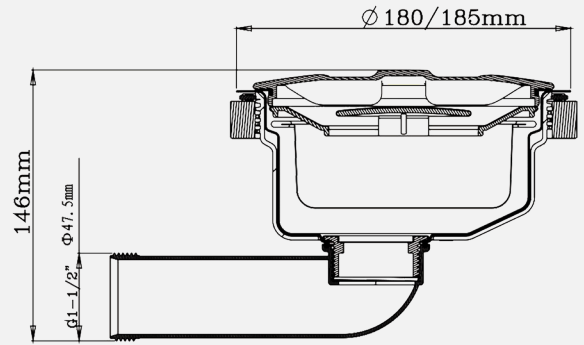

HÌNH ẢNH

BẢN VẼ 2D

• Đường kính bề mặt: Ø185

ĐẶC ĐIỂM KỸ THUẬT

Cấu tạo	Bát rác chậu bếp 3 lớp
Bề mặt hoàn thiện	Chrome bóng gương
Thiết kế	Tối ưu khả năng lọc và thoát nước
Chất liệu	Inox 304 + Lớp nhựa PP
Tính năng	Kháng khuẩn, ngăn mùi
Chức năng	Lọc sạch cặn bẩn giữ cho hệ thống thoát nước không bị tắc
Sử dụng	Dễ dàng tháo rời để làm sạch

KS-185J

HÌNH ẢNH

BẢN VẼ 2D

• Kích thước đường ống: DN40 (40 mm)

ĐẶC ĐIỂM KỸ THUẬT

Cấu tạo	Siphon chậu 1 hố
Màu sắc	Ghi xám
Phụ kiện	Ống thoát + cổng xả tràn SS304
Chất liệu	Nhựa PP chịu nhiệt tốt
Tính năng	Ngăn mùi, chống trào, chống côn trùng
Chức năng	Khả năng lọc và thoát nước nhanh
Sử dụng	Dễ dàng tháo rời để làm sạch
Thiết kế	Tối ưu không gian khoang tủ bếp
Bảo hành	3 năm

LẮP ĐẶT

TIÊU CHUẨN CẮT ĐÁ

CUT-OUT TEMPLATE

CHẬU BẾP 1 HỒ
TAKI
KT8050SL PLUS

MẪU CẮT ĐÁ

KÍCH THƯỚC CẮT ĐÁ

765X 465
4 x R43

765 x 455
hèm sâu 1.2~1.5
4 x R43

755 x 455
4 x R38

Kluger.vn