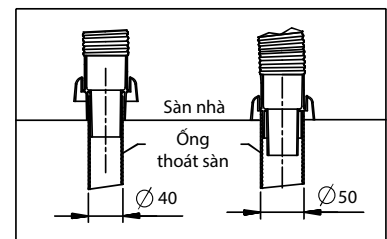

HÌNH ẢNH

BẢN VẼ 2D

• Đường kính bề mặt: Ø185

ĐẶC ĐIỂM KỸ THUẬT

Cấu tạo	Bát rác chậu bếp 3 lớp
Bề mặt hoàn thiện	Chrome bóng gương
Thiết kế	Tối ưu khả năng lọc và thoát nước
Chất liệu	Inox 304 + Lớp nhựa PP
Tính năng	Kháng khuẩn, ngăn mùi
Chức năng	Lọc sạch cặn bẩn giữ cho hệ thống thoát nước không bị tắc
Sử dụng	Dễ dàng tháo rời để làm sạch

KS-185J

HÌNH ẢNH

BẢN VẼ 2D

• Kích thước đường ống: DN40 (40 mm)

ĐẶC ĐIỂM KỸ THUẬT

Cấu tạo	Siphon chậu 1 hố
Màu sắc	Ghi xám
Phụ kiện	Ống thoát + cổng xả tràn SS304
Chất liệu	Nhựa PP chịu nhiệt tốt
Tính năng	Ngăn mùi, chống trào, chống côn trùng
Chức năng	Khả năng lọc và thoát nước nhanh
Sử dụng	Dễ dàng tháo rời để làm sạch
Thiết kế	Tối ưu không gian khoang tủ bếp
Bảo hành	3 năm

LẮP ĐẶT

TIÊU CHUẨN CẮT ĐÁ

CUT-OUT TEMPLATE

CHẬU BẾP 1 HỒ
TAKI
KT8050SL PLUS

MẪU CẮT ĐÁ

KÍCH THƯỚC CẮT ĐÁ

765X 465
4 x R43

765 x 455
hèm sâu 1.2~1.5
4 x R43

755 x 455
4 x R38

Kluger.vn