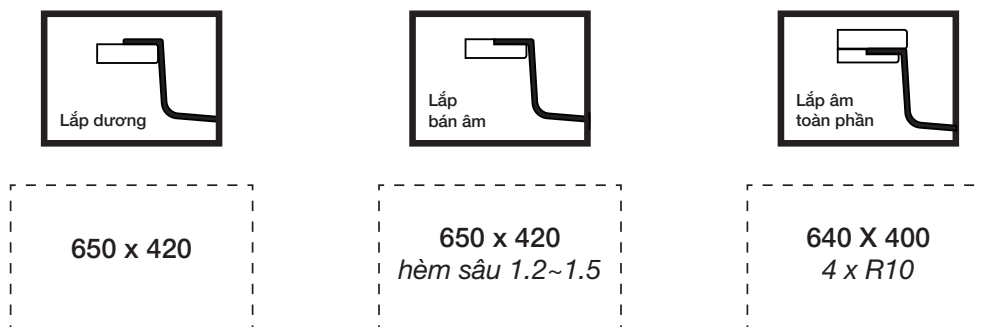

HÌNH ẢNH

BẢN VẼ 2D

- Bề mặt: PVD Black
- Màu sắc: Black

- Kích thước sản phẩm: 680 x 450 x 200 mm

ĐẶC ĐIỂM KỸ THUẬT

Cấu tạo	1 hố (1 ngăn)
Thiết kế	Tối giản cho không gian bếp hiện đại
Chất liệu	Inox 304 POSCO - độ dày 1 mm
Công nghệ	Ép khuôn liền khối không mối hàn
Lỗ thoát nước	Đường kính 140 mm
Cổng thoát tràn	Chất liệu SS304
Góc bo	R10
Đáy chậu	Đốc 3° - thoát hết nước
Lớp sơn chống ngưng tụ	Giữ khoang tủ bếp khô thoáng, không độc hại
Tấm đệm cao su	Triệt tiêu tiếng ồn
Bảo hành	10 năm

TIÊU CHUẨN CẮT ĐÁ

CUT-OUT TEMPLATE

CHẬU BẾP 1 HỔ
K200 SERIES
KU8121B-S68

MẪU CẮT ĐÁ

KÍCH THƯỚC CẮT ĐÁ

Kluger.vn