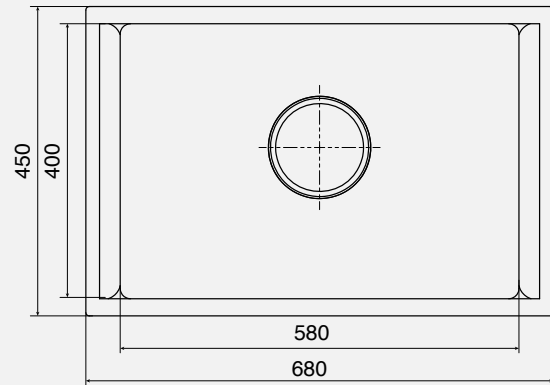

HÌNH ẢNH

BẢN VẼ 2D

- Bề mặt: PVD Black
- Màu sắc: Black

- Kích thước sản phẩm: 680 x 450 x 200 mm

ĐẶC ĐIỂM KỸ THUẬT

Cấu tạo	1 hố (1 ngăn)
Thiết kế	Tối giản cho không gian bếp hiện đại
Chất liệu	Inox 304 POSCO - độ dày 1 mm
Công nghệ	Ép khuôn liền khối không mối hàn
Lỗ thoát nước	Đường kính 140 mm
Cổng thoát tràn	Chất liệu SS304
Góc bo	R10
Đáy chậu	Đốc 3° - thoát hết nước
Lớp sơn chống ngưng tụ	Giữ khoang tủ bếp khô thoáng, không độc hại
Tấm đệm cao su	Triệt tiêu tiếng ồn
Bảo hành	10 năm

PHỤ KIỆN ĐI KÈM & TÙY CHỌN

KS-501DN145	Bát rác chậu bếp D140 mm		Đi kèm
KSP-301	Siphon chậu bếp DN50		Đi kèm
KB-601S	Giỏ để đồ 380 (490) x 250 x 120 mm		Tùy chọn
KRM-02	Giá để đồ 450 x 320 mm		Tùy chọn
Phụ kiện đang được cập nhật thêm			

TIÊU CHUẨN CẮT ĐÁ

CUT-OUT TEMPLATE

CHẬU BẾP 1 HỔ
K200 SERIES
KU8121B-S68

MẪU CẮT ĐÁ

KÍCH THƯỚC CẮT ĐÁ

Kluger.vn