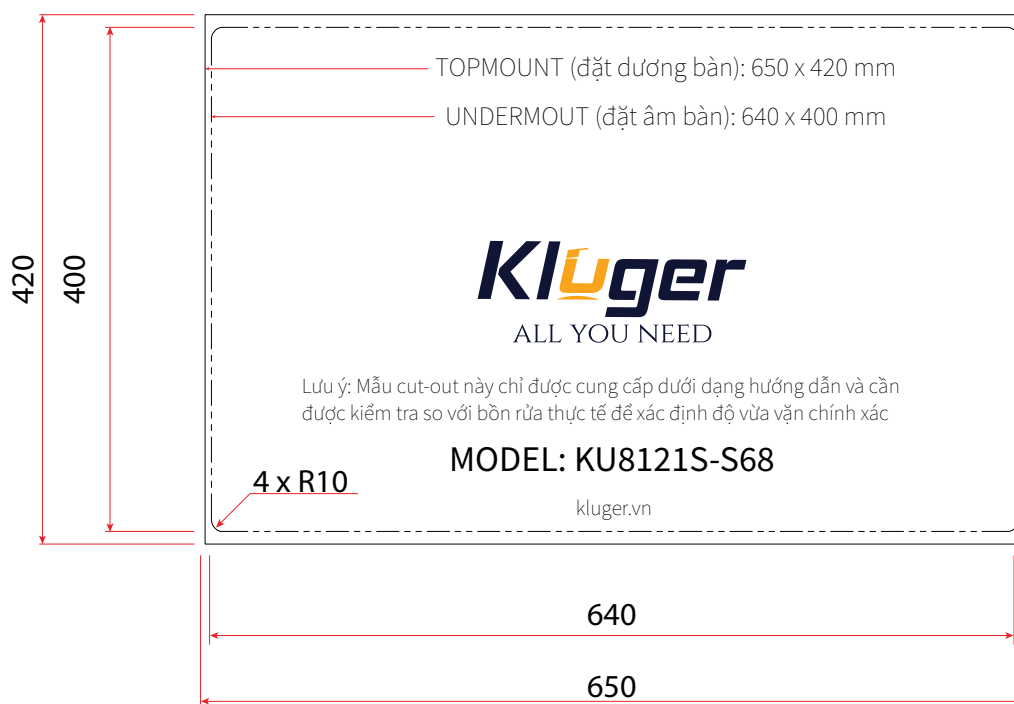

HÌNH ẢNH

BẢN VẼ 2D

- Bề mặt: PVD Black
- Màu sắc: Black

- Kích thước sản phẩm: 680 x 450 x 200 mm

ĐẶC ĐIỂM KỸ THUẬT

Cấu tạo	1 hố (1 ngăn)
Thiết kế	Tối giản cho không gian bếp hiện đại
Chất liệu	Inox 304 POSCO - độ dày 1 mm
Công nghệ	Ép khuôn liền khối không mối hàn
Lỗ thoát nước	Đường kính 140 mm
Cổng thoát tràn	Chất liệu SS304
Góc bo	R10
Đáy chậu	Đốc 3° - thoát hết nước
Lớp sơn chống ngưng tụ	Giữ khoang tủ bếp khô thoáng, không độc hại
Tấm đệm cao su	Triệt tiêu tiếng ồn
Bảo hành	10 năm

PHỤ KIỆN ĐI KÈM & TÙY CHỌN

KS-501DN145	Bát rác chậu bếp D140 mm		Đi kèm
KSP-301	Siphon chậu bếp DN50		Đi kèm
KB-601S	Giỏ để đồ 380 (490) x 250 x 120 mm		Tùy chọn
KRM-02	Giá để đồ 450 x 320 mm		Tùy chọn
Phụ kiện đang được cập nhật thêm			

TIÊU CHUẨN CẮT ĐÁ

CUT-OUT TEMPLATE

CHẬU BẾP 1 HỔ
K200 SERIES
KU8121B-S68

MẪU CẮT ĐÁ

KÍCH THƯỚC CẮT ĐÁ

Kluger.vn