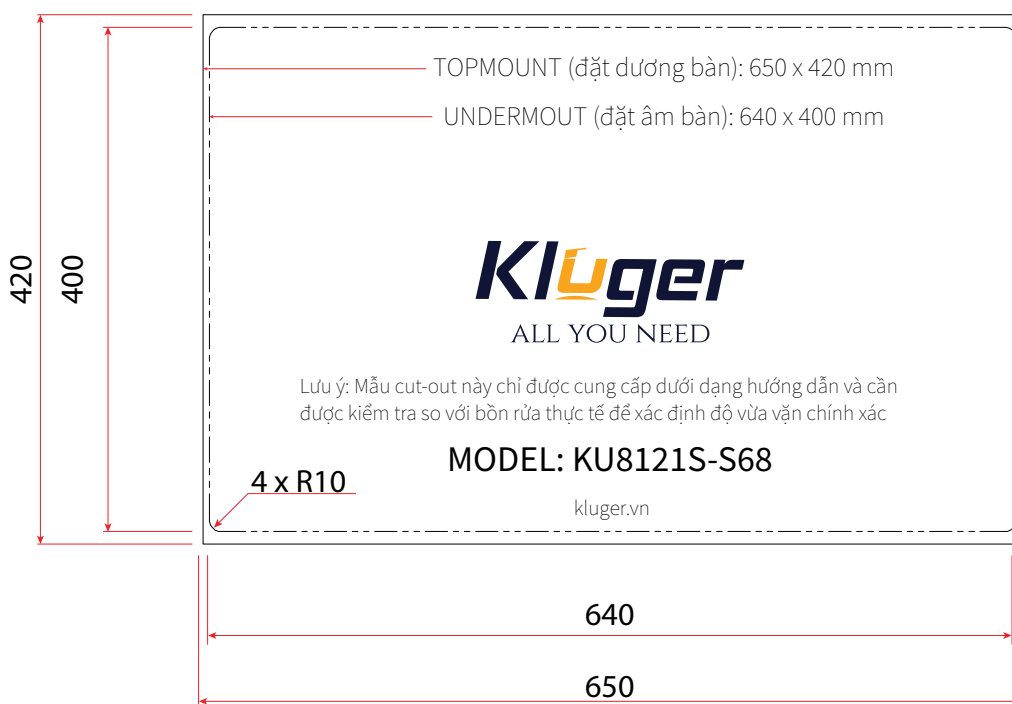

HÌNH ẢNH

- Bề mặt: Brushed
- Màu sắc: Silver

BẢN VẼ 2D

- Kích thước sản phẩm: 680 x 450 x 200 mm

ĐẶC ĐIỂM KỸ THUẬT

Cấu tạo	1 hố (1 ngăn)
Thiết kế	Tối giản cho không gian bếp hiện đại
Chất liệu	Inox 304 POSCO - độ dày 1 mm
Công nghệ	Ép khuôn liền khối không mối hàn
Lỗ thoát nước	Đường kính 140 mm
Cổng thoát tràn	Chất liệu SS304
Góc bo	R10
Đáy chậu	Dốc 3° - thoát hết nước
Lớp sơn chống ngưng tụ	Giữ khoang tủ bếp khô thoáng, không độc hại
Tấm đệm cao su	Triệt tiêu tiếng ồn
Bảo hành	10 năm

PHỤ KIỆN ĐI KÈM & TÙY CHỌN

KS-501DN145	Bát rác chậu bếp D140 mm		Đi kèm
KSP-301	Siphon chậu bếp DN50		Đi kèm
KB-601S	Giỏ để đồ 380 (490) x 250 x 120 mm		Tùy chọn
KRM-02	Giá để đồ 450 x 320 mm		Tùy chọn
Phụ kiện đang được cập nhật thêm			

TIÊU CHUẨN CẮT ĐÁ

CUT-OUT TEMPLATE

CHẬU BẾP 1 HỔ
K200 SERIES
KU8121S-S68

MẪU CẮT ĐÁ

KÍCH THƯỚC CẮT ĐÁ

Kluger.vn