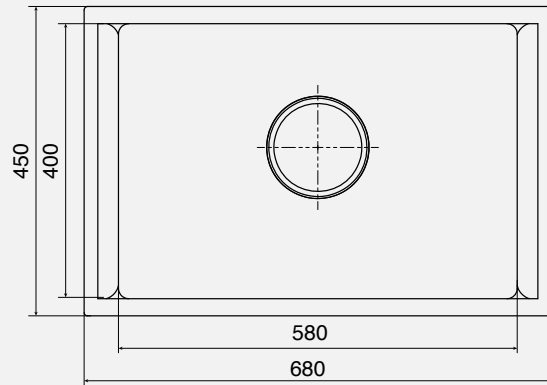

HÌNH ẢNH

- Bề mặt: Brushed
- Màu sắc: Silver

BẢN VẼ 2D

- Kích thước sản phẩm: 680 x 450 x 200 mm

ĐẶC ĐIỂM KỸ THUẬT

Cấu tạo	1 hố (1 ngăn)
Thiết kế	Tối giản cho không gian bếp hiện đại
Chất liệu	Inox 304 POSCO - độ dày 1 mm
Công nghệ	Ép khuôn liền khối không mối hàn
Lỗ thoát nước	Đường kính 140 mm
Cổng thoát tràn	Chất liệu SS304
Góc bo	R10
Đáy chậu	Dốc 3° - thoát hết nước
Lớp sơn chống ngưng tụ	Giữ khoang tủ bếp khô thoáng, không độc hại
Tấm đệm cao su	Triệt tiêu tiếng ồn
Bảo hành	10 năm

PHỤ KIỆN ĐI KÈM & TÙY CHỌN

KS-501DN145	Bát rác chậu bếp D140 mm		Đi kèm
KSP-301	Siphon chậu bếp DN50		Đi kèm
KB-601S	Giỏ để đồ 380 (490) x 250 x 120 mm		Tùy chọn
KRM-02	Giá để đồ 450 x 320 mm		Tùy chọn
Phụ kiện đang được cập nhật thêm			

TIÊU CHUẨN CẮT ĐÁ

CUT-OUT TEMPLATE

CHẬU BẾP 1 HỔ
K200 SERIES
KU8121S-S68

MẪU CẮT ĐÁ

KÍCH THƯỚC CẮT ĐÁ

Kluger.vn