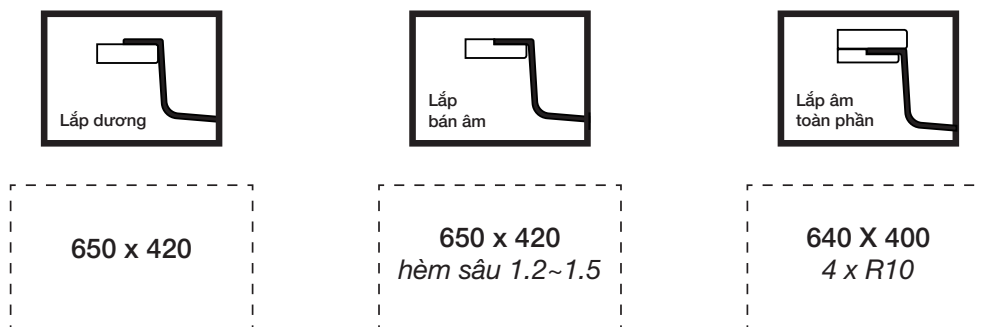

HÌNH ẢNH

- Bề mặt: Brushed
- Màu sắc: Silver

BẢN VẼ 2D

- Kích thước sản phẩm: 680 x 450 x 200 mm

ĐẶC ĐIỂM KỸ THUẬT

Cấu tạo	1 hố (1 ngăn)
Thiết kế	Tối giản cho không gian bếp hiện đại
Chất liệu	Inox 304 POSCO - độ dày 1 mm
Công nghệ	Ép khuôn liền khối không mối hàn
Lỗ thoát nước	Đường kính 140 mm
Cổng thoát tràn	Chất liệu SS304
Góc bo	R10
Đáy chậu	Dốc 3° - thoát hết nước
Lớp sơn chống ngưng tụ	Giữ khoang tủ bếp khô thoáng, không độc hại
Tấm đệm cao su	Triệt tiêu tiếng ồn
Bảo hành	10 năm

TIÊU CHUẨN CẮT ĐÁ

CUT-OUT TEMPLATE

CHẬU BẾP 1 HỔ
K200 SERIES
KU8121S-S68

MẪU CẮT ĐÁ

KÍCH THƯỚC CẮT ĐÁ

Kluger.vn