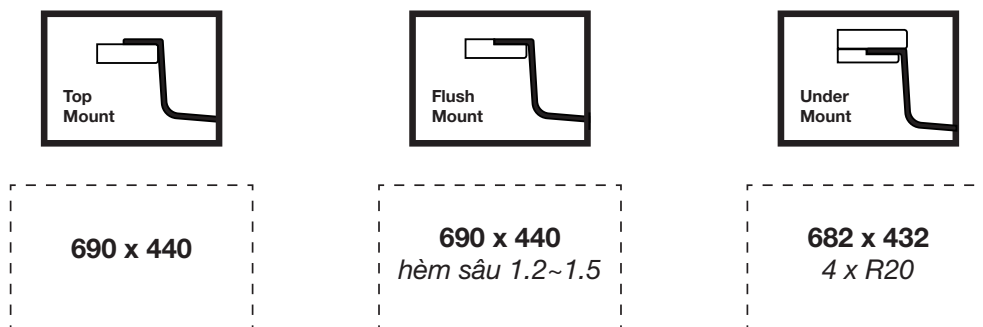

HÌNH ẢNH

BẢN VẼ 2D

- **Bề mặt:** Linen siêu cứng, chống xước, chống bám dầu mỡ, dễ vệ sinh
- **Màu sắc:** Silver

- **Kích thước sản phẩm:** 720 x 470 x 220 mm

ĐẶC ĐIỂM KỸ THUẬT

Cấu tạo	1 hố (1 ngăn)
Thiết kế	Cho không gian bếp nhỏ
Chất liệu	Inox 304 POSCO - độ dày 1 mm
Công nghệ	Ép khuôn liền khối không mối hàn
Lỗ thoát nước	Đường kính 140 mm
Cổng thoát tràn	Chất liệu SS304
Góc bo	R40 - rộng rãi
Đáy chậu	Dốc 3° - thoát hết nước
Lớp sơn chống ngưng tụ	Giữ khoang tủ bếp khô thoáng, không độc hại
Tấm đệm cao su	Triệt tiêu tiếng ồn
Bảo hành	10 năm

TIÊU CHUẨN CẮT ĐÁ

CUT-OUT TEMPLATE

CHẬU BẾP 1 HỔ
K100 SERIES
KWW8101FS-S72

MẪU CẮT ĐÁ

KÍCH THƯỚC CẮT ĐÁ

[Bản vẽ cắt đá \(PDF\)](#)

Kluger.vn