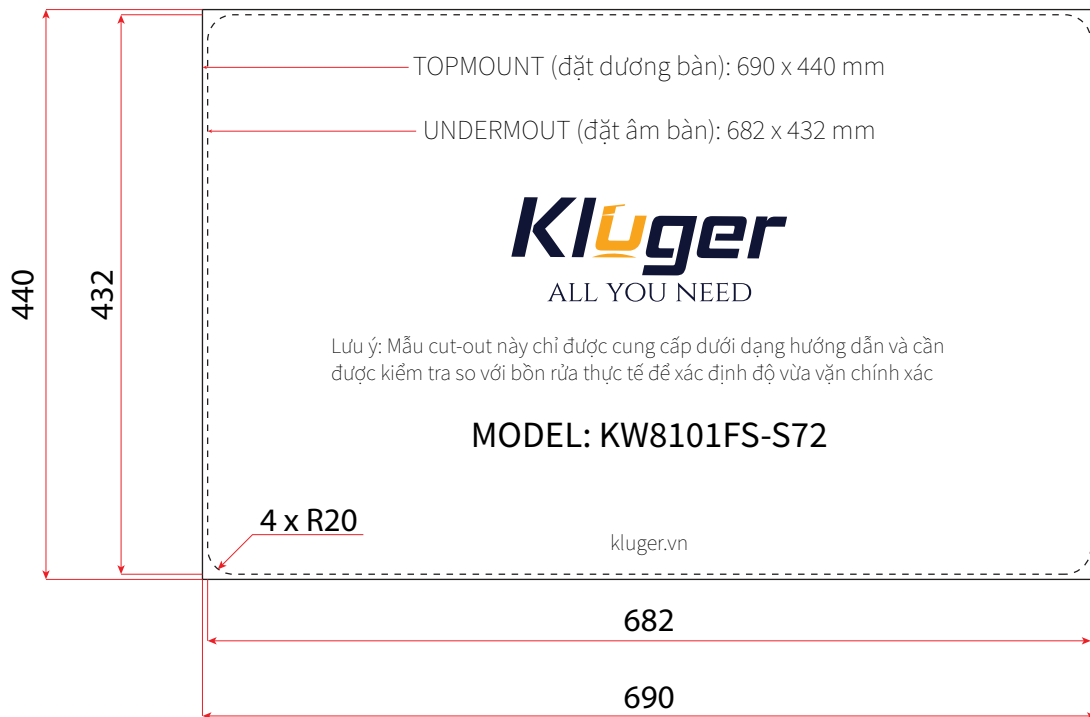

HÌNH ẢNH

BẢN VẼ 2D

- **Bề mặt:** Linen siêu cứng, chống xước, chống bám dầu mỡ, dễ vệ sinh
- **Màu sắc:** Silver

- **Kích thước sản phẩm:** 720 x 470 x 220 mm

ĐẶC ĐIỂM KỸ THUẬT

Cấu tạo	1 hố (1 ngăn)
Thiết kế	Cho không gian bếp nhỏ
Chất liệu	Inox 304 POSCO - độ dày 1 mm
Công nghệ	Ép khuôn liền khối không mối hàn
Lỗ thoát nước	Đường kính 140 mm
Cổng thoát tràn	Chất liệu SS304
Góc bo	R40 - rộng rãi
Đáy chậu	Dốc 3° - thoát hết nước
Lớp sơn chống ngưng tụ	Giữ khoang tủ bếp khô thoáng, không độc hại
Tấm đệm cao su	Triệt tiêu tiếng ồn
Bảo hành	10 năm

TIÊU CHUẨN CẮT ĐÁ

CUT-OUT TEMPLATE

CHẬU BẾP 1 HỔ
K100 SERIES
KWW8101FS-S72

MẪU CẮT ĐÁ

KÍCH THƯỚC CẮT ĐÁ

[Bản vẽ cắt đá \(PDF\)](#)

Kluger.vn