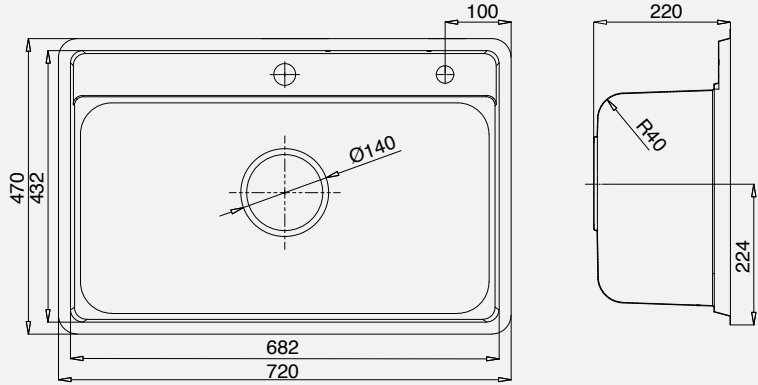

HÌNH ẢNH

BẢN VẼ 2D

- **Bề mặt:** Linen siêu cứng, chống xước, chống bám dầu mỡ, dễ vệ sinh
- **Màu sắc:** Silver

- **Kích thước sản phẩm:** 720 x 470 x 220 mm

ĐẶC ĐIỂM KỸ THUẬT

Cấu tạo	1 hố (1 ngăn)
Thiết kế	Cho không gian bếp nhỏ
Chất liệu	Inox 304 POSCO - độ dày 1 mm
Công nghệ	Ép khuôn liền khối không mối hàn
Lỗ thoát nước	Đường kính 140 mm
Cổng thoát tràn	Chất liệu SS304
Góc bo	R40 - rộng rãi
Đáy chậu	Dốc 3° - thoát hết nước
Lớp sơn chống ngưng tụ	Giữ khoang tủ bếp khô thoáng, không độc hại
Tấm đệm cao su	Triệt tiêu tiếng ồn
Bảo hành	10 năm

TIÊU CHUẨN CẮT ĐÁ

CUT-OUT TEMPLATE

CHẬU BẾP 1 HỔ
K100 SERIES
KWW8101FS-S72

MẪU CẮT ĐÁ

KÍCH THƯỚC CẮT ĐÁ

[Bản vẽ cắt đá \(PDF\)](#)

Kluger.vn