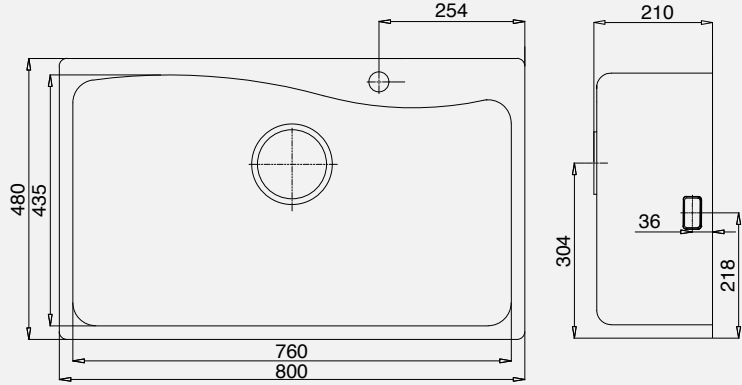

HÌNH ẢNH

BẢN VẼ 2D

- **Bề mặt:** Linen siêu cứng, chống xước, chống bám dầu mỡ, dễ vệ sinh
- **Màu sắc:** Silver

- **Kích thước sản phẩm:** 800 x 480 x 210 mm

ĐẶC ĐIỂM KỸ THUẬT

Cấu tạo	1 hố (1 ngăn)
Thiết kế	Các góc bo rộng rãi mềm mại
Chất liệu	Inox 304 POSCO - độ dày 1 mm
Công nghệ	Ép khuôn liền khối không mối hàn
Lỗ thoát nước	Đường kính 140 mm
Cổng thoát tràn	Chất liệu SS304
Góc bo	R25 - rộng rãi
Đáy chậu	Đốc 3° - thoát hết nước
Lớp sơn chống ngưng tụ	Giữ khoang tủ bếp khô thoáng, không độc hại
Tấm đệm cao su	Triệt tiêu tiếng ồn
Bảo hành	10 năm

KF8131FS-S80

PHỤ KIỆN CHẬU BẾP

ACCESSORIES

CHẬU BẾP 1 HỔ
K300 SERIES
KF8131FS-S80

PHỤ KIỆN ĐI KÈM & TÙY CHỌN

KS-501DN145	Bát rác chậu bếp D140 mm Tiêu chuẩn kỹ thuật (PDF)		Đi kèm
KSP-301	Siphon chậu bếp DN50 Tiêu chuẩn kỹ thuật (PDF)		Đi kèm
KB-601S	Giỏ để đồ 380 (490) x 250 x 120 mm Tiêu chuẩn kỹ thuật (PDF)		Tùy chọn
Phụ kiện đang được cập nhật thêm			

TIÊU CHUẨN CẮT ĐÁ

CUT-OUT TEMPLATE

CHẬU BẾP 1 HỔ
K300 SERIES
KF8131FS-S80

MẪU CẮT ĐÁ

KÍCH THƯỚC CẮT ĐÁ

[Bản vẽ cắt đá \(PDF\)](#)

770 x 445
4 x R45

770 x 445
hèm sâu 1.2~1.5

760 x 435
4 x R10

Kluger.vn