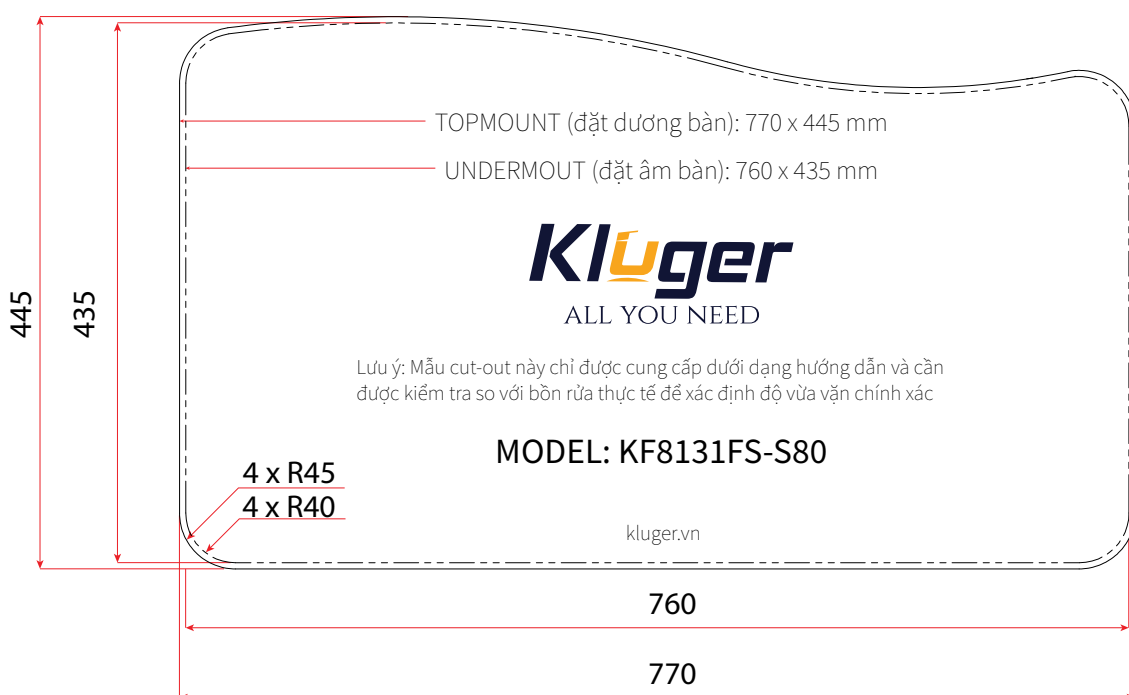

HÌNH ẢNH

BẢN VẼ 2D

- **Bề mặt:** Linen siêu cứng, chống xước, chống bám dầu mỡ, dễ vệ sinh
- **Màu sắc:** Silver

- **Kích thước sản phẩm:** 800 x 480 x 210 mm

ĐẶC ĐIỂM KỸ THUẬT

Cấu tạo	1 hố (1 ngăn)
Thiết kế	Các góc bo rộng rãi mềm mại
Chất liệu	Inox 304 POSCO - độ dày 1 mm
Công nghệ	Ép khuôn liền khối không mối hàn
Lỗ thoát nước	Đường kính 140 mm
Cổng thoát tràn	Chất liệu SS304
Góc bo	R25 - rộng rãi
Đáy chậu	Đốc 3° - thoát hết nước
Lớp sơn chống ngưng tụ	Giữ khoang tủ bếp khô thoáng, không độc hại
Tấm đệm cao su	Triệt tiêu tiếng ồn
Bảo hành	10 năm

TIÊU CHUẨN CẮT ĐÁ

CUT-OUT TEMPLATE

CHẬU BẾP 1 HỔ
K300 SERIES
KF8131FS-S80

MẪU CẮT ĐÁ

KÍCH THƯỚC CẮT ĐÁ

[Bản vẽ cắt đá \(PDF\)](#)

770 x 445
4 x R45

770 x 445
hèm sâu 1.2~1.5

760 x 435
4 x R10

Kluger.vn