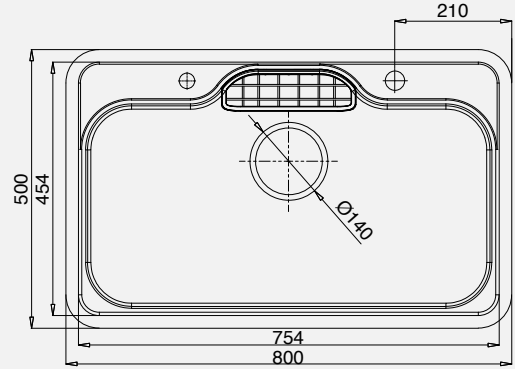

HÌNH ẢNH

BẢN VẼ 2D

- Bề mặt: Linen siêu cứng, chống xước, chống bám dầu mỡ, dễ vệ sinh
- Màu sắc: Black

- Kích thước sản phẩm: 800 x 500 x 220 mm

ĐẶC ĐIỂM KỸ THUẬT

Cấu tạo	1 hố (1 ngăn)
Thiết kế	Theo phong cách Japan
Chất liệu	Inox 304 POSCO - độ dày 1 mm
Công nghệ	Ép khuôn liền khối không mối hàn
Lỗ thoát nước	Đường kính 140 mm
Cổng thoát tràn	Chất liệu SS304
Góc bo	R40 - rộng rãi
Đáy chậu	Dốc 3° - thoát hết nước
Lớp sơn chống ngưng tụ	Giữ khoang tủ bếp khô thoáng, không độc hại
Tấm đệm cao su	Triệt tiêu tiếng ồn
Bảo hành	10 năm

PHỤ KIỆN CHẬU BẾP

ACCESSORIES

CHẬU BẾP 1 HỔ
K500 SERIES
KW8151FB-S80

PHỤ KIỆN ĐI KÈM & TÙY CHỌN

KS-501DN140B	Bát rác chậu bếp D140 mm		Đi kèm
KSP-301	Siphon chậu bếp DN50		Đi kèm
KCB-K500	Thớt gỗ tre 380 x 250 x 20 mm		Tùy chọn
KSWB-401FB	Chậu rửa nhỏ màu đen 375 x 210 x 110 mm		Tùy chọn
KB-601S	Giò để đồ 380 (490) x 250 x 120 mm		Tùy chọn
KRM-01	Giá để đồ 400 x 320 mm		Tùy chọn

TIÊU CHUẨN CẮT ĐÁ

CUT-OUT TEMPLATE

CHẬU BẾP 1 HỒ
K500 SERIES
KW8151FB-S80

MẪU CẮT ĐÁ

KÍCH THƯỚC CẮT ĐÁ

765 x 465
4 x R43

765 x 465
hèm sâu 1.2~1.5

755 x 455
4 x R38