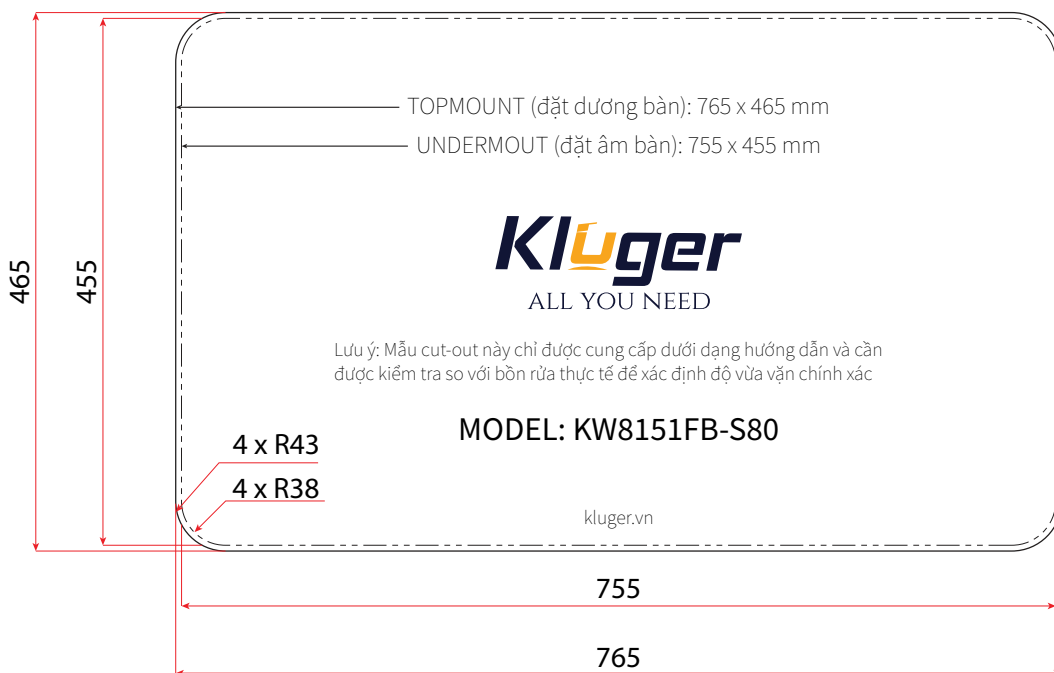

HÌNH ẢNH

BẢN VẼ 2D

- Bề mặt: Linen siêu cứng, chống xước, chống bám dầu mỡ, dễ vệ sinh
- Màu sắc: Black

- Kích thước sản phẩm: 800 x 500 x 220 mm

ĐẶC ĐIỂM KỸ THUẬT

Cấu tạo	1 hố (1 ngăn)
Thiết kế	Theo phong cách Japan
Chất liệu	Inox 304 POSCO - độ dày 1 mm
Công nghệ	Ép khuôn liền khối không mối hàn
Lỗ thoát nước	Đường kính 140 mm
Cổng thoát tràn	Chất liệu SS304
Góc bo	R40 - rộng rãi
Đáy chậu	Dốc 3° - thoát hết nước
Lớp sơn chống ngưng tụ	Giữ khoang tủ bếp khô thoáng, không độc hại
Tấm đệm cao su	Triệt tiêu tiếng ồn
Bảo hành	10 năm

TIÊU CHUẨN CẮT ĐÁ

CUT-OUT TEMPLATE

CHẬU BẾP 1 HỒ
K500 SERIES
KW8151FB-S80

MẪU CẮT ĐÁ

KÍCH THƯỚC CẮT ĐÁ

765 x 465
4 x R43

765 x 465
hèm sâu 1.2~1.5

755 x 455
4 x R38