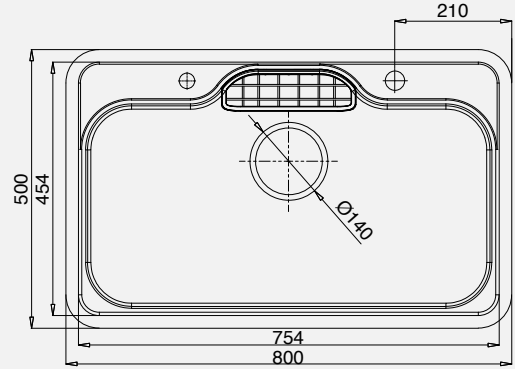

### BẢN VẼ 2D

- Bề mặt: Linen siêu cứng, chống xước, chống bám dầu mỡ, dễ vệ sinh
- Màu sắc: Silver

- Kích thước sản phẩm: 800 x 500 x 220 mm

### ĐẶC ĐIỂM KỸ THUẬT

Cấu tạo	1 hố (1 ngăn)
Thiết kế	Theo phong cách Japan
Chất liệu	Inox 304 POSCO - độ dày 1 mm
Công nghệ	Ép khuôn liền khối không mối hàn
Lỗ thoát nước	Đường kính 140 mm
Cổng thoát tràn	Chất liệu SS304
Góc bo	R40 - rộng rãi
Đáy chậu	Dốc 3° - thoát hết nước
Lớp sơn chống ngưng tụ	Giữ khoang tủ bếp khô thoáng, không độc hại
Tấm đệm cao su	Triệt tiêu tiếng ồn
Bảo hành	10 năm

[KW8151FS-S80](#)

PHỤ KIỆN ĐI KÈM & TÙY CHỌN

KS-501DN145	Bát rác chậu bếp D140 mm <a href="#">Tiêu chuẩn kỹ thuật (PDF)</a>		Đi kèm
KSP-301	Siphon chậu bếp DN50 <a href="#">Tiêu chuẩn kỹ thuật (PDF)</a>		Đi kèm
KCB-101W	Thớt gỗ tre 400 x 260 x 20 mm <a href="#">Tiêu chuẩn kỹ thuật (PDF)</a>		Tùy chọn
KSWB-401FS	Chậu rửa nhỏ màu đen 375 x 210 x 110 mm <a href="#">Tiêu chuẩn kỹ thuật (PDF)</a>		Tùy chọn
KB-601S	Giỏ để đồ 380 (490) x 250 x 120 mm <a href="#">Tiêu chuẩn kỹ thuật (PDF)</a>		Tùy chọn
KRM-01	Giá để đồ 400 x 320 mm <a href="#">Tiêu chuẩn kỹ thuật (PDF)</a>		Tùy chọn

# TIÊU CHUẨN CẮT ĐÁ CUT-OUT TEMPLATE

**CHẬU BẾP 1 HỒ**  
K500 SERIES  
**KW8151FS-S80**