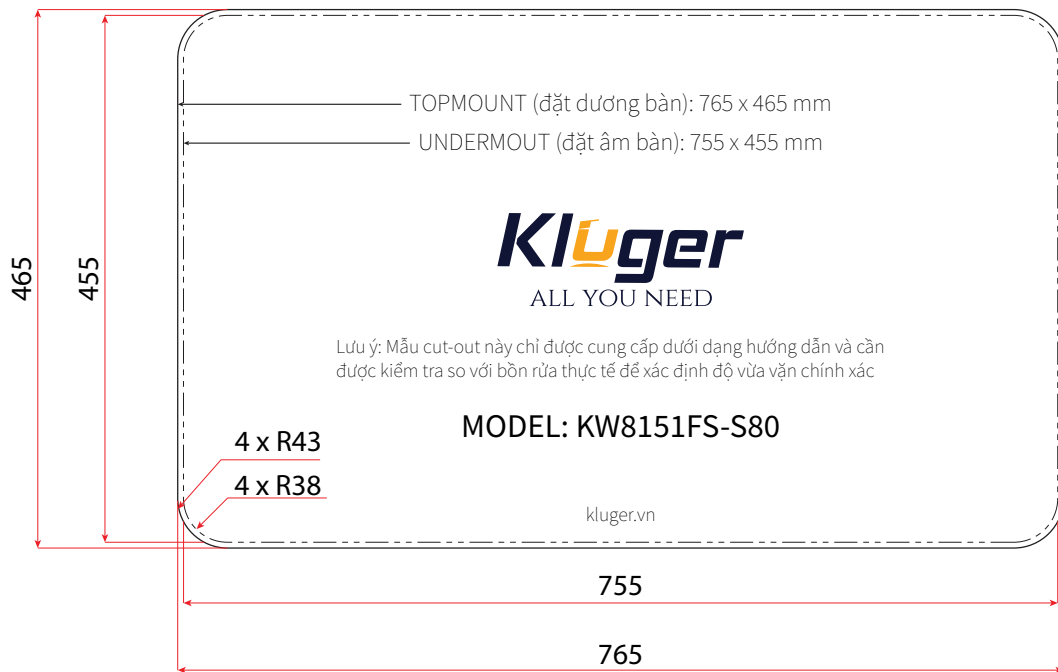

TIÊU CHUẨN CẮT ĐÁ CUT-OUT TEMPLATE

CHẬU BẾP 1 HỒ
K500 SERIES
KW8151FS-S80

MẪU CẮT ĐÁ