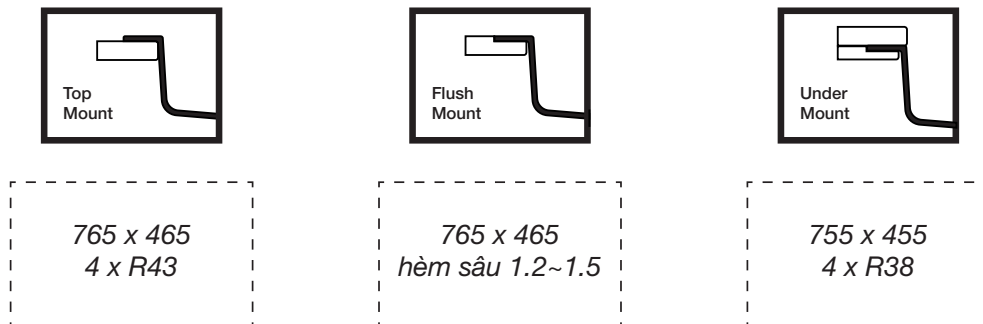

KÍCH THƯỚC CẮT ĐÁ

[Bản vẽ cắt đá (PDF)](#)