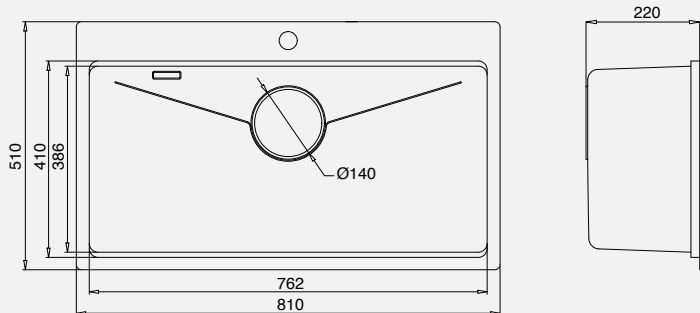

### HÌNH ẢNH

### BẢN VẼ 2D

- **Kích thước sản phẩm:** 810 x 510 x 220 mm
- **Bề mặt:** Linen siêu cứng, chống xước, chống bám dầu mỡ, dễ vệ sinh
- **Màu sắc:** Silver

### ĐẶC ĐIỂM KỸ THUẬT

Cấu tạo	1 hố (1 ngăn)
Thiết kế	V-ray thoát nước hiện đại
Chất liệu	Inox 304 POSCO - độ dày 1.2 mm
Công nghệ	Ép khuôn liền khối không mối hàn
Lỗ thoát nước	Đường kính 140 mm
Cổng thoát tràn	Chất liệu SS304
Góc bo	R15
Đáy chậu	Dốc 3° - thoát hết nước
Lớp sơn chống ngưng tụ	Giữ khoang tủ bếp khô thoáng, không độc hại
Tấm đệm cao su	Triệt tiêu tiếng ồn
Bảo hành	10 năm