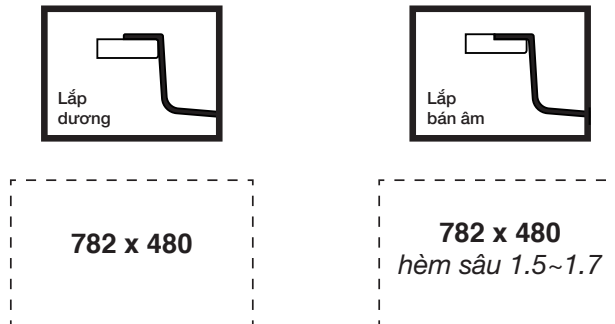

KÍCH THƯỚC CẮT ĐÁ