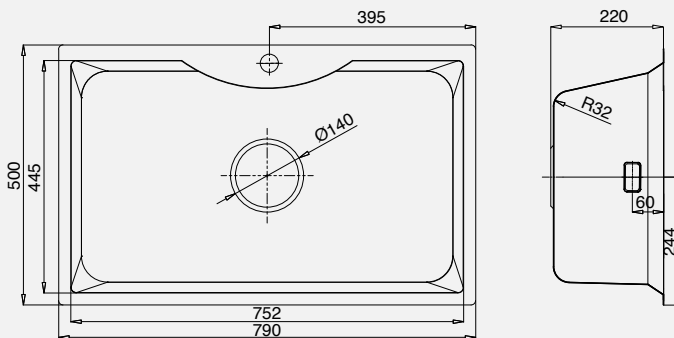

HÌNH ẢNH

BẢN VẼ 2D

- **Bề mặt:** Linen siêu cứng, chống xước, chống bám dầu mỡ, dễ vệ sinh
- **Màu sắc:** Silver | Black

- **Kích thước sản phẩm:** 860 x 445 x 220 mm

ĐẶC ĐIỂM KỸ THUẬT

Cấu tạo	1 hố (1 ngăn)
Thiết kế	Tối giản cho không gian bếp hiện đại
Chất liệu	Inox 304 POSCO - độ dày 1 mm
Công nghệ	Ép khuôn liền khối không mối hàn
Lỗ thoát nước	Đường kính 140 mm
Cổng thoát tràn	Chất liệu SS304
Góc bo	R30 - rộng rãi
Đáy chậu	Đốc 3° - thoát hết nước
Lớp sơn chống ngưng tụ	Giữ khoang tủ bếp khô thoáng, không độc hại
Tấm đệm cao su	Triệt tiêu tiếng ồn
Bảo hành	10 năm

TIÊU CHUẨN CẮT ĐÁ

CUT-OUT TEMPLATE

CHẬU BẾP 1 HỔ
K900 SERIES
KWU8191FS-S79

MẪU CẮT ĐÁ

KÍCH THƯỚC CẮT ĐÁ

[Bản vẽ cắt đá \(PDF\)](#)

Top Mount

Flush Mount