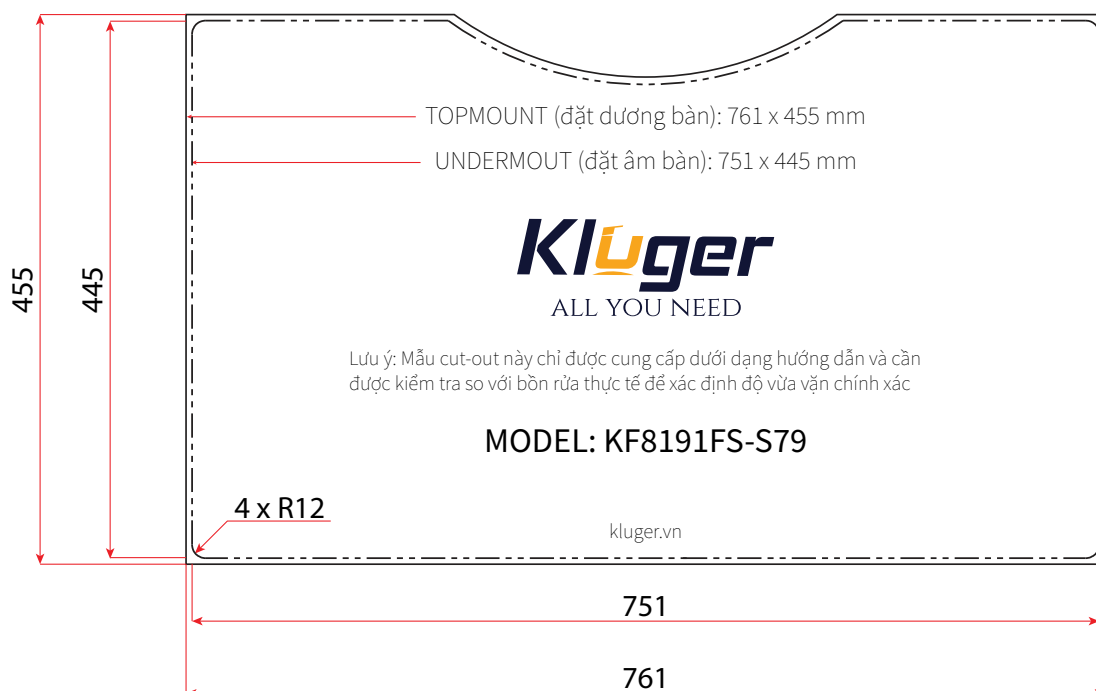

HÌNH ẢNH

BẢN VẼ 2D

- **Bề mặt:** Linen siêu cứng, chống xước, chống bám dầu mỡ, dễ vệ sinh
- **Màu sắc:** Silver | Black

- **Kích thước sản phẩm:** 860 x 445 x 220 mm

ĐẶC ĐIỂM KỸ THUẬT

Cấu tạo	1 hố (1 ngăn)
Thiết kế	Tối giản cho không gian bếp hiện đại
Chất liệu	Inox 304 POSCO - độ dày 1 mm
Công nghệ	Ép khuôn liền khối không mối hàn
Lỗ thoát nước	Đường kính 140 mm
Cổng thoát tràn	Chất liệu SS304
Góc bo	R30 - rộng rãi
Đáy chậu	Đốc 3° - thoát hết nước
Lớp sơn chống ngưng tụ	Giữ khoang tủ bếp khô thoáng, không độc hại
Tấm đệm cao su	Triệt tiêu tiếng ồn
Bảo hành	10 năm

TIÊU CHUẨN CẮT ĐÁ

CUT-OUT TEMPLATE

CHẬU BẾP 1 HỔ
K900 SERIES
KWU8191FS-S79

MẪU CẮT ĐÁ

KÍCH THƯỚC CẮT ĐÁ

[Bản vẽ cắt đá \(PDF\)](#)

Top Mount

Flush Mount