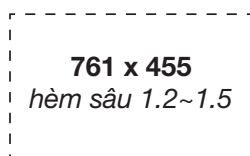

TIÊU CHUẨN CẮT ĐÁ

CUT-OUT TEMPLATE

CHẬU BẾP 1 HỔ
K900 SERIES
KWU8191FS-S79

MẪU CẮT ĐÁ

KÍCH THƯỚC CẮT ĐÁ

[Bản vẽ cắt đá \(PDF\)](#)

Top Mount

Flush Mount