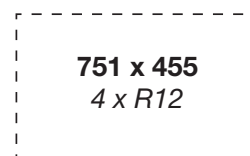

Under Mount

Kluger.vn